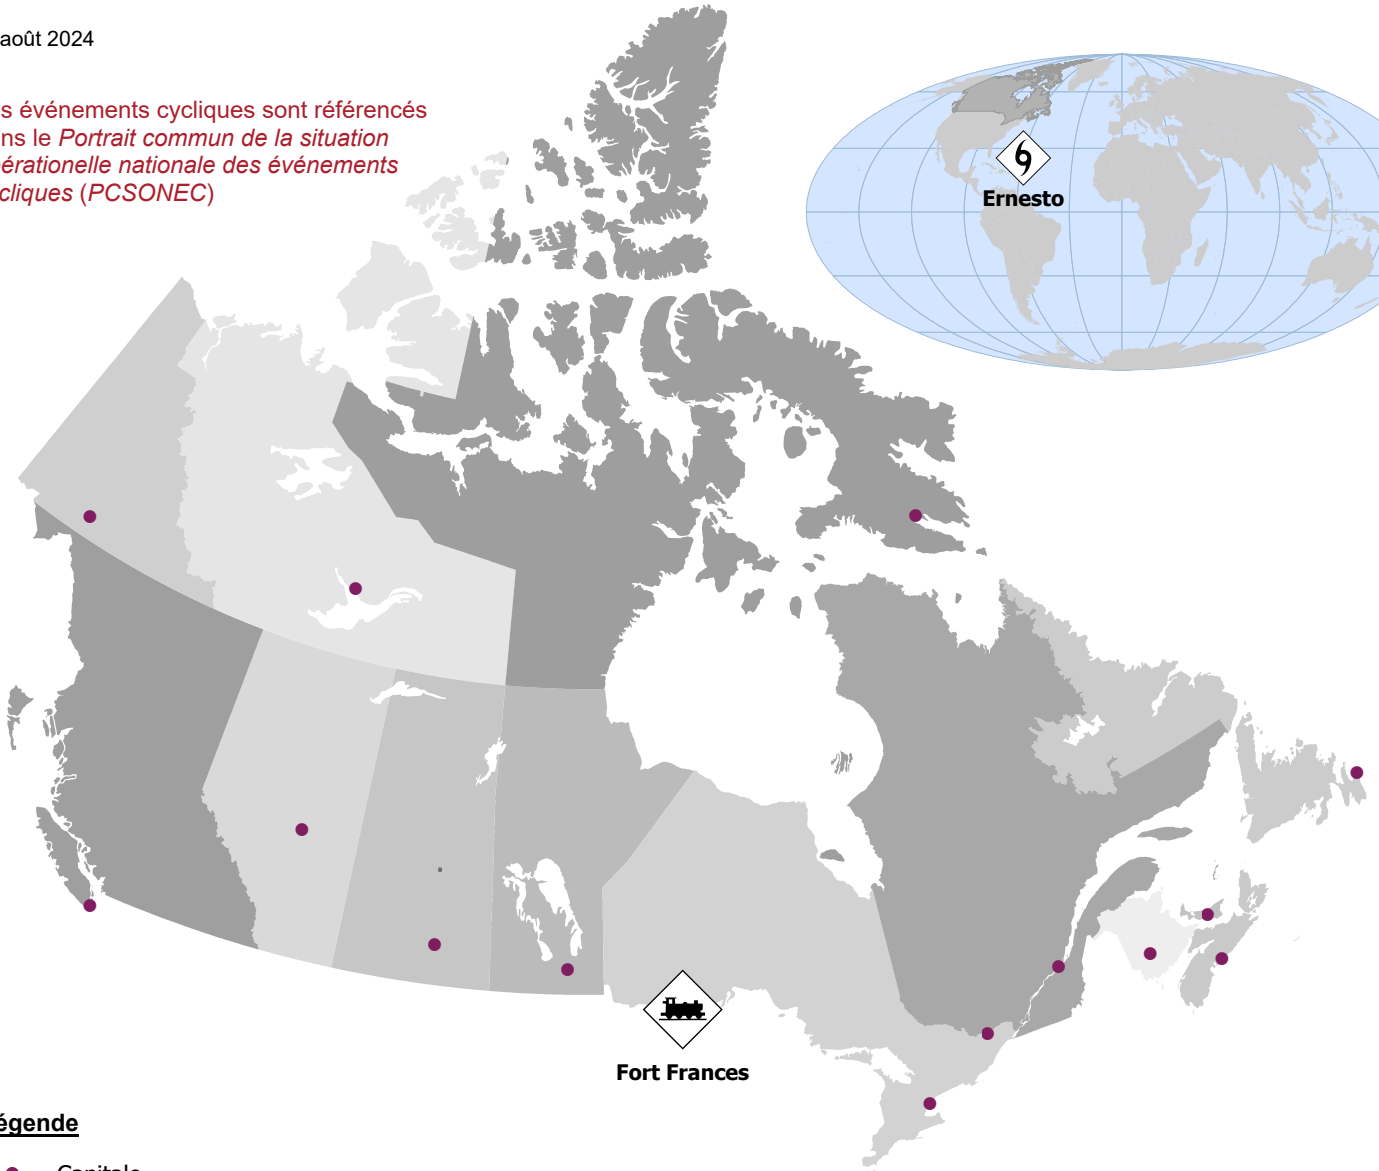

15 août 2024

Les événements cycliques sont référencés dans le *Portrait commun de la situation opérationnelle nationale des événements cycliques (PCSONEC)*

**Fort Frances****Légende**

-  Capitale
-  Transports - Incident ferroviaire
-  Cyclone tropical - Tempête tropicale