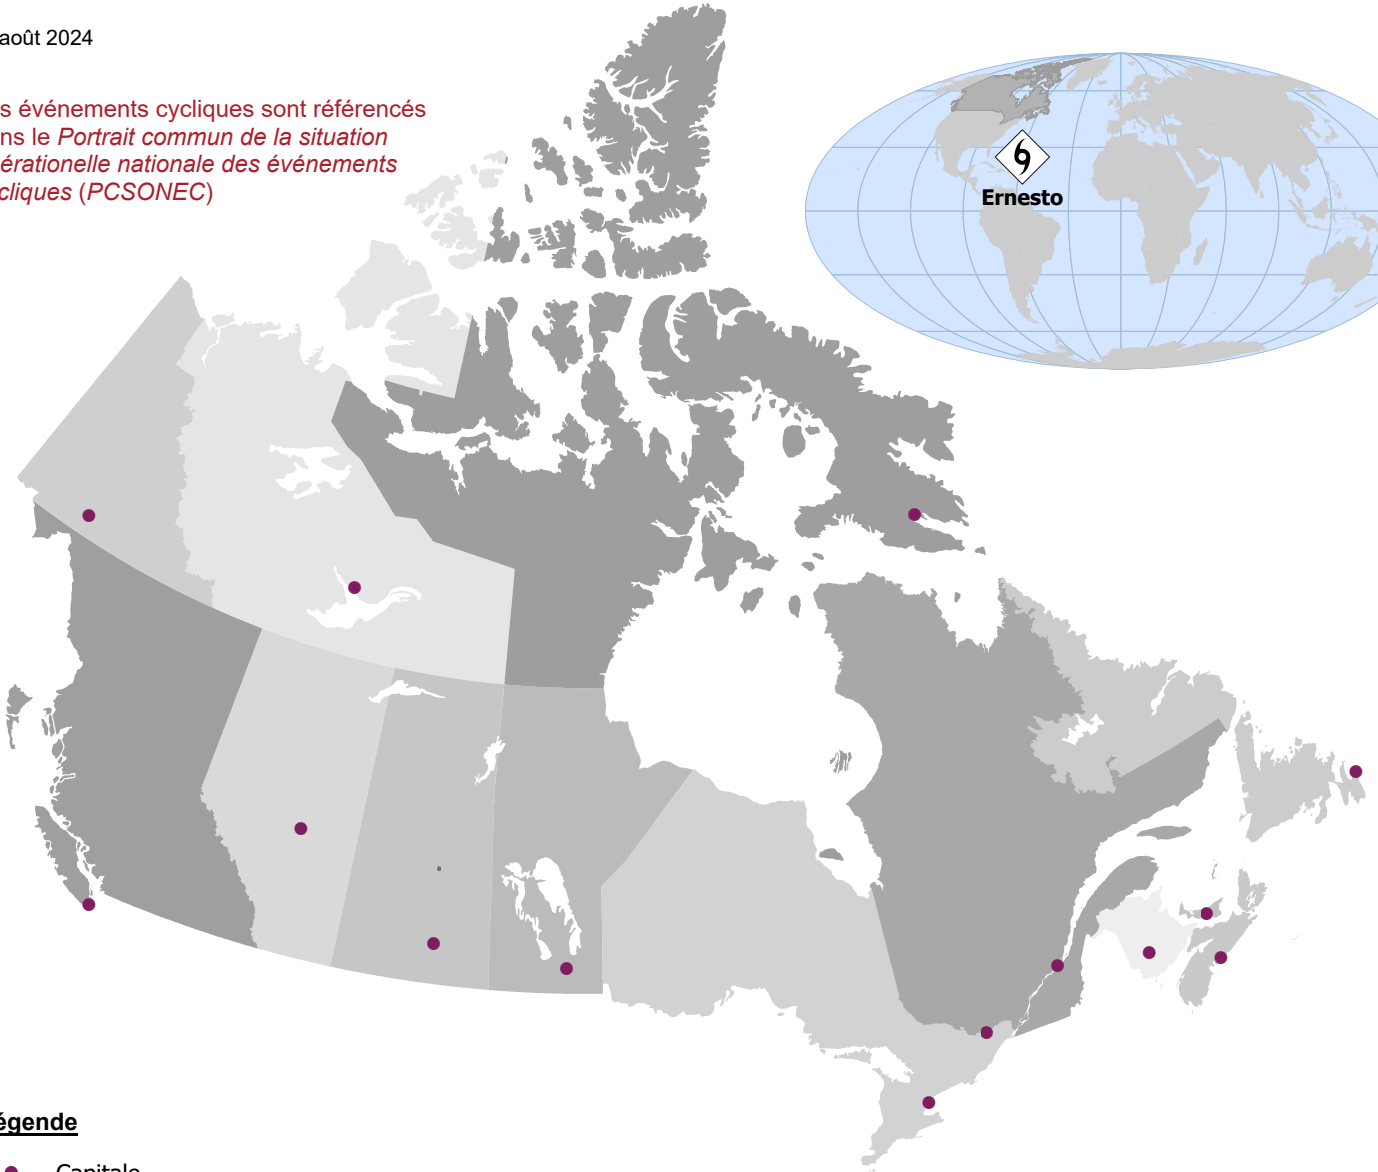

14 août 2024

Les événements cycliques sont référencés dans le *Portrait commun de la situation opérationnelle nationale des événements cycliques (PCSONEC)*

## Légende

 Capitale

 Cyclone tropical - Tempête tropicale