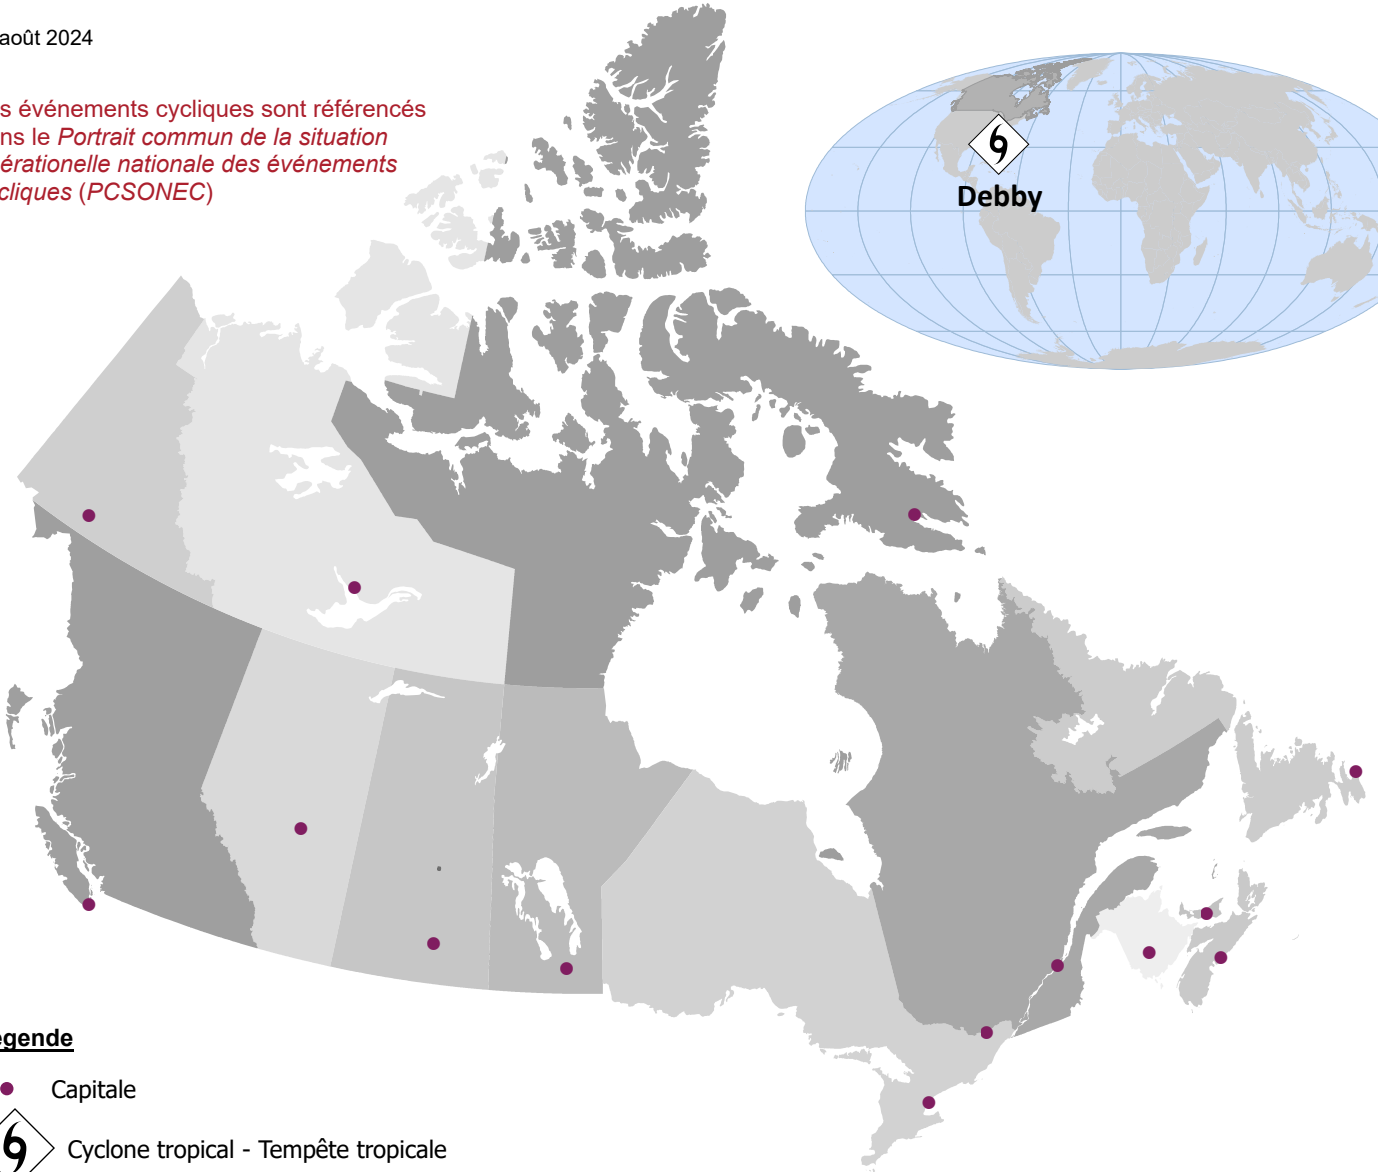

08 août 2024

Les événements cycliques sont référencés dans le *Portrait commun de la situation opérationnelle nationale des événements cycliques (PCSONEC)*

Légende

● Capitale

◇ 6 Cyclone tropical - Tempête tropicale