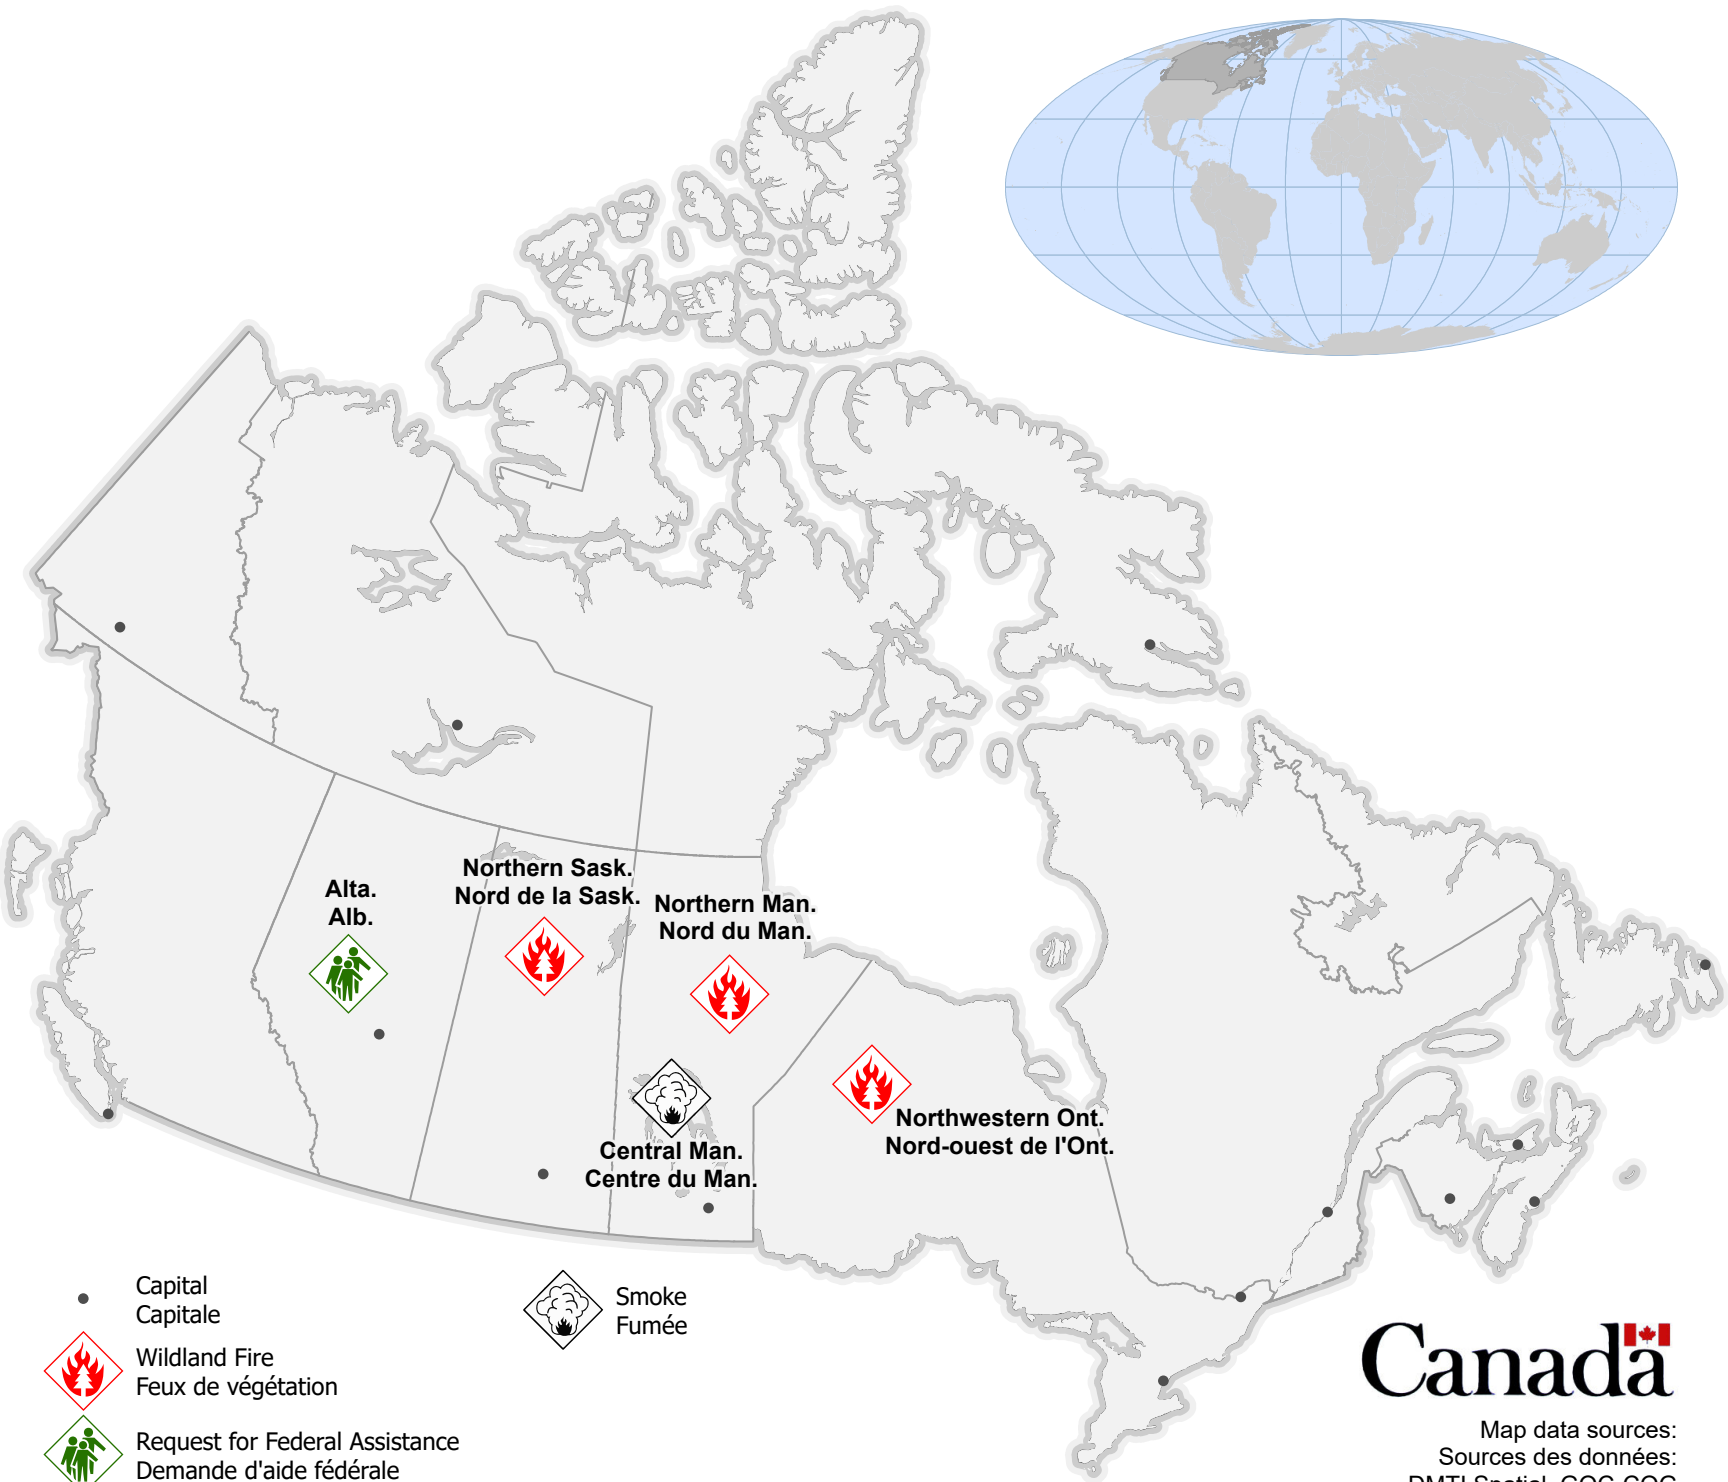

COMMON OPERATING PICTURE PORTRAIT COMMUN DE LA SITUATION OPÉRATIONNELLE

Current as of / En date du
30 August / août 2024
08:00 EDT/HAE

- Capital
Capitale
- 🔥 Wildland Fire
Feux de végétation
- 👤 Request for Federal Assistance
Demande d'aide fédérale

- ☁️ Smoke
Fumée

Canada

Map data sources:
Sources des données:
DMTI Spatial, GOC-COG