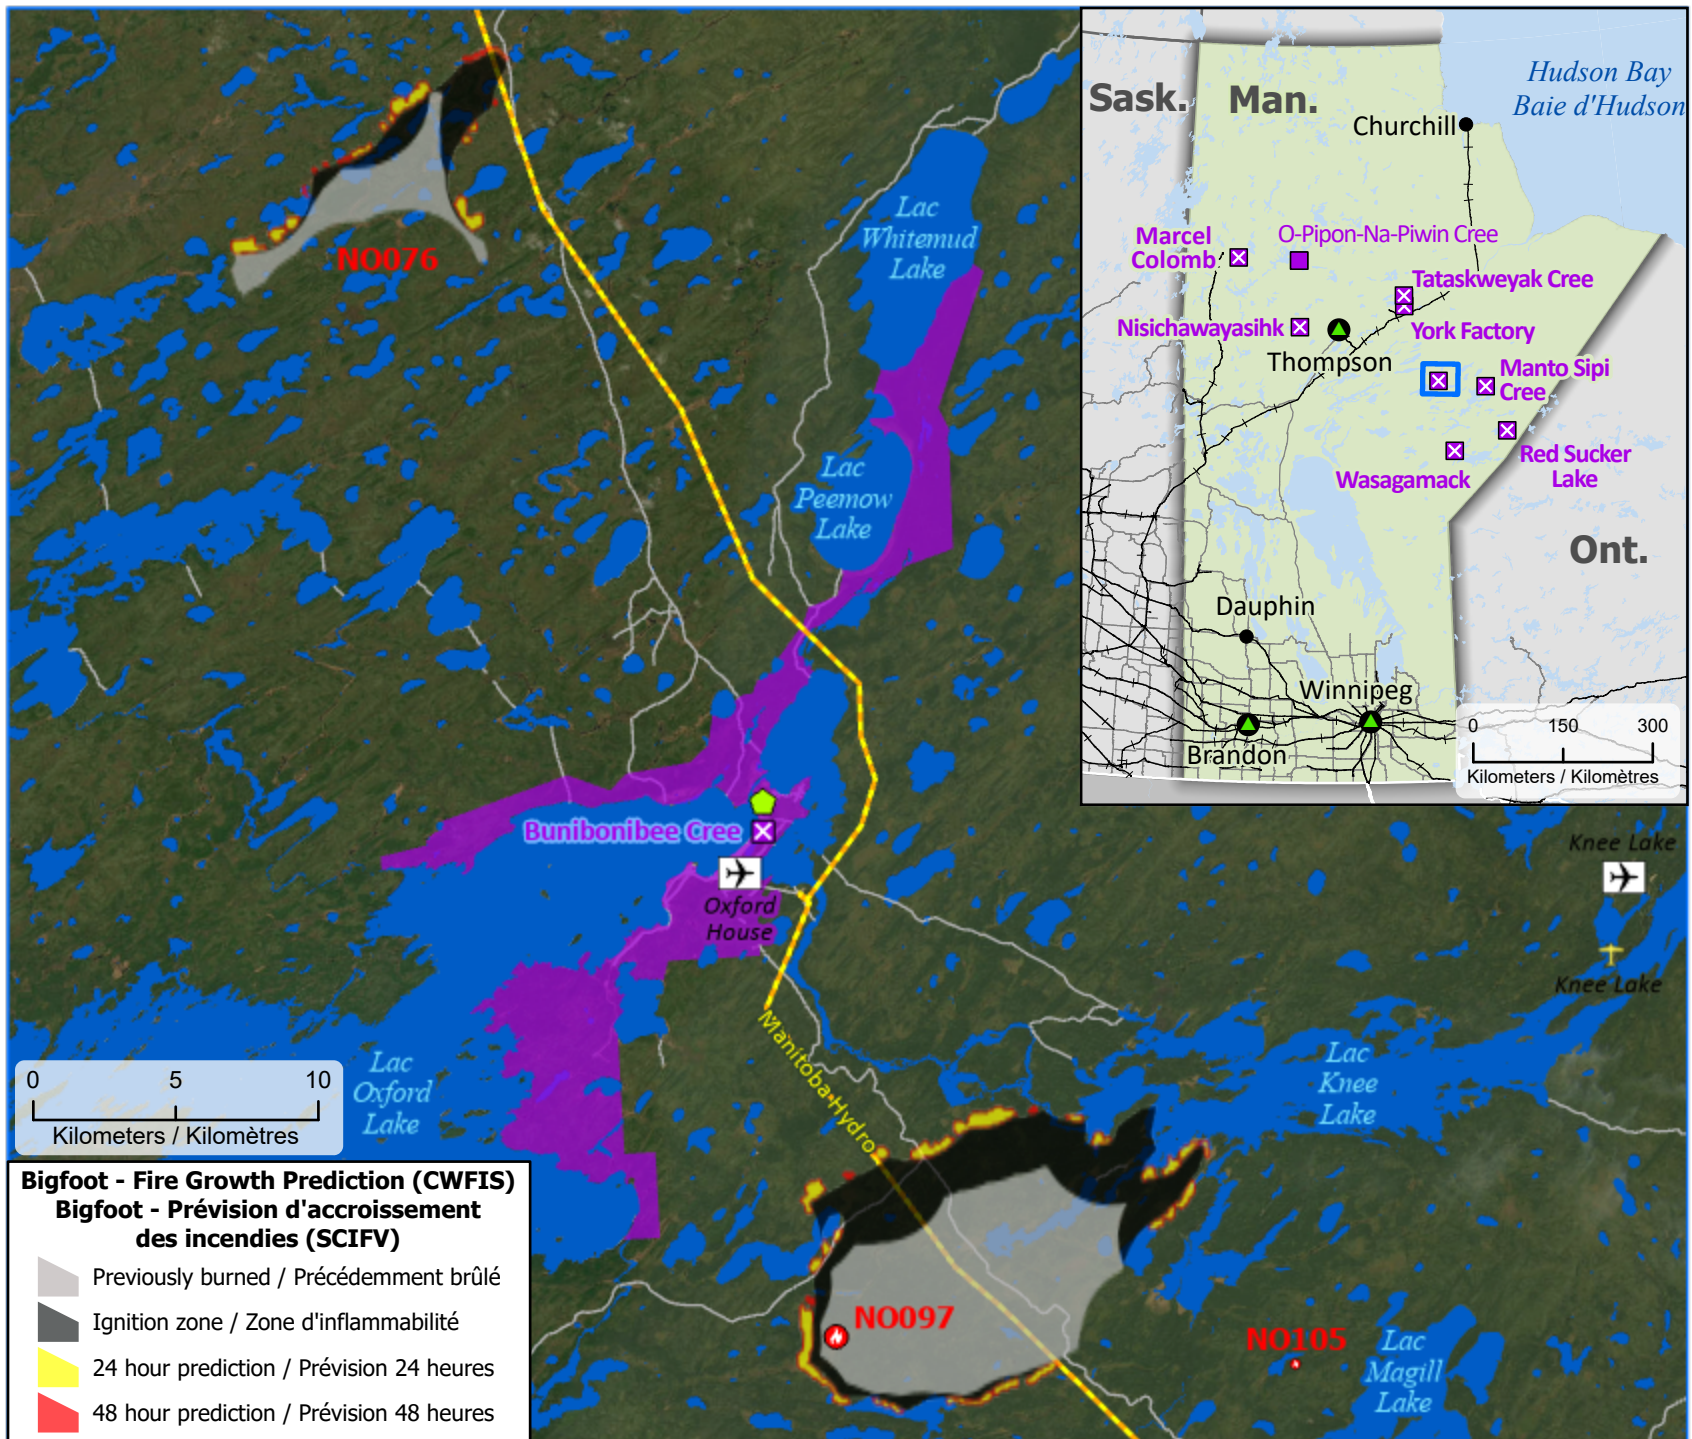

Wildland Fires near Bunibonibee Cree, Manitoba Feux de végétation près de Bunibonibee Cree, Manitoba

Bigfoot - Fire Growth Prediction (CWFIS)
Bigfoot - Prédiction d'accroissement des incendies (SCIFV)

- Previously burned / Précédemment brûlé
- Ignition zone / Zone d'inflammabilité
- 24 hour prediction / Prédiction 24 heures
- 48 hour prediction / Prédiction 48 heures