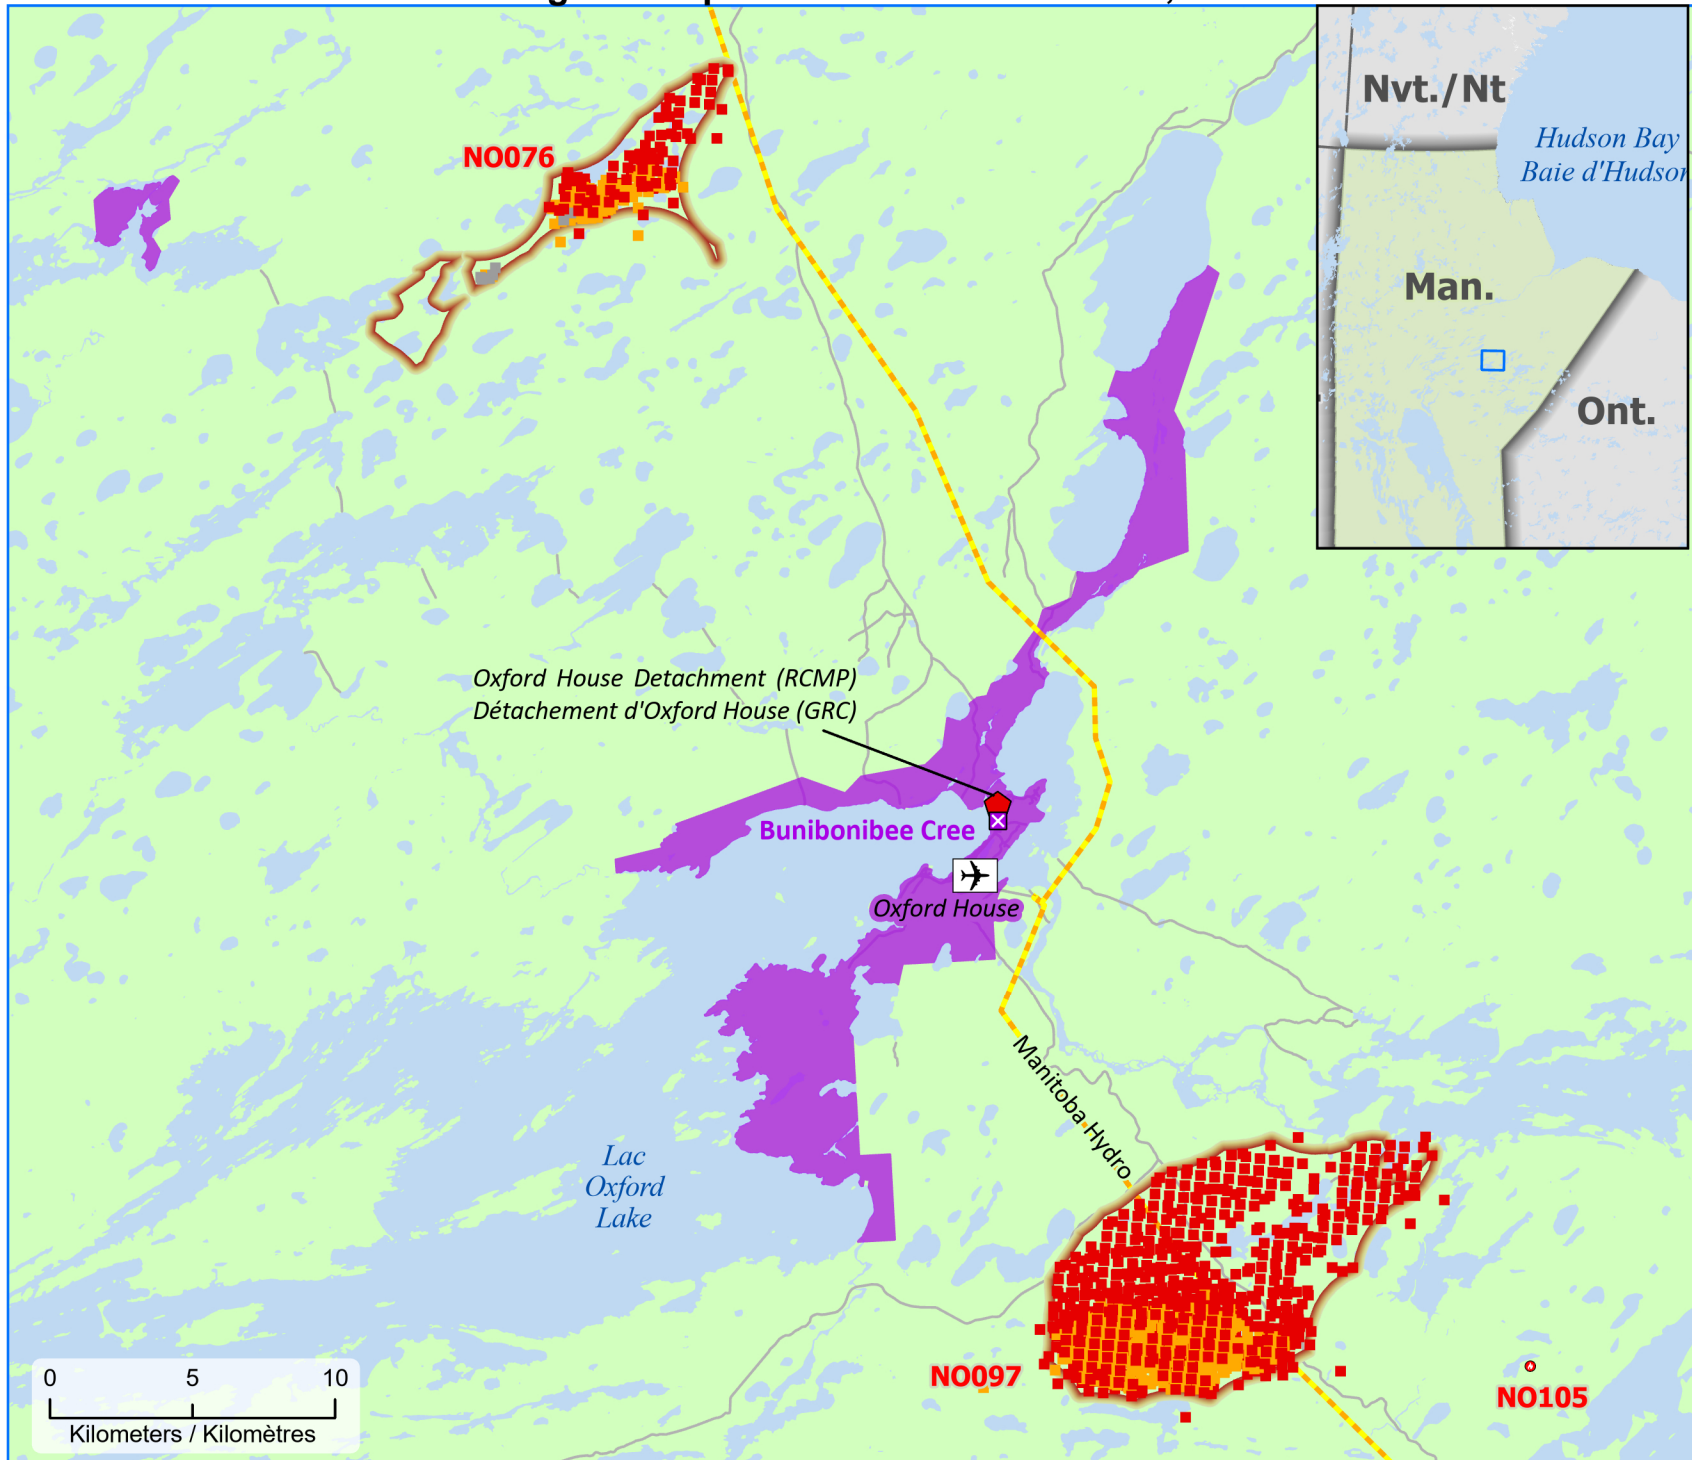

**Wildland Fires near Bunibonibee Cree, Manitoba**  
**Feux de végétation près de Bunibonibee Cree, Manitoba**

- First Nation with evacuations  
Première Nation avec évacuations
- Power line / Ligne électrique
- Highway / Autoroute
- First Nation reserve  
Réserve de Première Nation
- Fire Perimeter Estimate  
Estimation du périmètre d'incendie

- Airport / Aéroport
- Hotspot detected in the past  
Point chaud détecté dans les dernières
  - 24 hours / heures
  - 48 hours / heures
  - 7 days / jours

- Stage of Control**  
**Stade de contrôle**
- Out of Control  
Hors contrôle
  - Being Held  
Contenu
  - Under Control  
Maîtrisé

- Fire Size**  
**Taille de l'incendie**
- 1 - 100 Hectares
  - 101 - 1000 Hectares
  - > 1000 Hectares