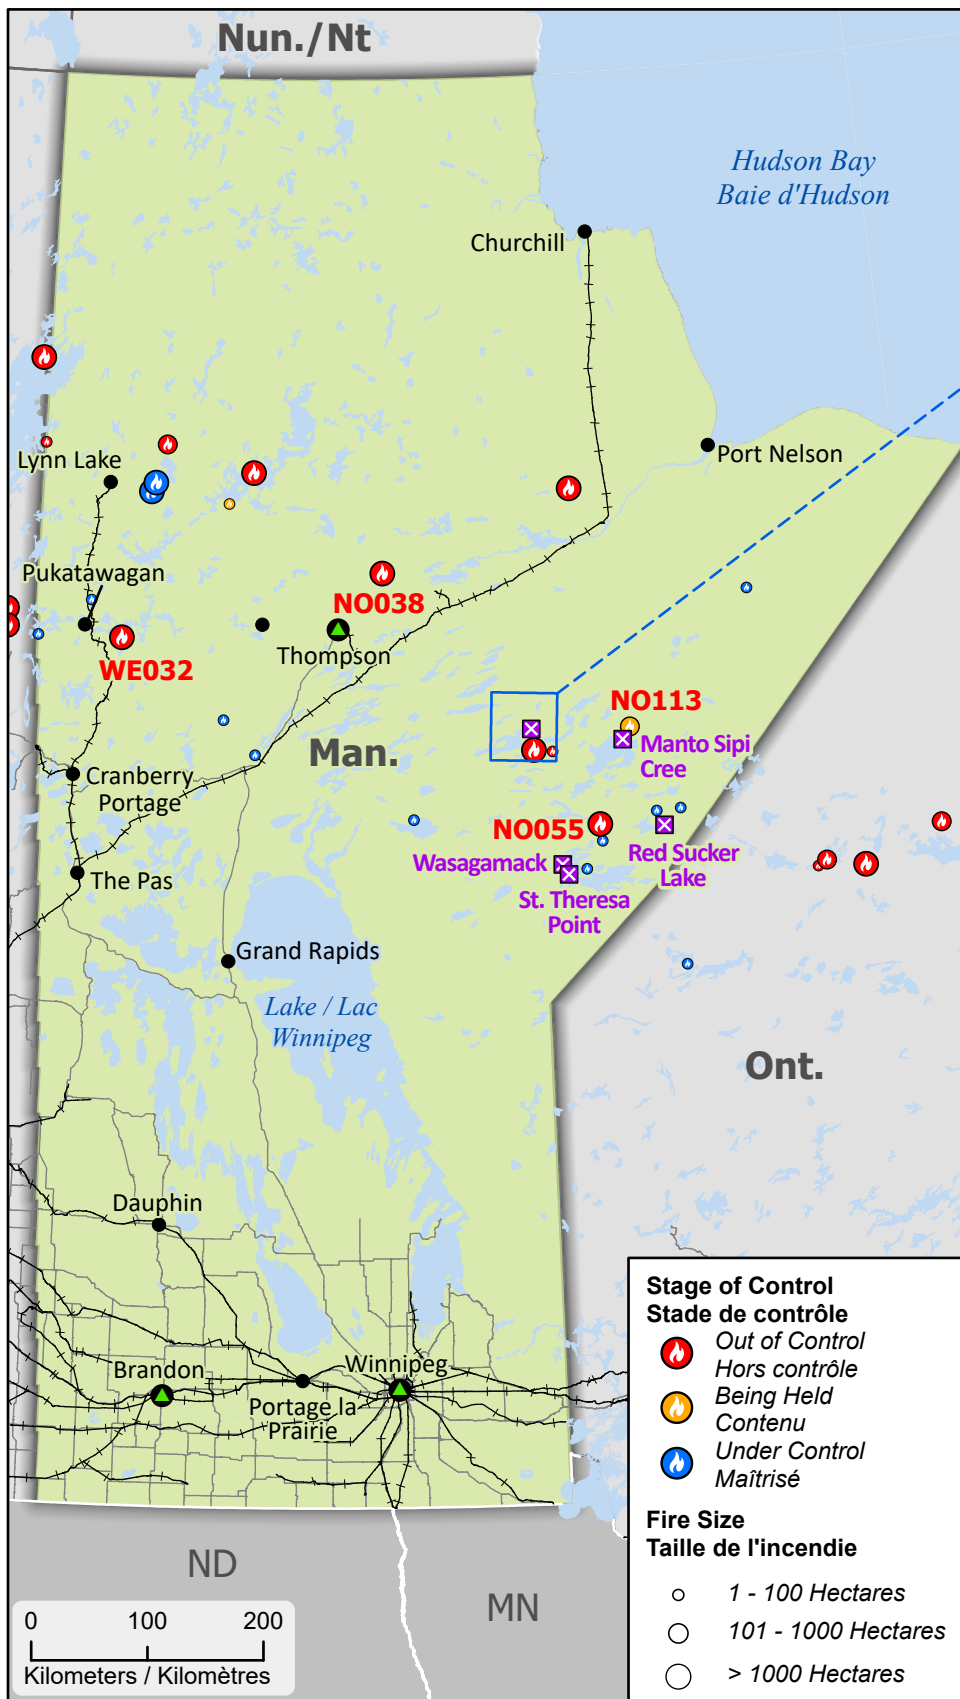

Wildland Fires in Manitoba
Feux de végétation au Manitoba

- Community
Communauté
- Host Community
Communauté d'accueil
- ⊠ First Nation with evacuations
Première Nation avec évacuations
- ⬠ Royal Canadian Mounted Police
Gendarmerie royale du Canada
- ✈ Airport / Aéroport
- ▨ Fire Perimeter Estimate
Estimation du périmètre d'incendie
- Railway / Voie ferrée
- Highway / Autoroute
- Power line / Ligne électrique
- ⊕ First Nation reserve
Réserve de Première Nation

Stage of Control
Stade de contrôle

- 🔥 Out of Control
Hors contrôle
- 🔥 Being Held
Contenu
- 🔥 Under Control
Maîtrisé

Fire Size
Taille de l'incendie

- 1 - 100 Hectares
- 101 - 1000 Hectares
- > 1000 Hectares