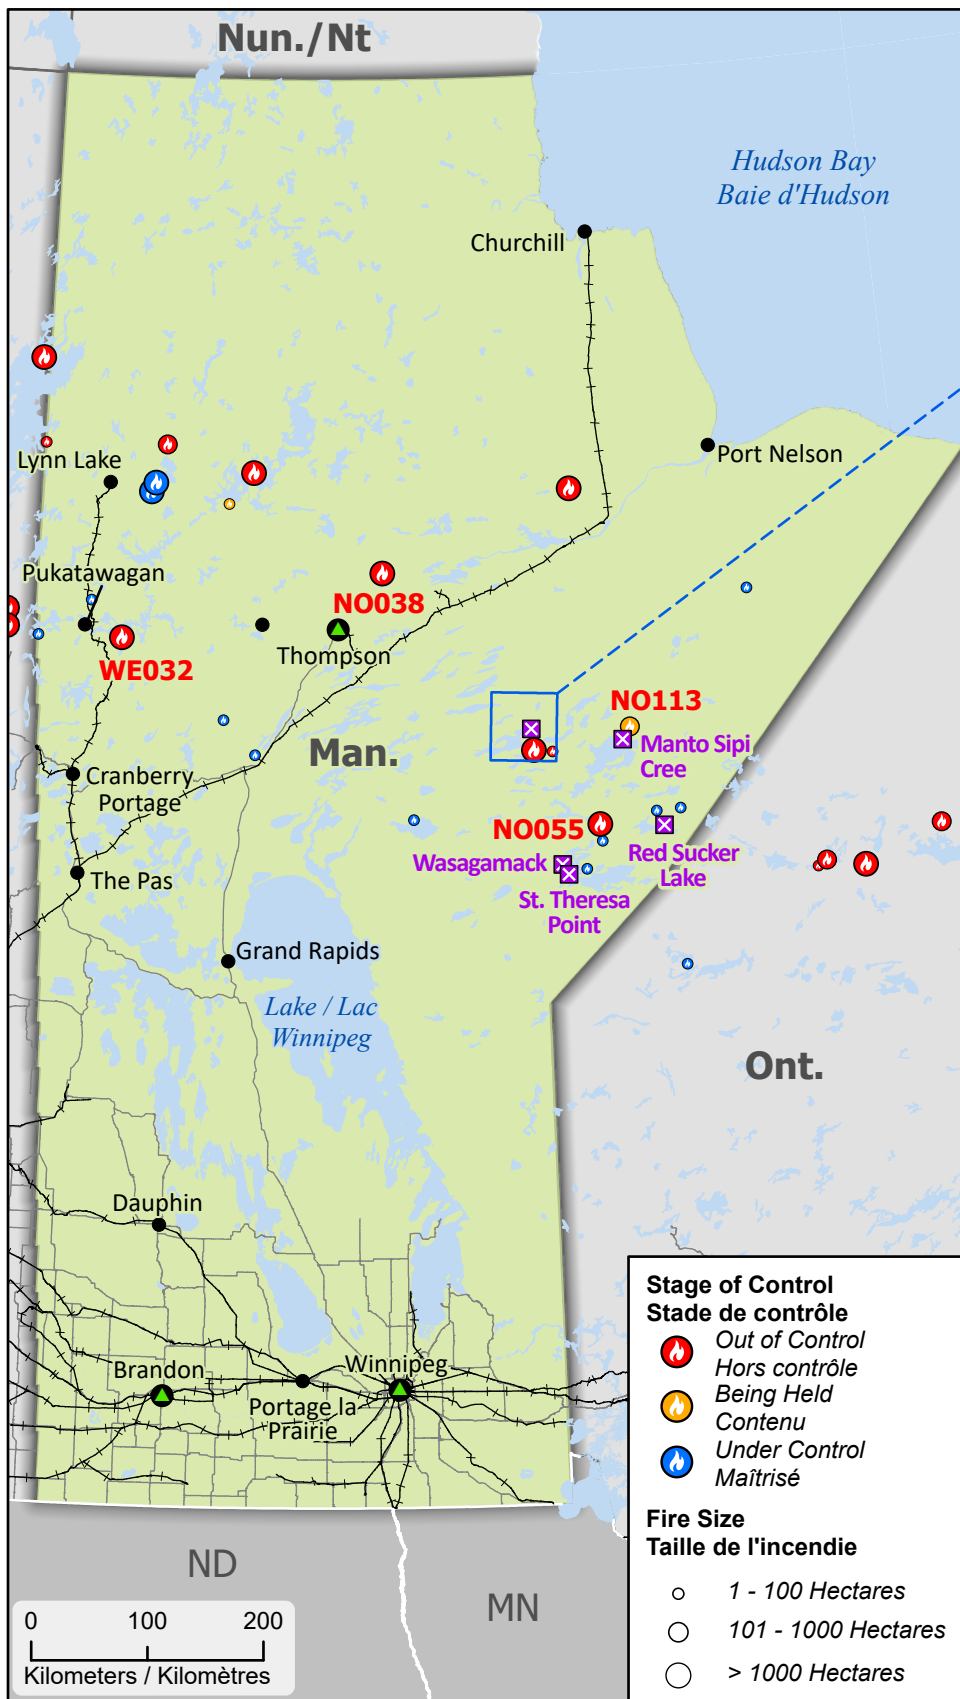

Wildland Fires in Manitoba
Feux de végétation au Manitoba

- Community
Communauté
- Host Community
Communauté d'accueil
- ⊠ First Nation with evacuations
Première Nation avec évacuations
- ⬠ Royal Canadian Mounted Police
Gendarmerie royale du Canada
- ✈ Airport / Aéroport
- ▨ Fire Perimeter Estimate
Estimation du périmètre d'incendie
- Railway / Voie ferrée
- Highway / Autoroute
- Power line / Ligne électrique
- ⊕ First Nation reserve
Réserve de Première Nation

Stage of Control
Stade de contrôle

- 🔥 Out of Control
Hors contrôle
- 🔥 Being Held
Contenu
- 🔥 Under Control
Maîtrisé

Fire Size
Taille de l'incendie

- 1 - 100 Hectares
- 101 - 1000 Hectares
- > 1000 Hectares