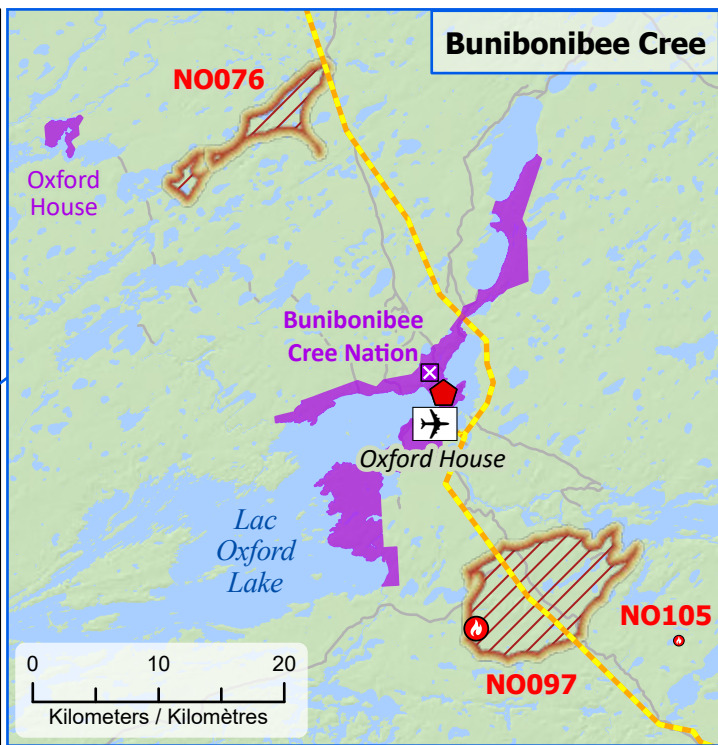

Wildland Fires in Manitoba
Feux de végétation au Manitoba

- Community
Communauté
- Host Community
Communauté d'accueil
- ⊠ First Nation with evacuations
Première Nation avec évacuations
- ⬠ Royal Canadian Mounted Police
Gendarmerie royale du Canada
- ✈ Airport / Aéroport
- ▨ Fire Perimeter Estimate
Estimation du périmètre d'incendie
- Railway / Voie ferrée
- Highway / Autoroute
- Power line / Ligne électrique
- ⊕ First Nation reserve
Réserve de Première Nation

Stage of Control
Stade de contrôle

- 🔥 Out of Control
Hors contrôle
- 🔥 Being Held
Contenu
- 🔥 Under Control
Maîtrisé

Fire Size
Taille de l'incendie

- 1 - 100 Hectares
- 101 - 1000 Hectares
- > 1000 Hectares