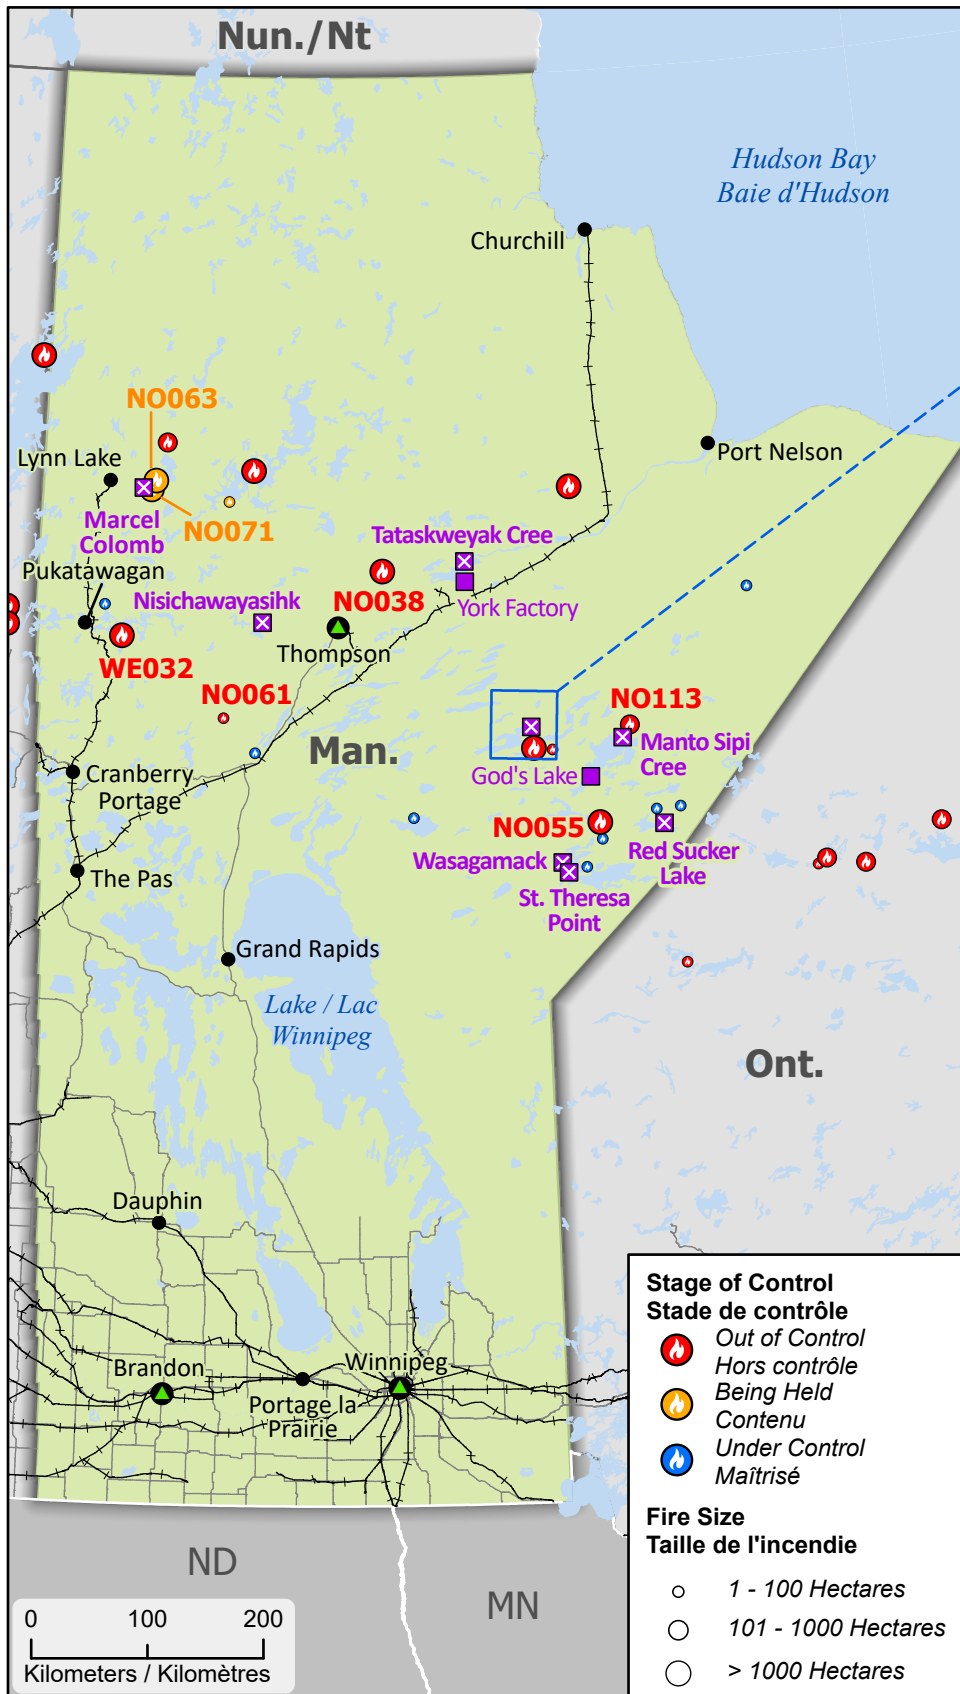

Wildland Fires in Manitoba Feux de végétation au Manitoba

- Community / Communauté
- Host Community / Communauté d'accueil
- First Nation / Première Nation
- First Nation with evacuations / Première Nation avec évacuations
- Royal Canadian Mounted Police / Gendarmerie royale du Canada
- Airport / Aéroport
- Fire Perimeter Estimate / Estimation du périmètre d'incendie
- Railway / Voie ferrée
- Highway / Autoroute
- Power line / Ligne électrique
- First Nation reserve / Réserve de Première Nation