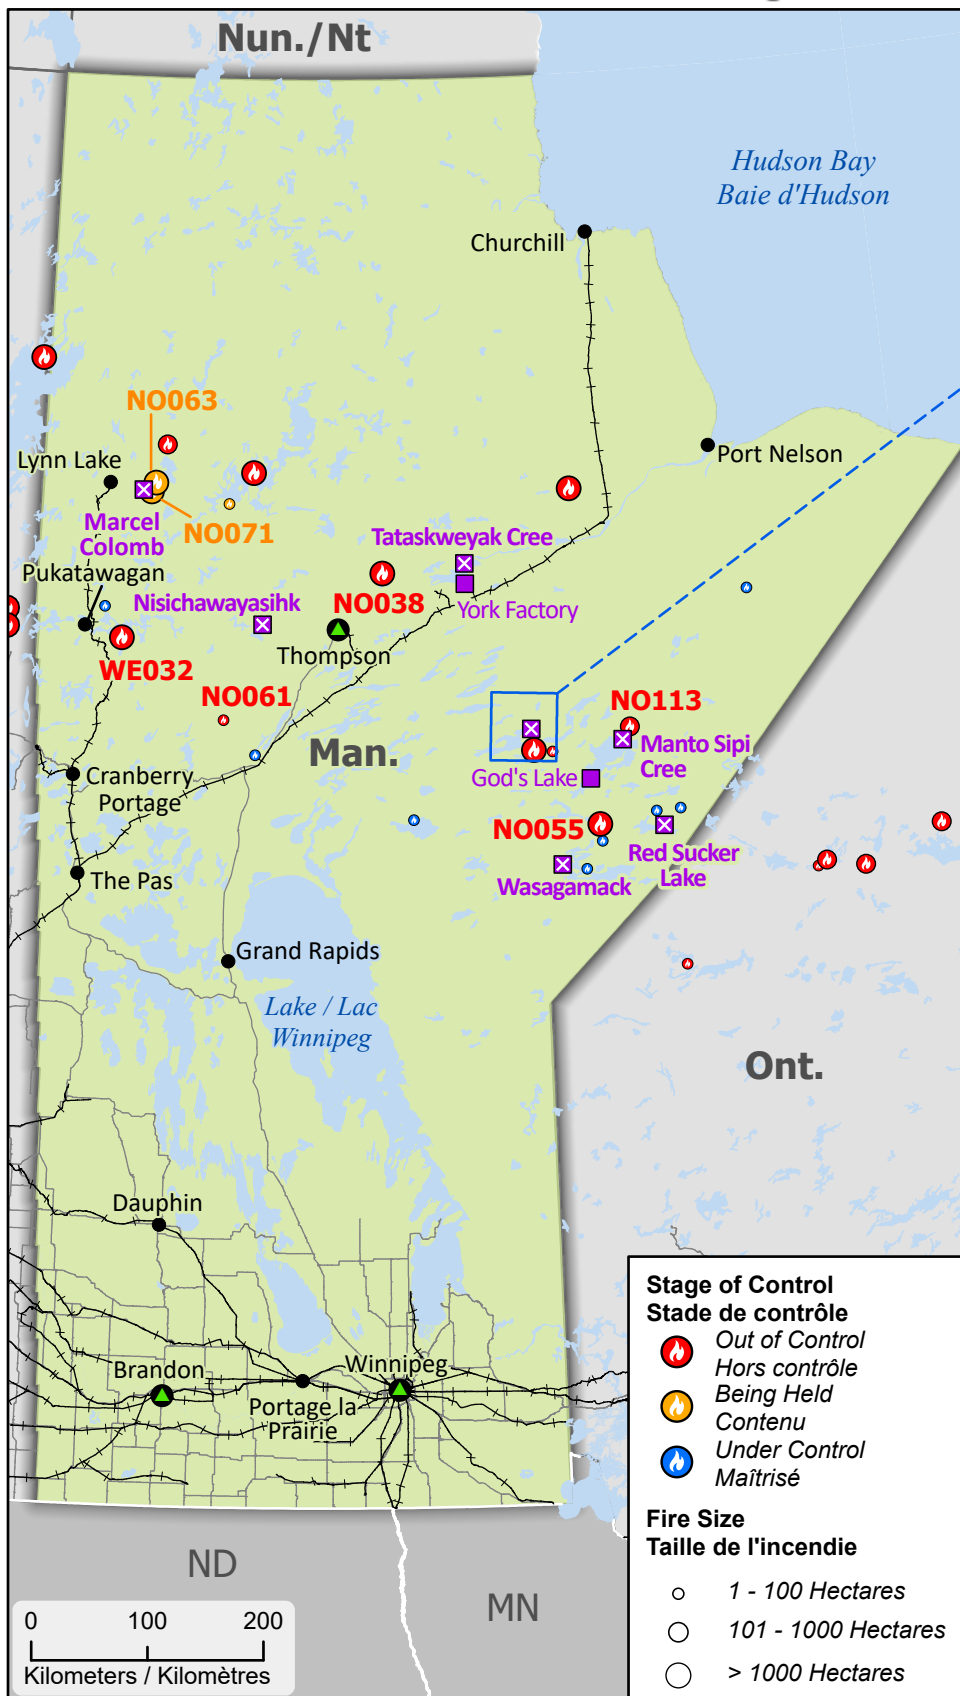

Wildland Fires in Manitoba Feux de végétation au Manitoba

- Community / Communauté
- Host Community / Communauté d'accueil
- First Nation / Première Nation
- First Nation with evacuations / Première Nation avec évacuations
- Royal Canadian Mounted Police / Gendarmerie royale du Canada
- Airport / Aéroport
- Fire Perimeter Estimate / Estimation du périmètre d'incendie
- Railway / Voie ferrée
- Highway / Autoroute
- Power line / Ligne électrique
- First Nation reserve / Réserve de Première Nation