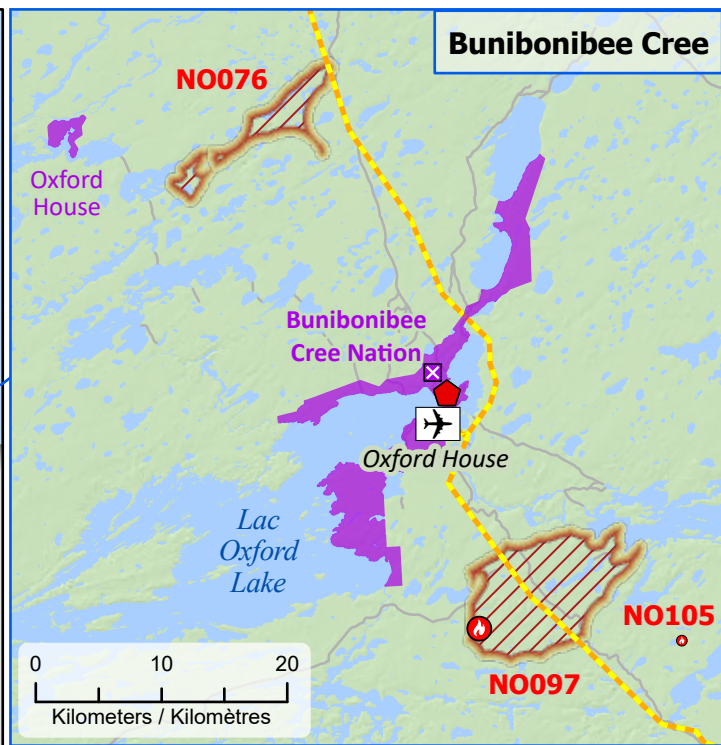

# Wildland Fires in Manitoba Feux de végétation au Manitoba

- Community  
Communauté
- Host Community  
Communauté d'accueil
- First Nation / Première Nation
- ⊠ First Nation with evacuations  
Première Nation avec évacuations
- ⬠ Royal Canadian Mounted Police  
Gendarmerie royale du Canada
- ✈ Airport / Aéroport
- ▨ Fire Perimeter Estimate  
Estimation du périmètre d'incendie
- Railway / Voie ferrée
- Highway / Autoroute
- Power line / Ligne électrique
- First Nation reserve  
Réserve de Première Nation

**Stage of Control**  
**Stade de contrôle**

- 🔥 Out of Control  
Hors contrôle
- 🟡 Being Held  
Contenu
- 🔵 Under Control  
Maîtrisé

**Fire Size**  
**Taille de l'incendie**

- 1 - 100 Hectares
- 101 - 1000 Hectares
- > 1000 Hectares