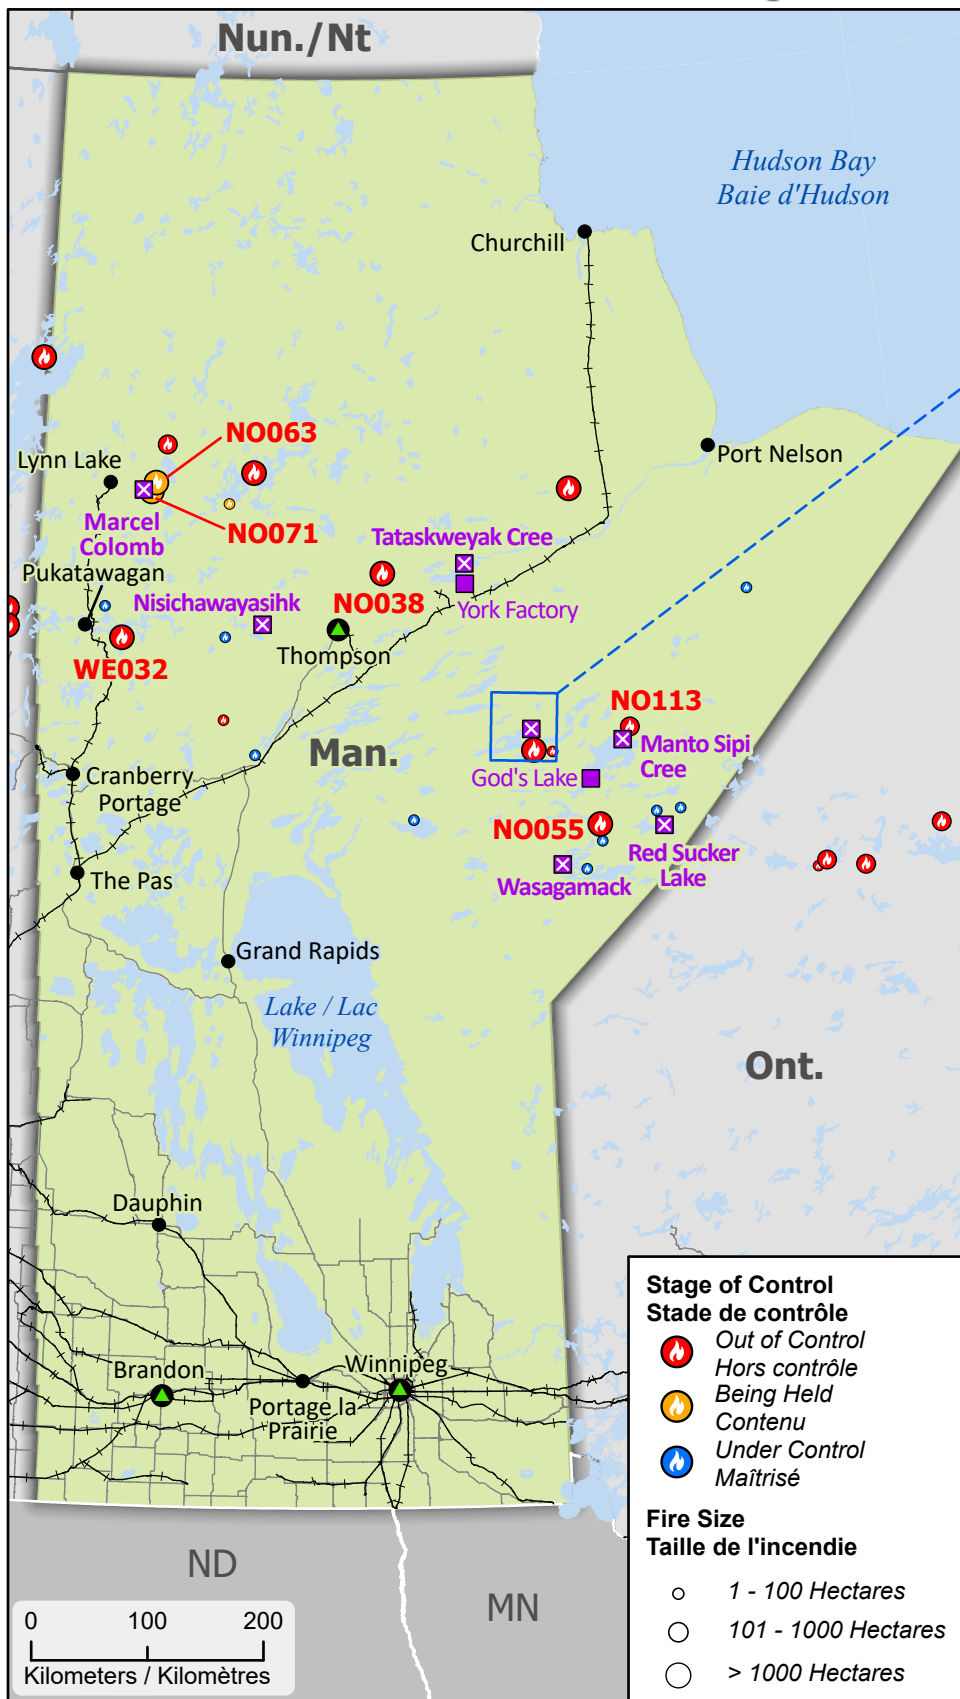

# Wildland Fires in Manitoba Feux de végétation au Manitoba

- Community  
Communauté
- Host Community  
Communauté d'accueil
- First Nation / Première Nation
- ⊠ First Nation with evacuations  
Première Nation avec évacuations
- ⬠ Royal Canadian Mounted Police  
Gendarmerie royale du Canada
- ✈ Airport / Aéroport
- ▨ Fire Perimeter Estimate  
Estimation du périmètre d'incendie
- Railway / Voie ferrée
- Highway / Autoroute
- Power line / Ligne électrique
- First Nation reserve  
Réserve de Première Nation

**Stage of Control**  
**Stade de contrôle**

- 🔥 Out of Control  
Hors contrôle
- 🟡 Being Held  
Contenu
- 🔵 Under Control  
Maîtrisé

**Fire Size**  
**Taille de l'incendie**

- 1 - 100 Hectares
- 101 - 1000 Hectares
- > 1000 Hectares