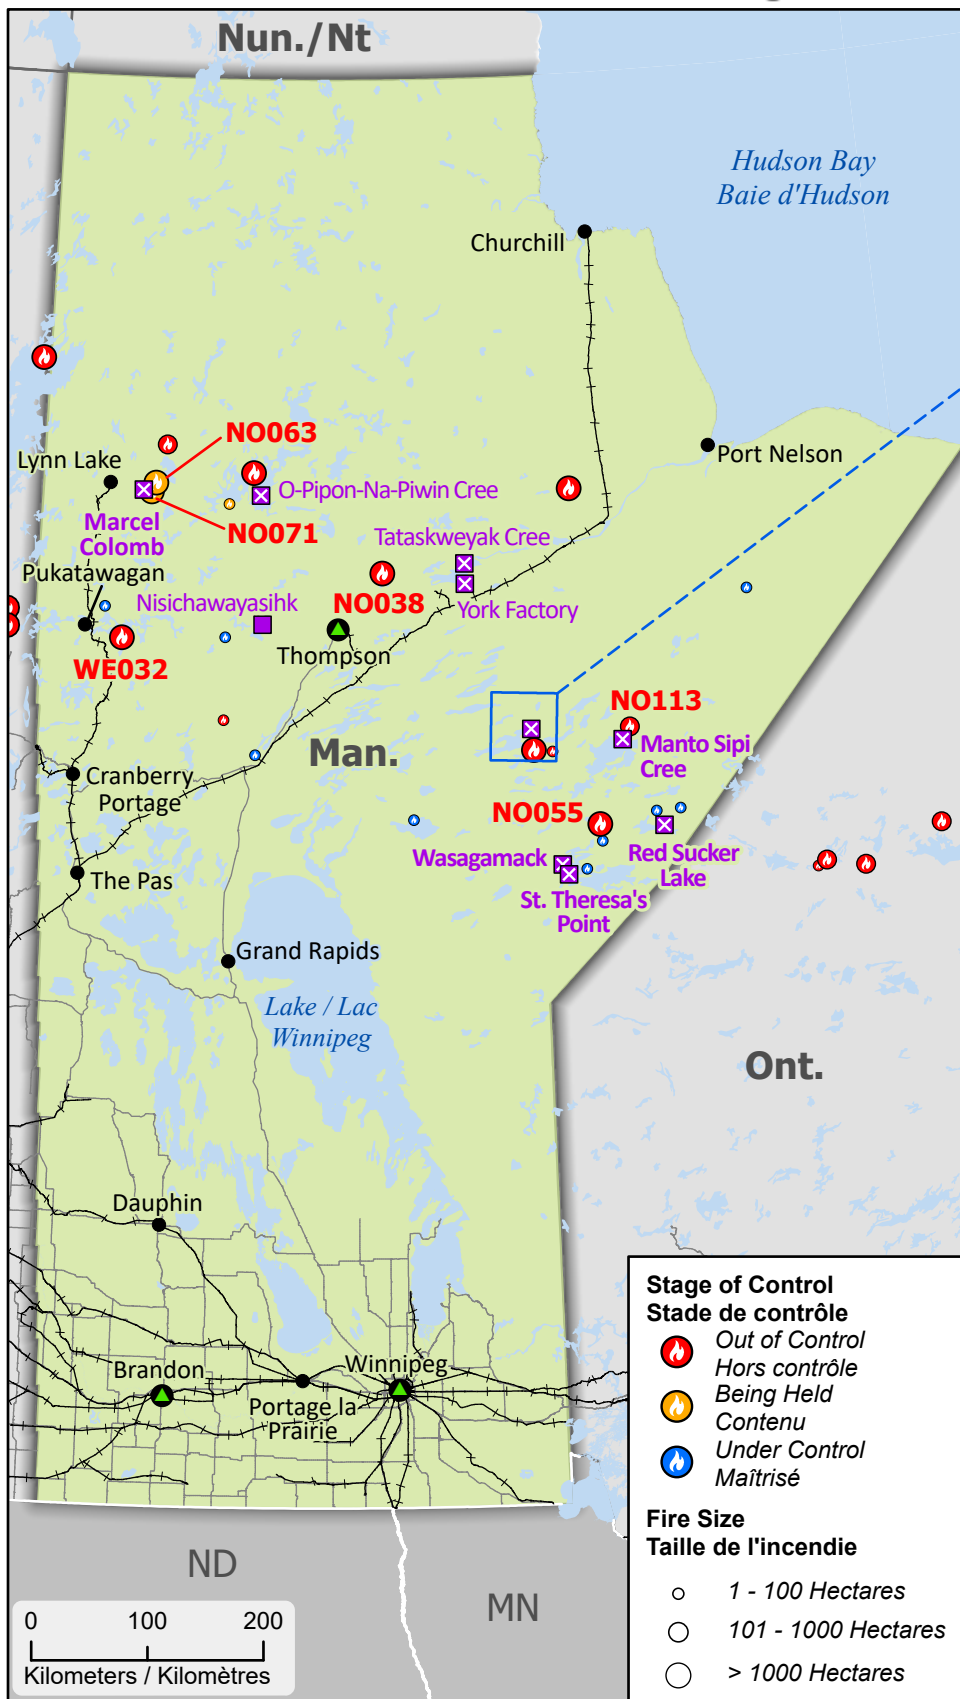

Wildland Fires in Manitoba
Feux de végétation au Manitoba

- Community / Communauté
- Host Community / Communauté d'accueil
- First Nation / Première Nation
- First Nation with evacuations / Première Nation avec évacuations
- Royal Canadian Mounted Police / Gendarmerie royale du Canada
- Airport / Aéroport
- Fire Perimeter Estimate / Estimation du périmètre d'incendie
- Railway / Voie ferrée
- Highway / Autoroute
- Power line / Ligne électrique
- First Nation reserve / Réserve de Première Nation