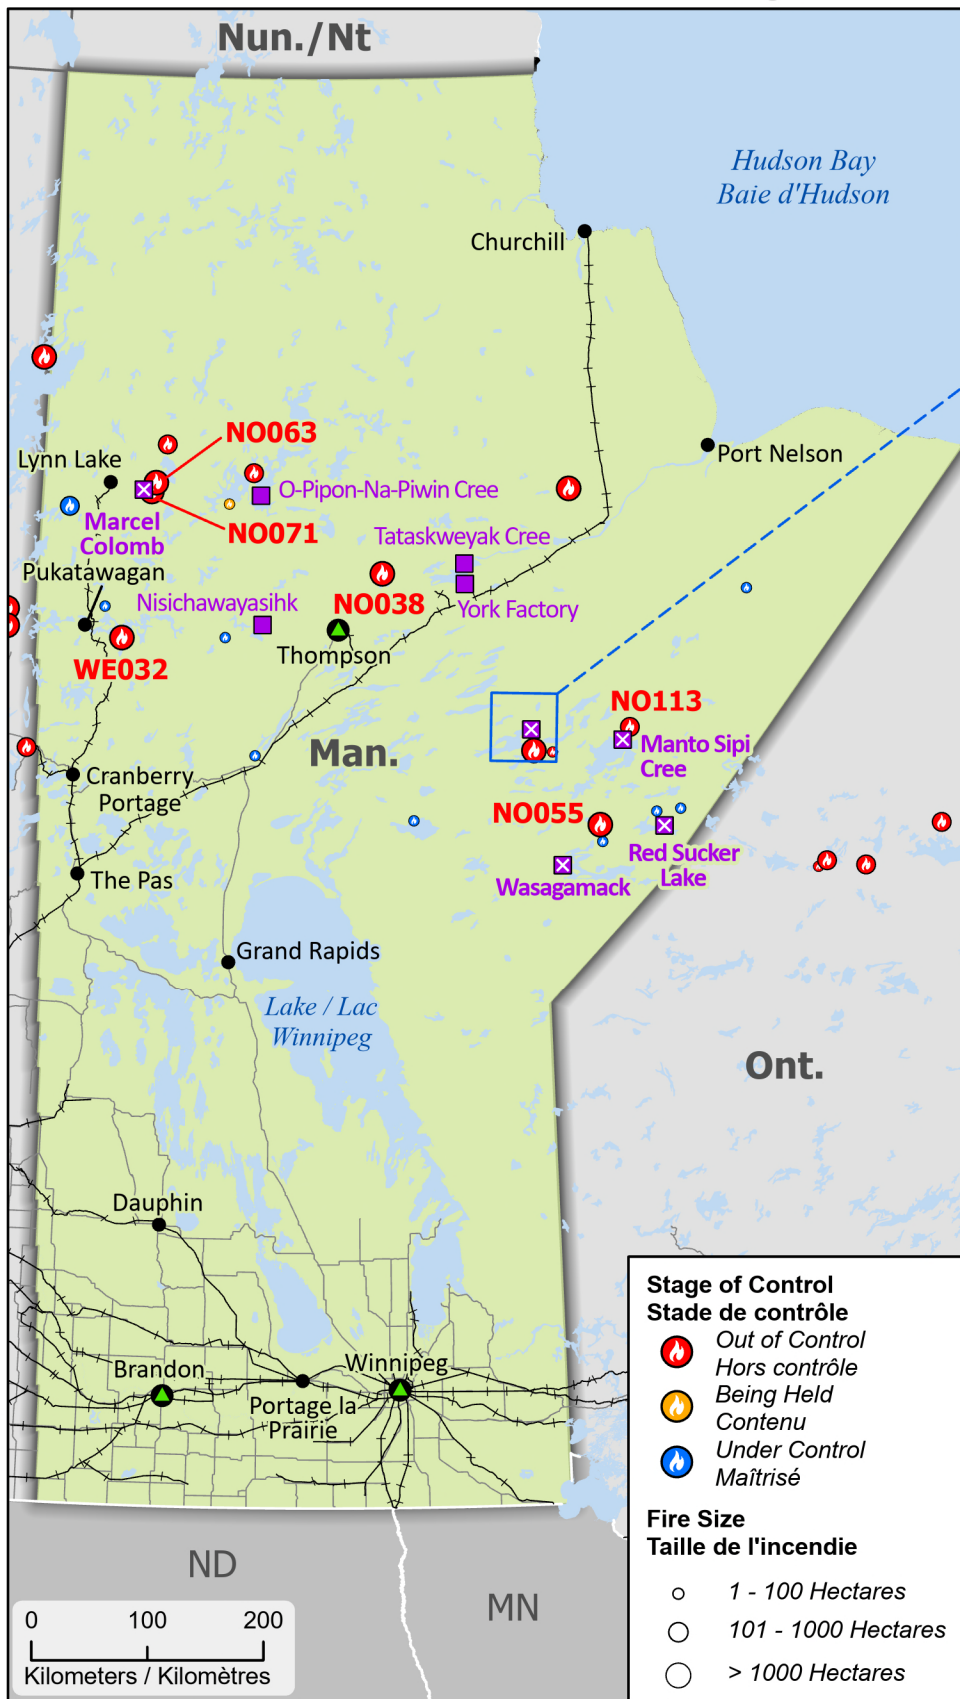

Wildland Fires in Manitoba
Feux de végétation au Manitoba

- Community / Communauté
- Host Community / Communauté d'accueil
- First Nation / Première Nation
- First Nation with evacuations / Première Nation avec évacuations
- Royal Canadian Mounted Police / Gendarmerie royale du Canada
- Airport / Aéroport
- Fire Perimeter Estimate / Estimation du périmètre d'incendie
- Railway / Voie ferrée
- Highway / Autoroute
- Power line / Ligne électrique
- First Nation reserve / Réserve de Première Nation