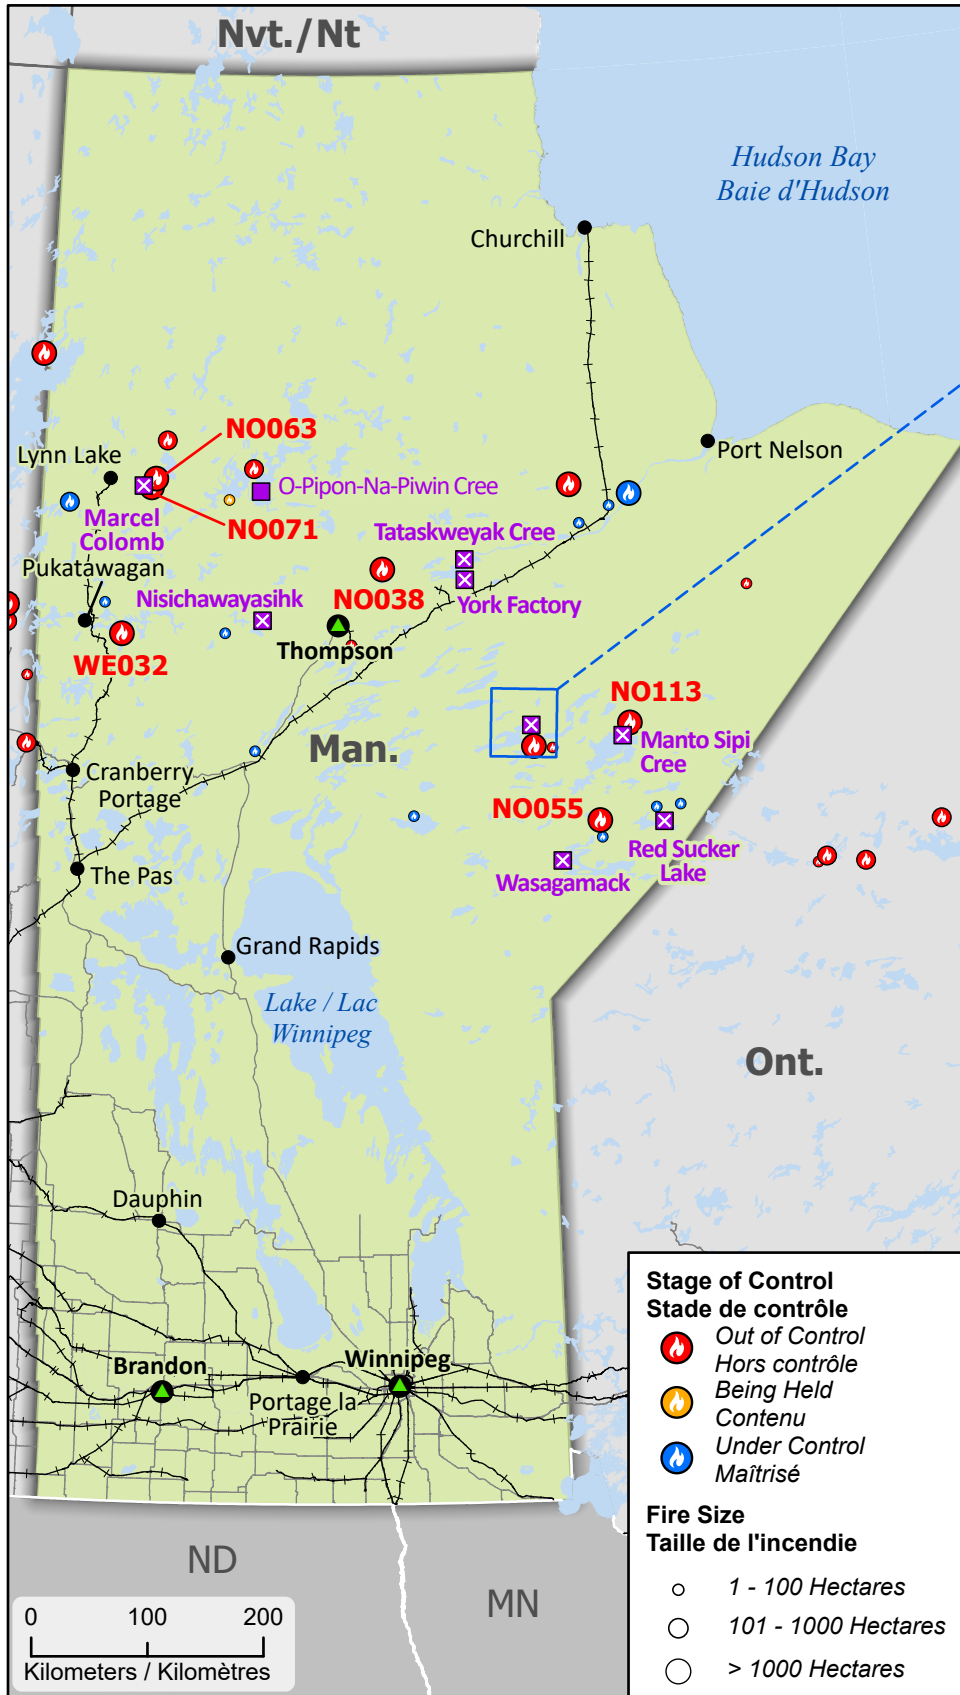

Wildland Fires in Manitoba
Feux de végétation au Manitoba

- Community / Communauté
- Host Community / Communauté d'accueil
- First Nation / Première Nation
- First Nation with evacuations / Première Nation avec évacuations
- Royal Canadian Mounted Police / Gendarmerie royale du Canada
- Airport / Aéroport
- Fire Perimeter Estimate / Estimation du périmètre d'incendie
- Railway / Voie ferrée
- Highway / Autoroute
- Power line / Ligne électrique
- First Nation reserve / Réserve de Première Nation