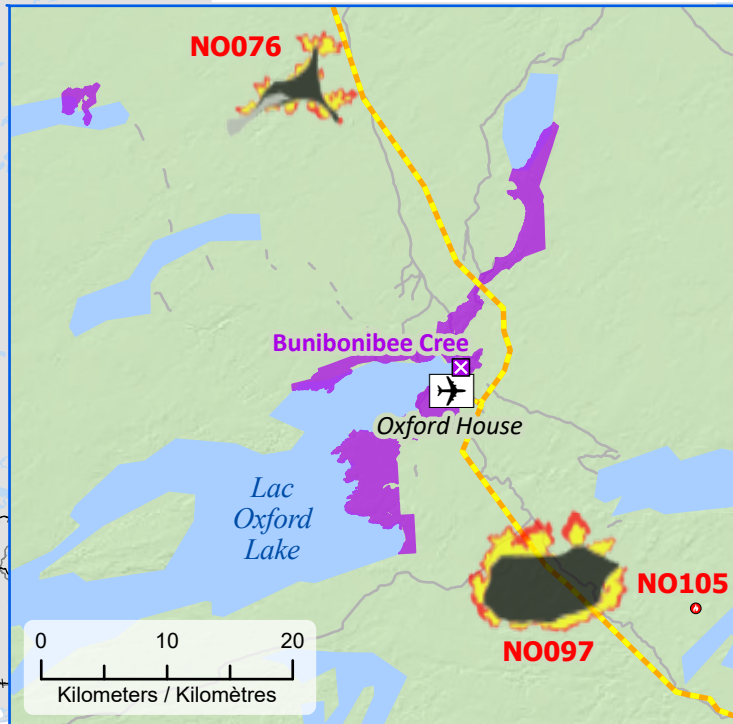

00304-24
Wildland Fires in Manitoba
Feux de végétation au Manitoba

- Community / Communauté
- Host Community / Communauté d'accueil
- First Nation with evacuations / Première Nation avec évacuations
- Airport / Aéroport
- Railway / Voie ferrée
- Highway / Autoroute
- Power line / Ligne électrique
- First Nation reserve / Réserve de Première Nation

- Stage of Control / Stade de contrôle**
- Out of Control / Hors contrôle
 - Being Held / Contenu
 - Under Control / Maîtrisé

- Fire Size / Taille de l'incendie**
- 1 - 100 Hectares
 - 101 - 1000 Hectares
 - > 1000 Hectares