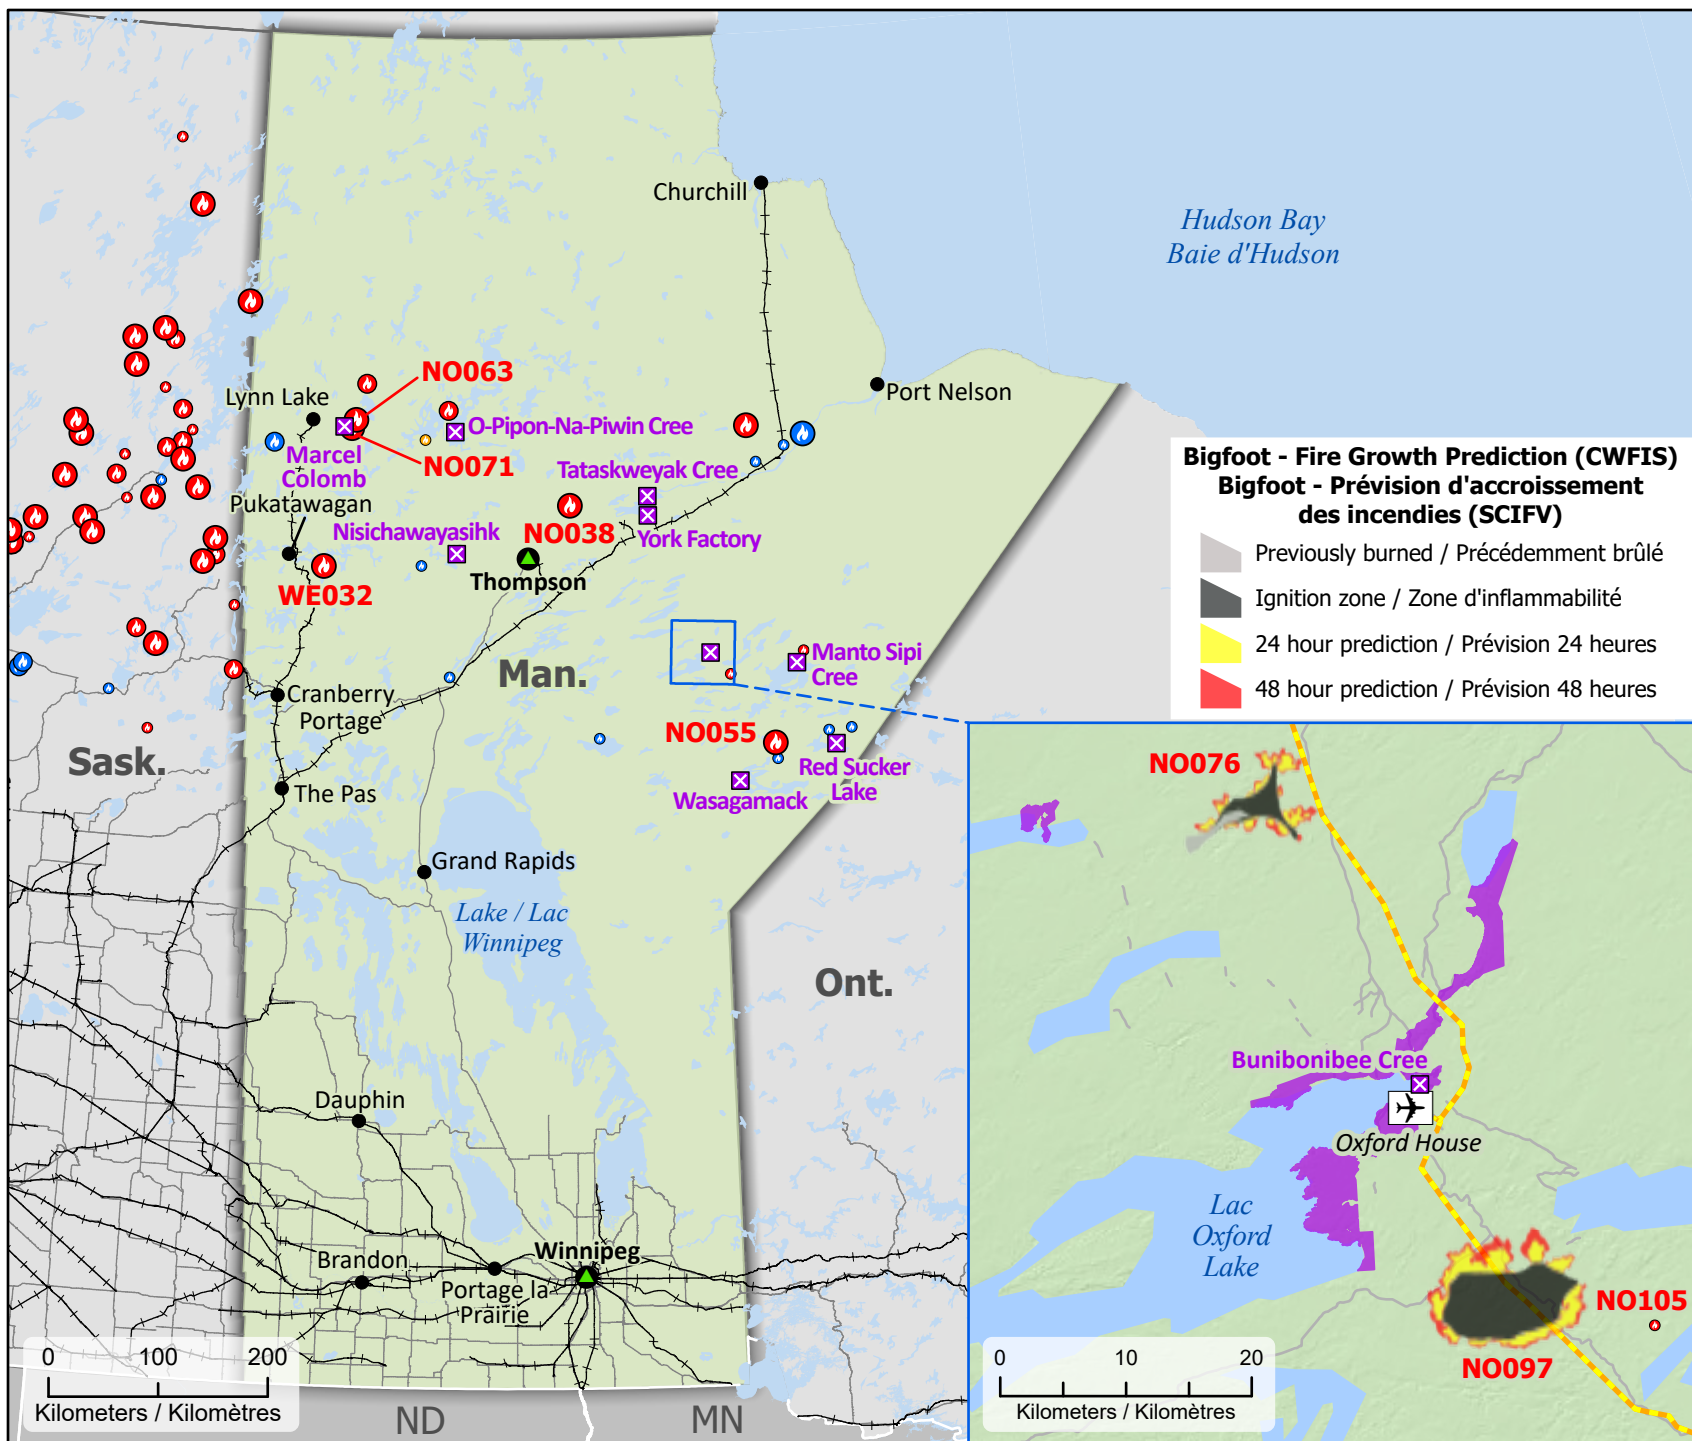

00304-24
Wildland Fires in Manitoba
Feux de végétation au Manitoba

- Community / Communauté
- Host Community / Communauté d'accueil
- First Nation with evacuations / Première Nation avec évacuations
- Airport / Aéroport
- Railway / Voie ferrée
- Highway / Autoroute
- Power line / Ligne électrique
- First Nation reserve / Réserve de Première Nation

- Stage of Control / Stade de contrôle**
- Out of Control / Hors contrôle
 - Being Held / Contenu
 - Under Control / Maîtrisé

- Fire Size / Taille de l'incendie**
- 1 - 100 Hectares
 - 101 - 1000 Hectares
 - > 1000 Hectares