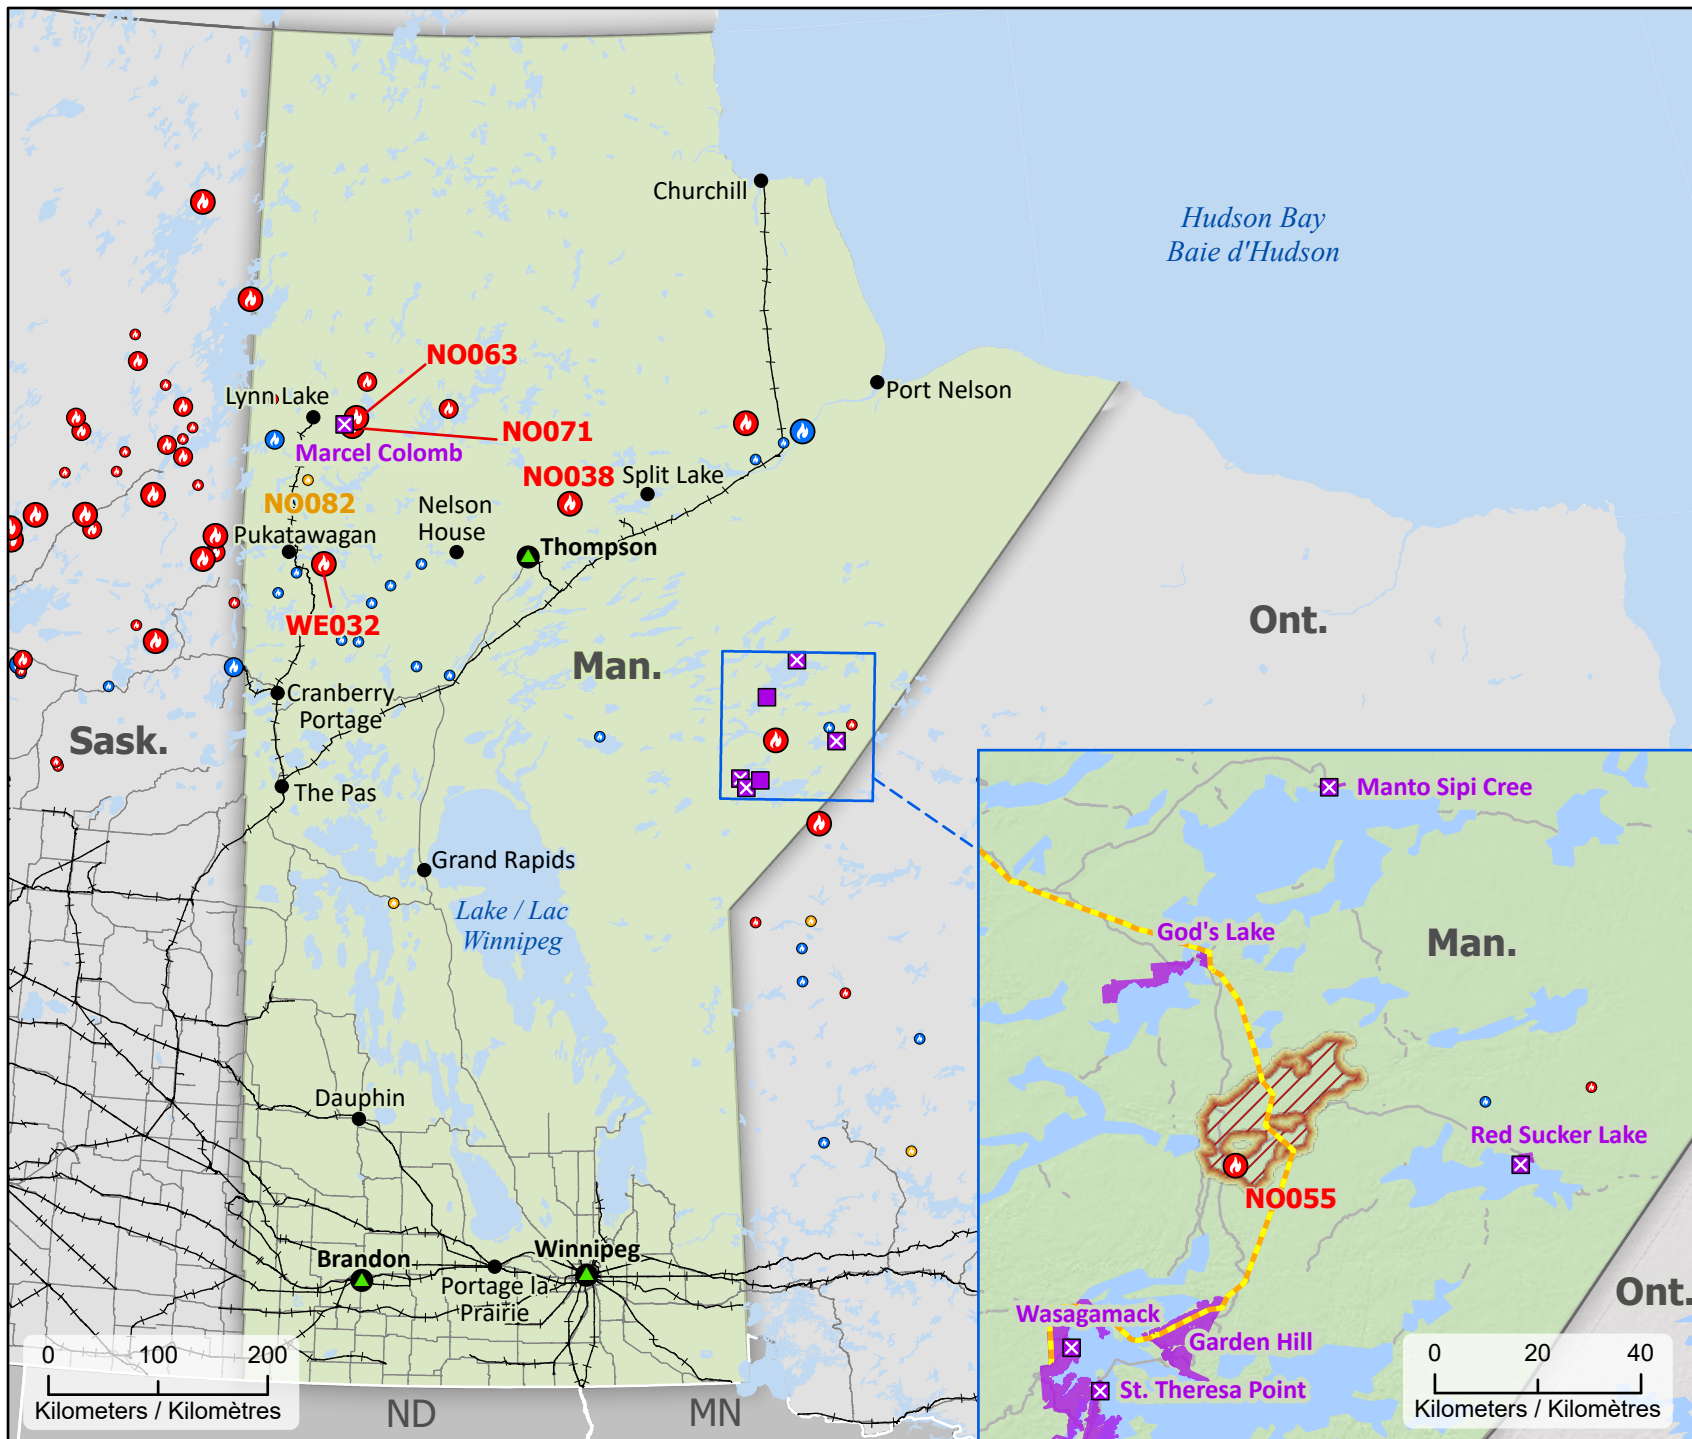

Wildland Fires in Manitoba Feux de végétation au Manitoba

- Community / Communauté
- Host Community / Communauté d'accueil
- First Nation / Première Nation
- ⊠ First Nation with evacuations / Première Nation avec évacuations

- Railway / Voie ferrée
- Highway / Autoroute
- Power line / Ligne électrique
- ▨ Fire Perimeter Estimate / Estimation du périmètre d'incendie
- First Nation reserve / Réserve de Première Nation

- Stage of Control / Stade de contrôle**
- 🔥 Out of Control / Hors contrôle
 - 🔥 Being Held / Contenu
 - 🔥 Under Control / Maîtrisé