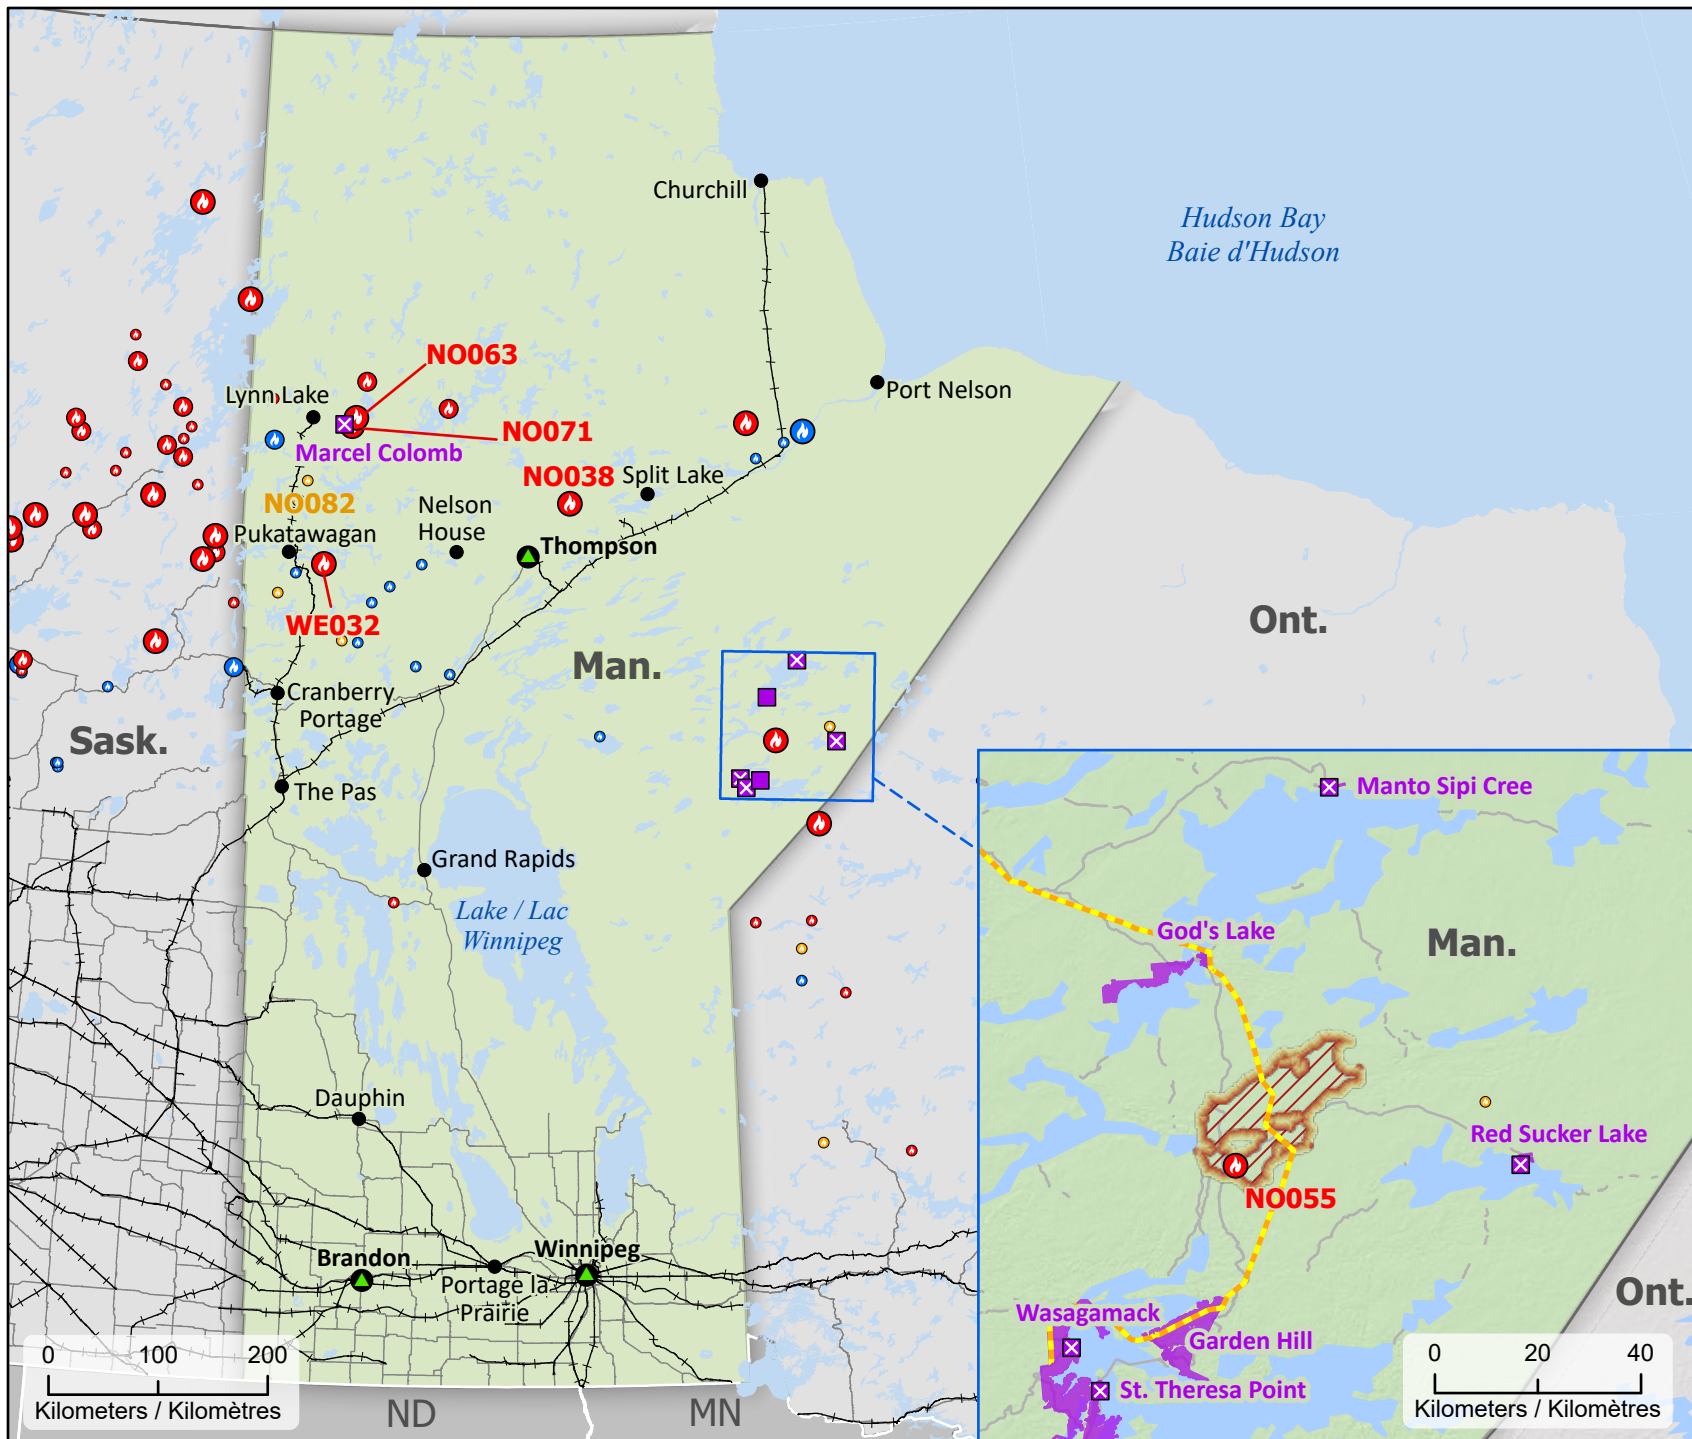

# Wildland Fires in Manitoba Feux de végétation au Manitoba

- Community / Communauté
- Host Community / Communauté d'accueil
- First Nation / Première Nation
- ⊠ First Nation with evacuations / Première Nation avec évacuations
- Railway / Voie ferrée
- Highway / Autoroute
- Power line / Ligne électrique
- ▨ Fire Perimeter Estimate / Estimation du périmètre d'incendie
- First Nation reserve / Réserve de Première Nation

- Stage of Control / Stade de contrôle**
- 🔥 Out of Control / Hors contrôle
  - 🔥 Being Held / Contenu
  - 🔥 Under Control / Maîtrisé

- Fire Size / Taille de l'incendie**
- 1 - 100 Hectares
  - 101 - 1000 Hectares
  - > 1000 Hectares