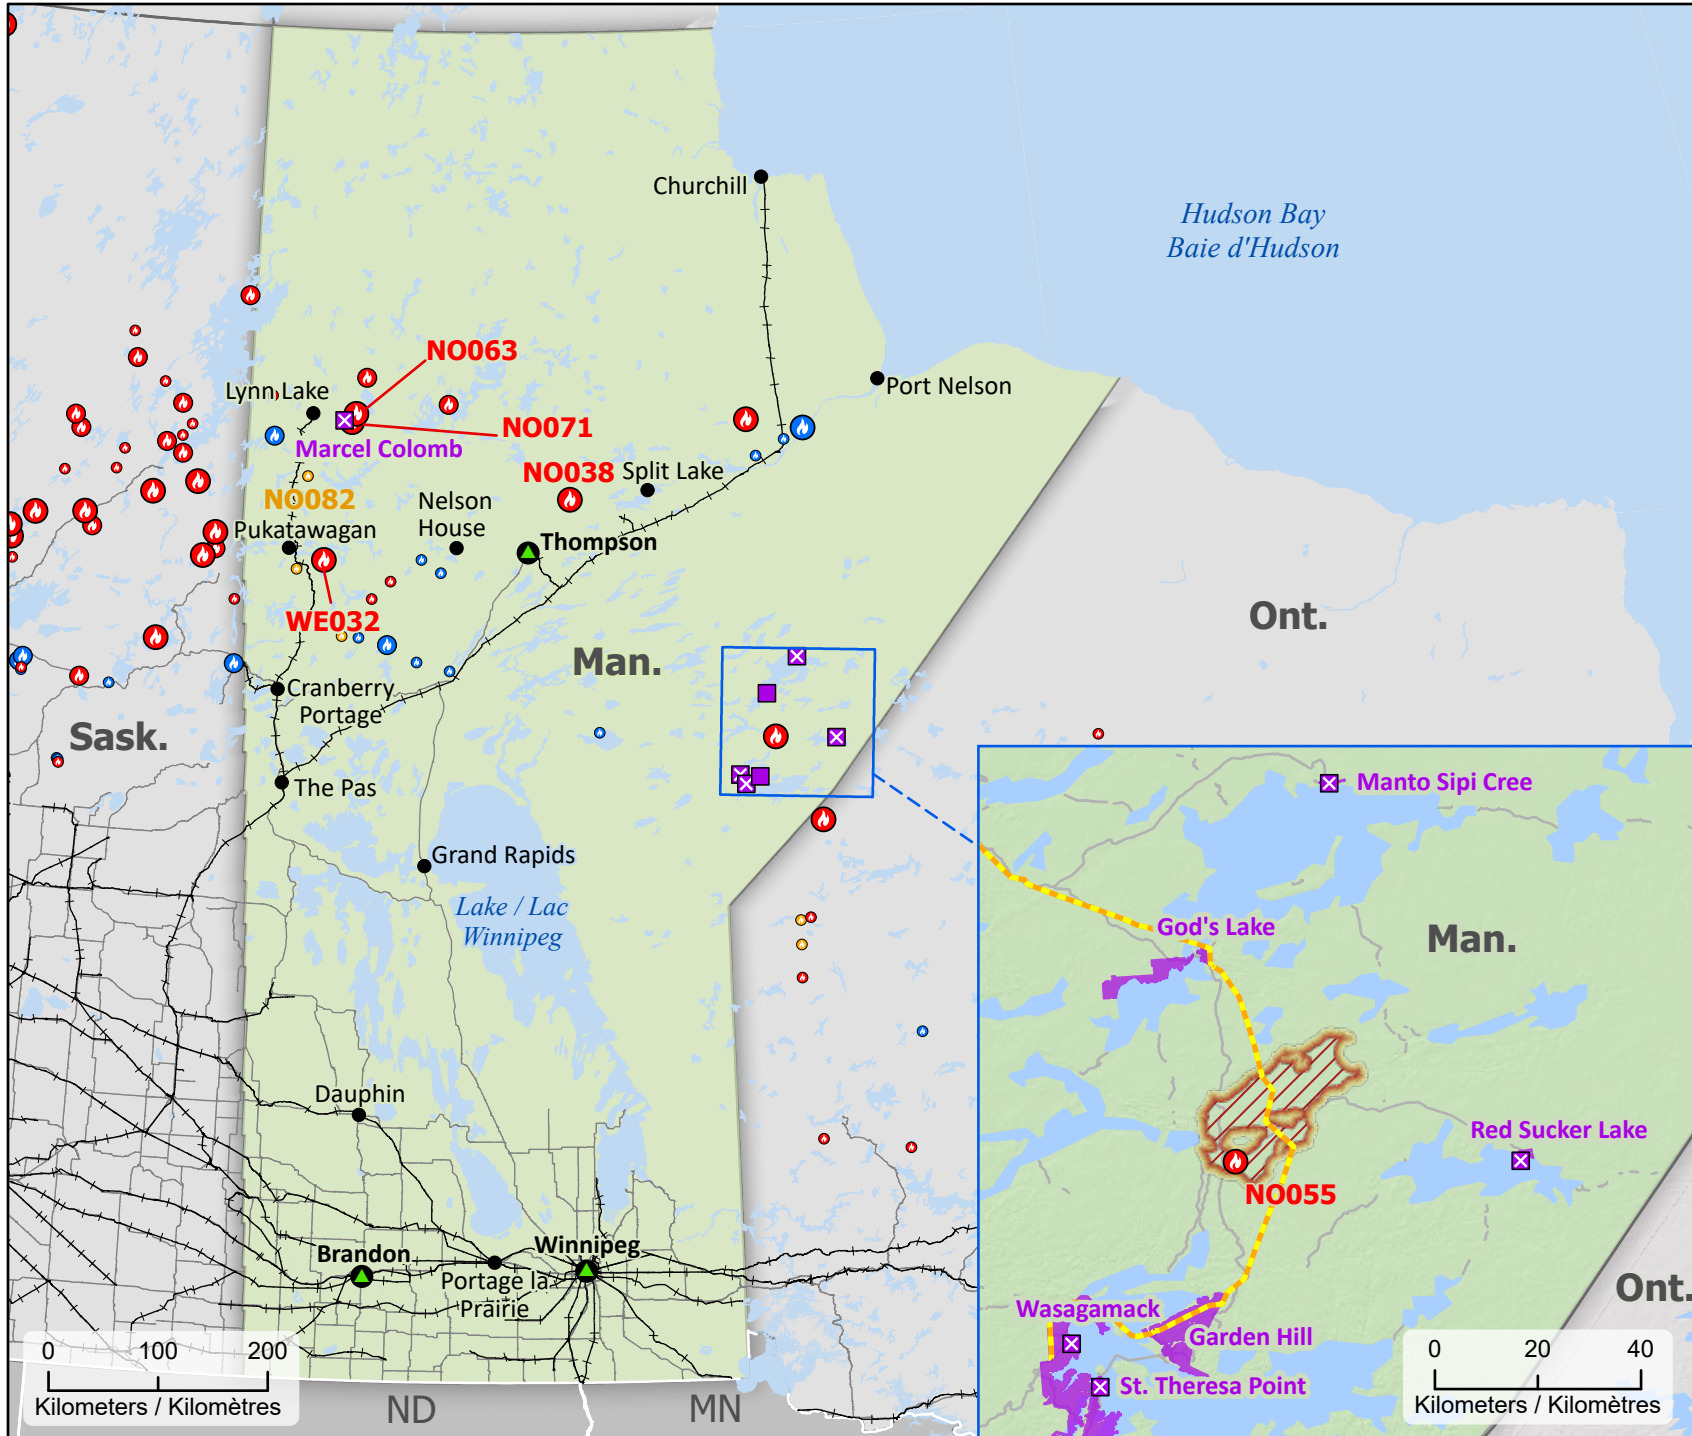

Wildland Fires in Manitoba Feux de végétation au Manitoba

- Community / Communauté
- Host Community / Communauté d'accueil
- First Nation / Première Nation
- ⊠ First Nation with evacuations / Première Nation avec évacuations

- Railway / Voie ferrée
- Highway / Autoroute
- Power line / Ligne électrique
- ▨ Fire Perimeter Estimate / Estimation du périmètre d'incendie
- First Nation reserve / Réserve de Première Nation

- Stage of Control / Stade de contrôle**
- 🔥 Out of Control / Hors contrôle
 - 🔥 Being Held / Contenu
 - 🔥 Under Control / Maîtrisé