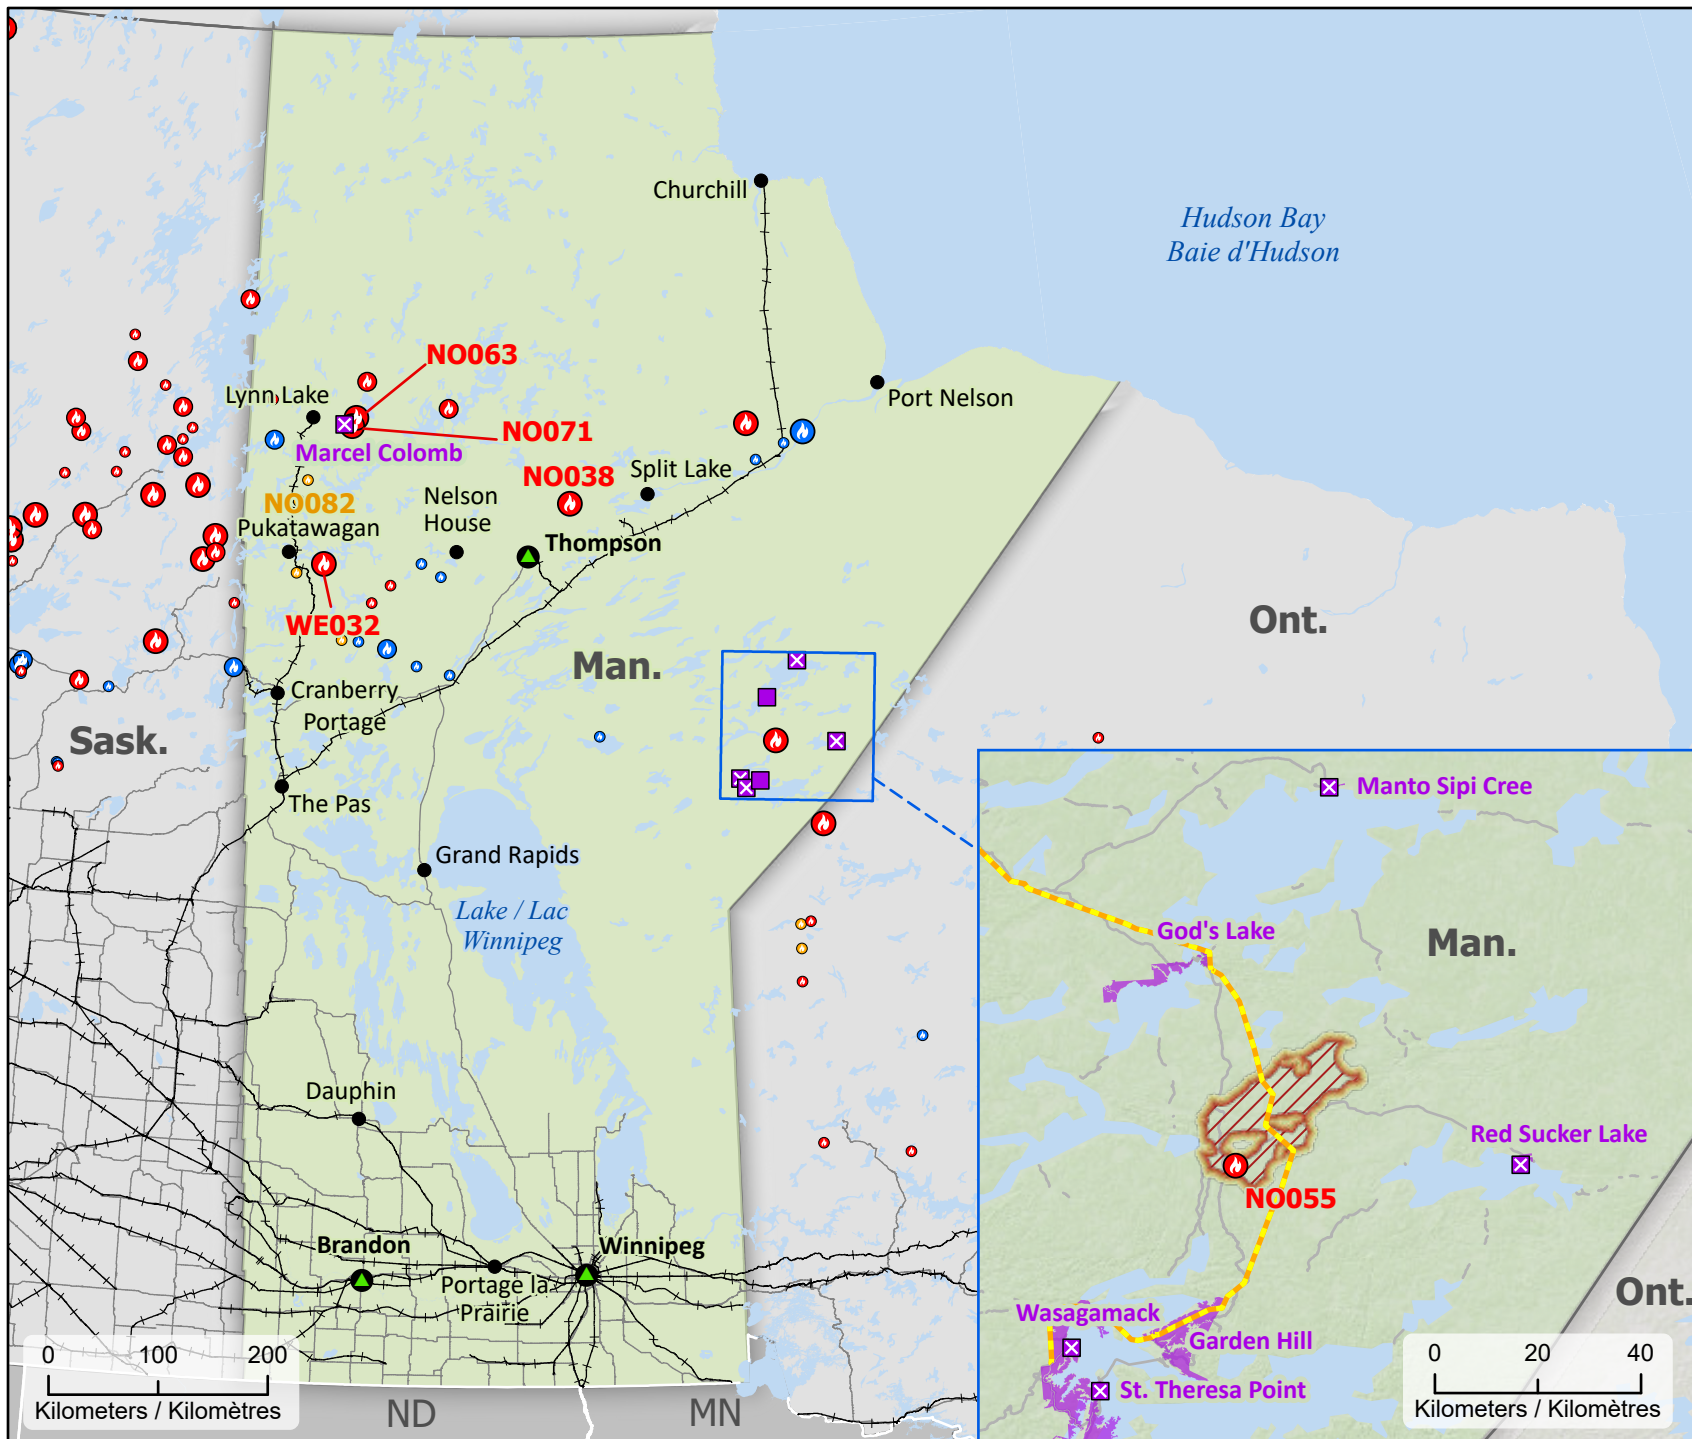

Wildland Fires in Manitoba Feux de végétation au Manitoba

- Community / Communauté
- Host Community / Communauté d'accueil
- First Nation / Première Nation
- ⊠ First Nation with evacuations / Première Nation avec évacuations
- Railway / Voie ferrée
- Highway / Autoroute
- Power line / Ligne électrique
- ▨ Fire Perimeter Estimate / Estimation du périmètre d'incendie
- First Nation reserve / Réserve de Première Nation

- Stage of Control / Stade de contrôle**
- Out of Control / Hors contrôle
 - Being Held / Contenu
 - Under Control / Maîtrisé

- Fire Size / Taille de l'incendie**
- 1 - 100 Hectares
 - 101 - 1000 Hectares
 - > 1000 Hectares