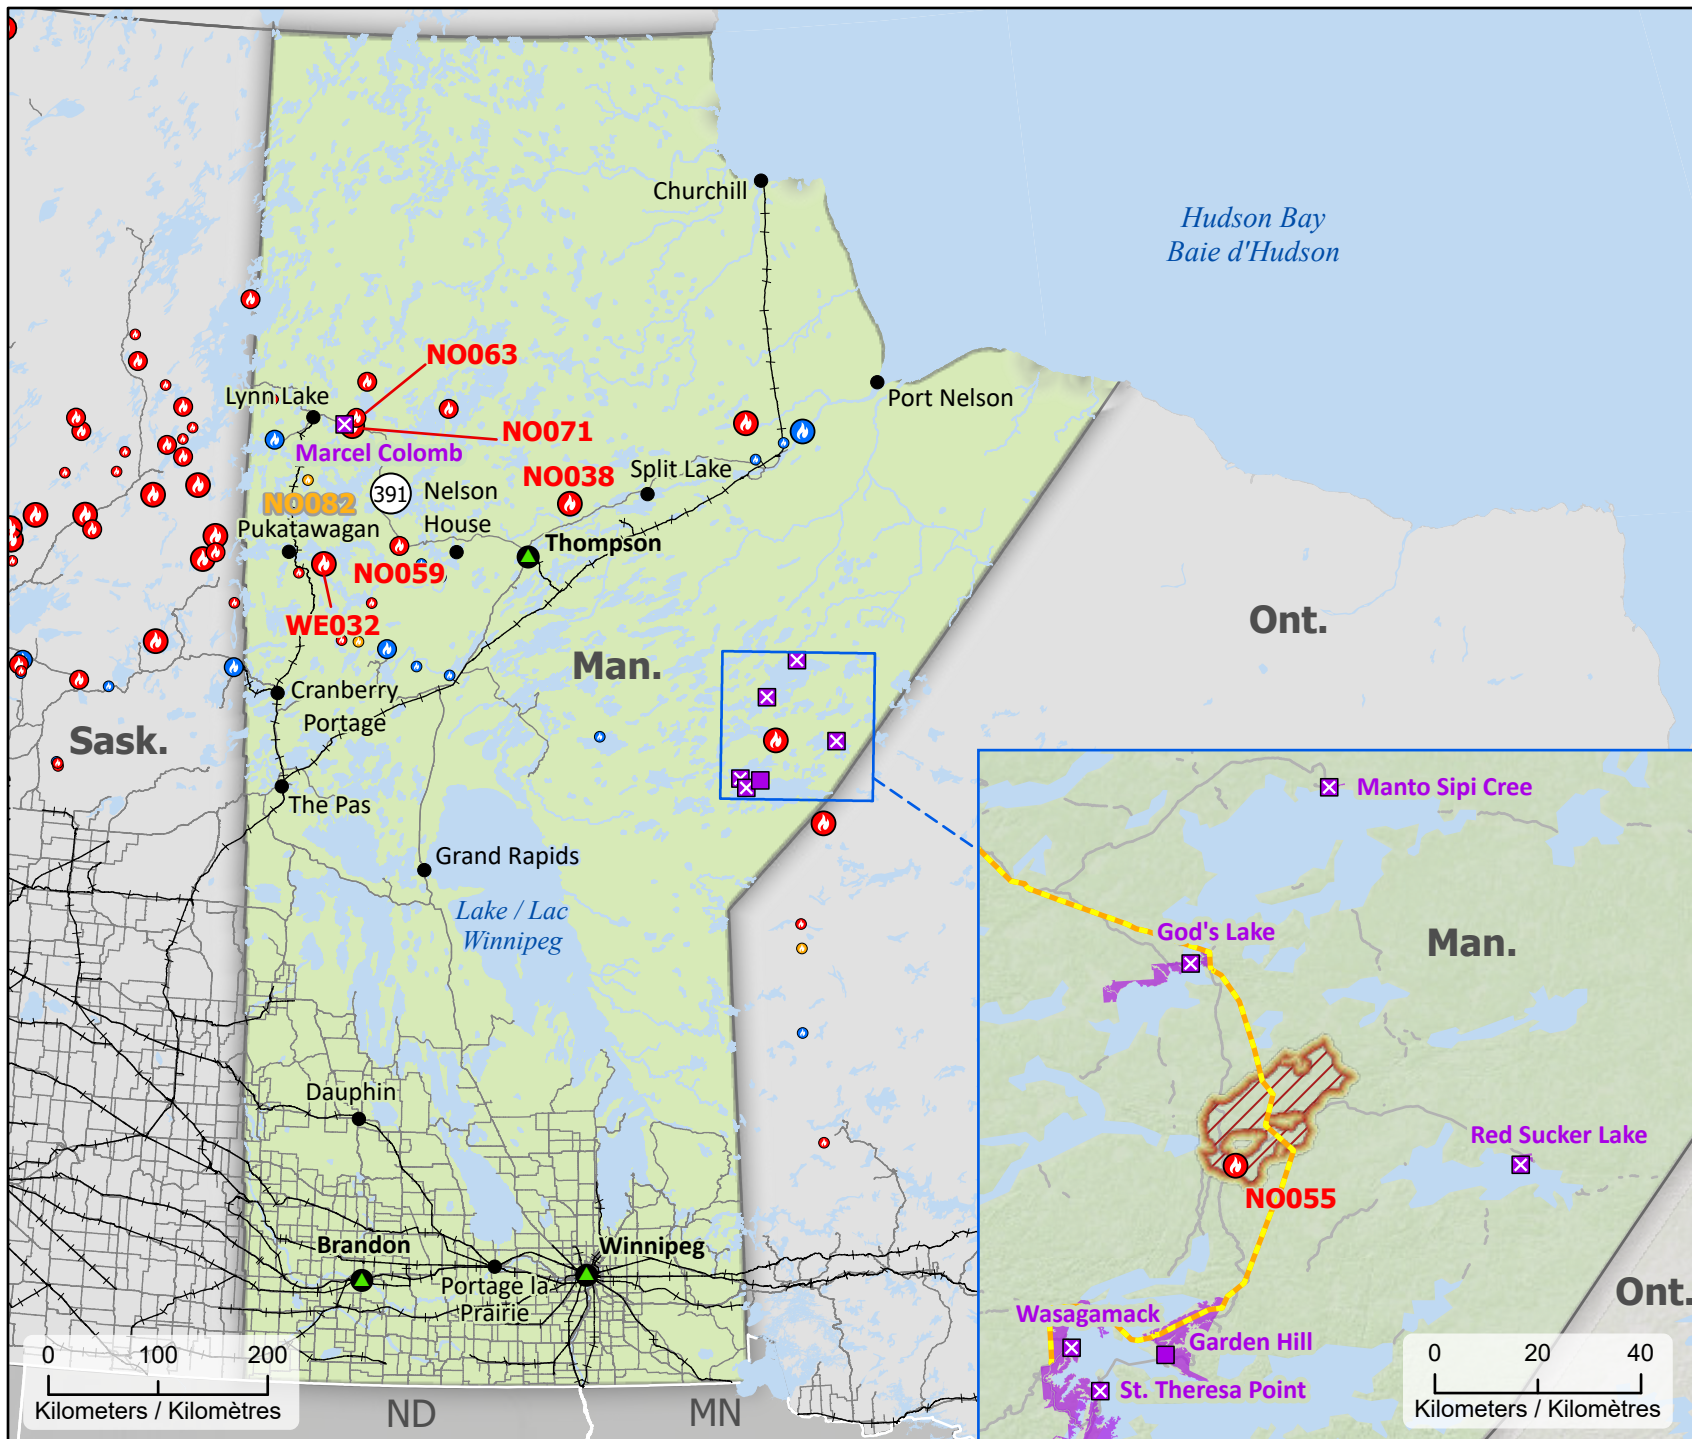

# Wildland Fires in Manitoba Feux de végétation au Manitoba

- Community / Communauté
- Host Community / Communauté d'accueil
- First Nation / Première Nation
- ⊠ First Nation with evacuations / Première Nation avec évacuations

- Railway / Voie ferrée
- Highway / Autoroute
- Power line / Ligne électrique
- ▨ Fire Perimeter Estimate / Estimation du périmètre d'incendie
- First Nation reserve / Réserve de Première Nation

- Stage of Control / Stade de contrôle**
- Out of Control / Hors contrôle
  - Being Held / Contenu
  - Under Control / Maîtrisé