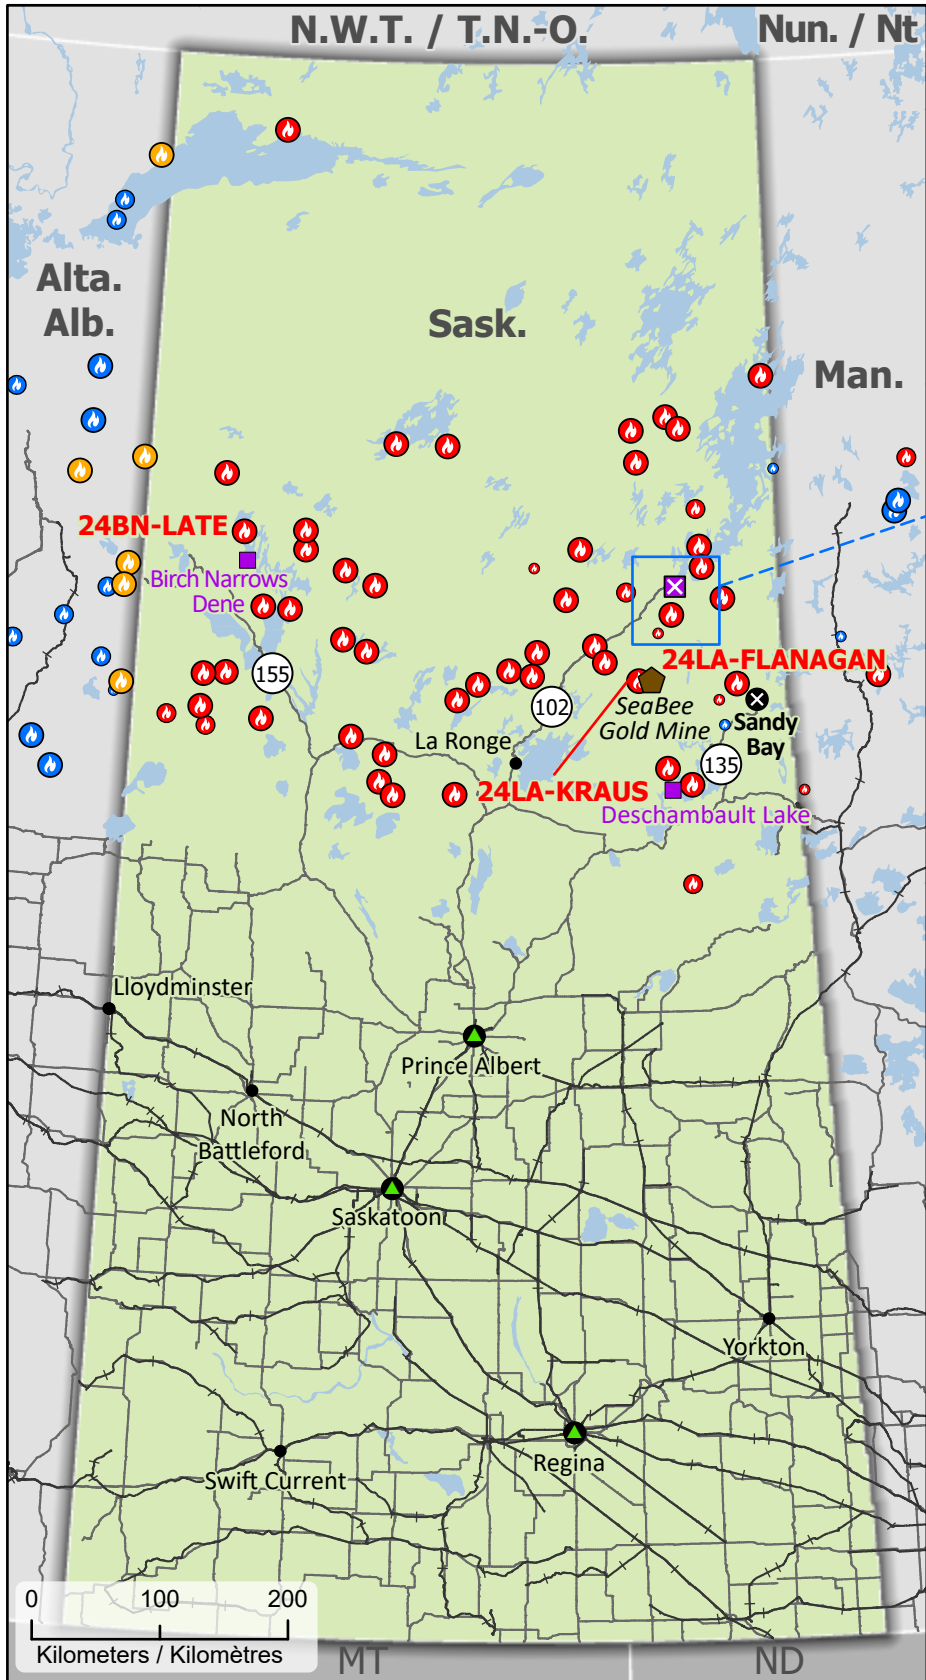

**Wildland Fires in Saskatchewan**  
**Feux de végétation en Saskatchewan**

- Community / Communauté
- ⊗ Community with evacuations / Communauté avec évacuations
- First Nation / Première Nation
- ⊠ First Nation with evacuations / Première Nation avec évacuations
- Host Community / Communauté d'accueil
- ⬢ Mine
- ✈ Airport / Aéroport
- ⚓ Seaplane base / Base d'hydravion
- ⚡ Power plant / Centrale énergétique
- Road / Route
- Highway / Autoroute
- Railway / Voie ferrée
- ⚡ Power line / Ligne électrique
- ▨ Fire Perimeter Estimate / Estimation du périmètre d'incendie
- First Nation reserve (Band) / Réserve de Première Nation (Bande)

- | Stage of Control / Stade de contrôle | Fire Size / Taille de l'incendie |
|--------------------------------------|----------------------------------|
| 🔥 Out of Control / Hors contrôle     | ○ 1 - 100 Hectares               |
| 🔥 Being Held / Contenu               | ○ 101 - 1000 Hectares            |
| 🔥 Under Control / Maîtrisé           | ○ > 1000 Hectares                |