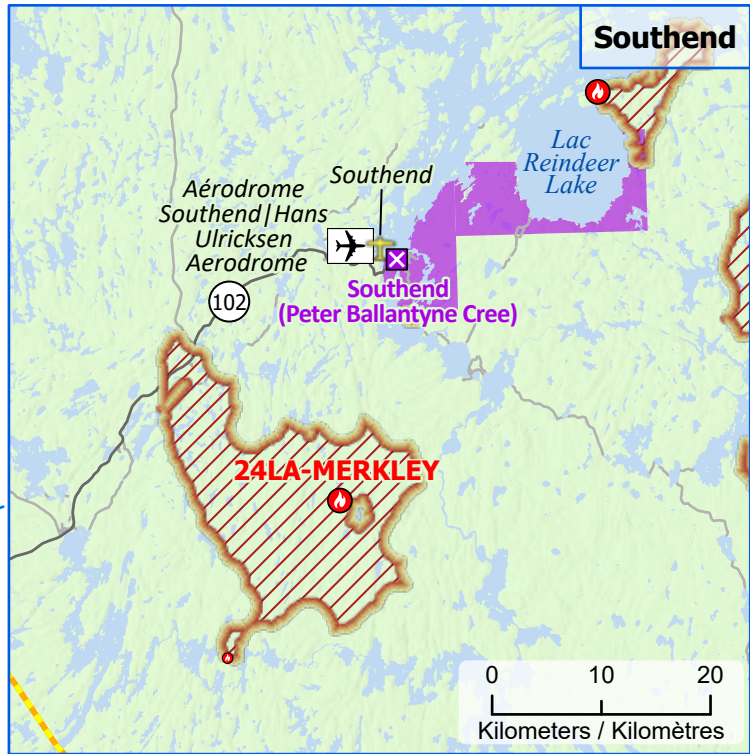

**Wildland Fires in Saskatchewan**  
**Feux de végétation en Saskatchewan**

- Community / Communauté
- ⊗ Community with evacuations / Communauté avec évacuations
- First Nation / Première Nation
- ⊠ First Nation with evacuations / Première Nation avec évacuations
- Host Community / Communauté d'accueil
- ⬢ Mine
- ✈ Airport / Aéroport
- ⚓ Seaplane base / Base d'hydravion
- ⚡ Power plant / Centrale énergétique
- Road / Route
- Highway / Autoroute
- Railway / Voie ferrée
- ⚡ Power line / Ligne électrique
- ▨ Fire Perimeter Estimate / Estimation du périmètre d'incendie
- First Nation reserve (Band) / Réserve de Première Nation (Bande)

- | Stage of Control / Stade de contrôle | Fire Size / Taille de l'incendie |
|--------------------------------------|----------------------------------|
| 🔥 Out of Control / Hors contrôle     | ○ 1 - 100 Hectares               |
| 🔥 Being Held / Contenu               | ○ 101 - 1000 Hectares            |
| 🔥 Under Control / Maîtrisé           | ○ > 1000 Hectares                |