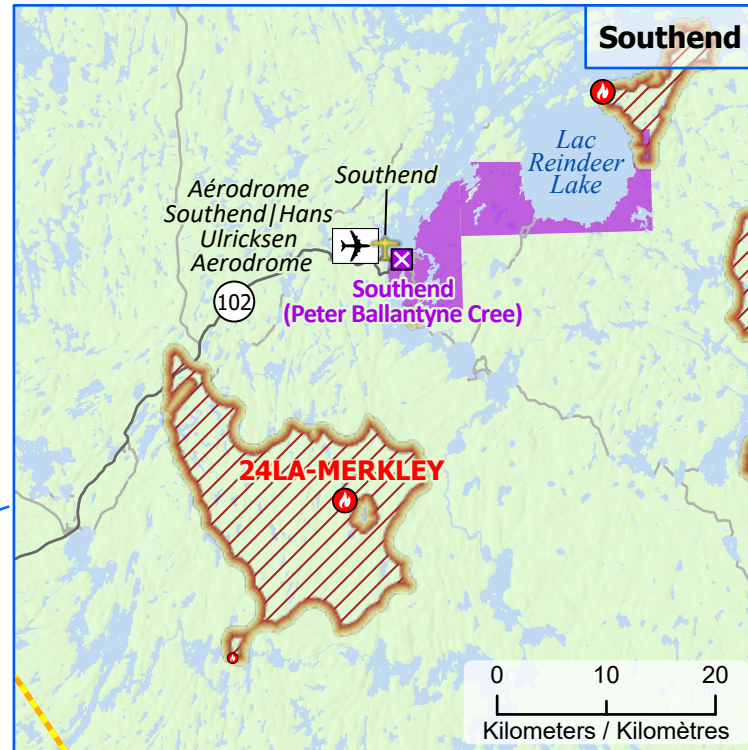

Wildland Fires in Saskatchewan
Feux de végétation en Saskatchewan

- Community / Communauté
- ⊗ Community with evacuations / Communauté avec évacuations
- First Nation / Première Nation
- ⊠ First Nation with evacuations / Première Nation avec évacuations
- Host Community / Communauté d'accueil
- ⬢ Mine
- ✈ Airport / Aéroport
- ⚓ Seaplane base / Base d'hydravion
- ⚡ Power plant / Centrale énergétique
- Road / Route
- Highway / Autoroute
- Railway / Voie ferrée
- ⚡ Power line / Ligne électrique
- ▨ Fire Perimeter Estimate / Estimation du périmètre d'incendie
- First Nation reserve (Band) / Réserve de Première Nation (Bande)

- | Stage of Control / Stade de contrôle | Fire Size / Taille de l'incendie |
|--------------------------------------|----------------------------------|
| 🔥 Out of Control / Hors contrôle | ○ 1 - 100 Hectares |
| 🔥 Being Held / Contenu | ○ 101 - 1000 Hectares |
| 🔥 Under Control / Maîtrisé | ○ > 1000 Hectares |