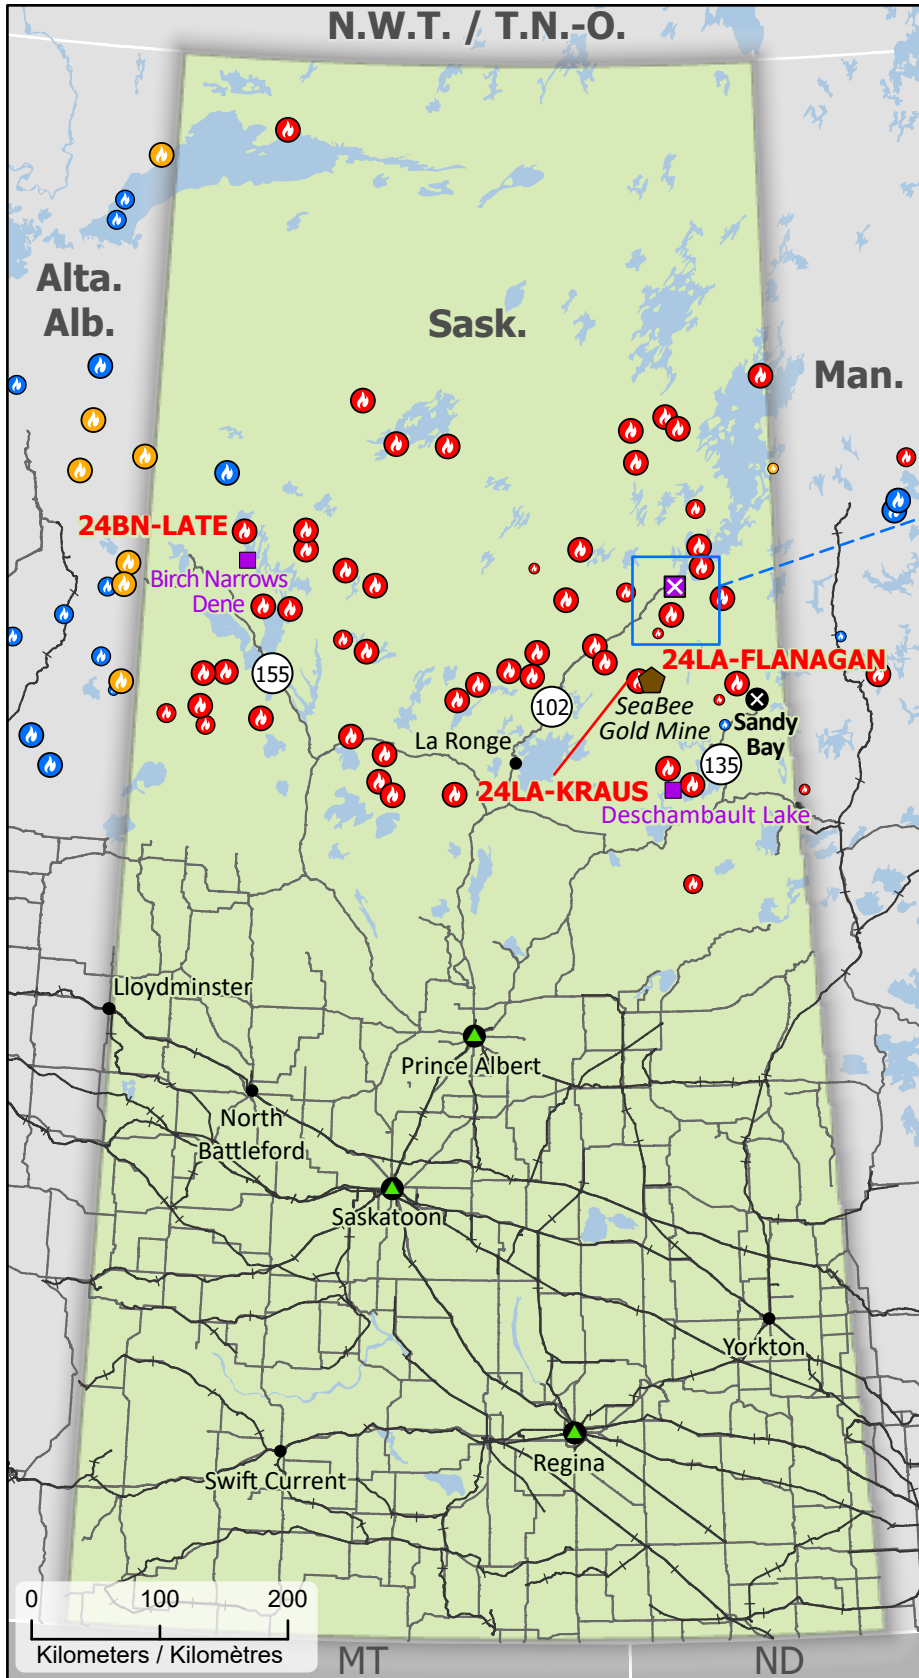

Wildland Fires in Saskatchewan
Feux de végétation en Saskatchewan

- Community / Communauté
- ⊗ Community with evacuations / Communauté avec évacuations
- First Nation / Première Nation
- ⊠ First Nation with evacuations / Première Nation avec évacuations
- Host Community / Communauté d'accueil
- ⬢ Mine
- ✈ Airport / Aéroport
- ⚓ Seaplane base / Base d'hydravion
- ⚡ Power plant / Centrale énergétique
- Road / Route
- Highway / Autoroute
- Railway / Voie ferrée
- ⚡ Power line / Ligne électrique
- ▨ Fire Perimeter Estimate / Estimation du périmètre d'incendie
- First Nation reserve (Band) / Réserve de Première Nation (Bande)

- | Stage of Control / Stade de contrôle | Fire Size / Taille de l'incendie |
|--------------------------------------|----------------------------------|
| 🔥 Out of Control / Hors contrôle | ○ 1 - 100 Hectares |
| 🔥 Being Held / Contenu | ○ 101 - 1000 Hectares |
| 🔥 Under Control / Maîtrisé | ○ > 1000 Hectares |