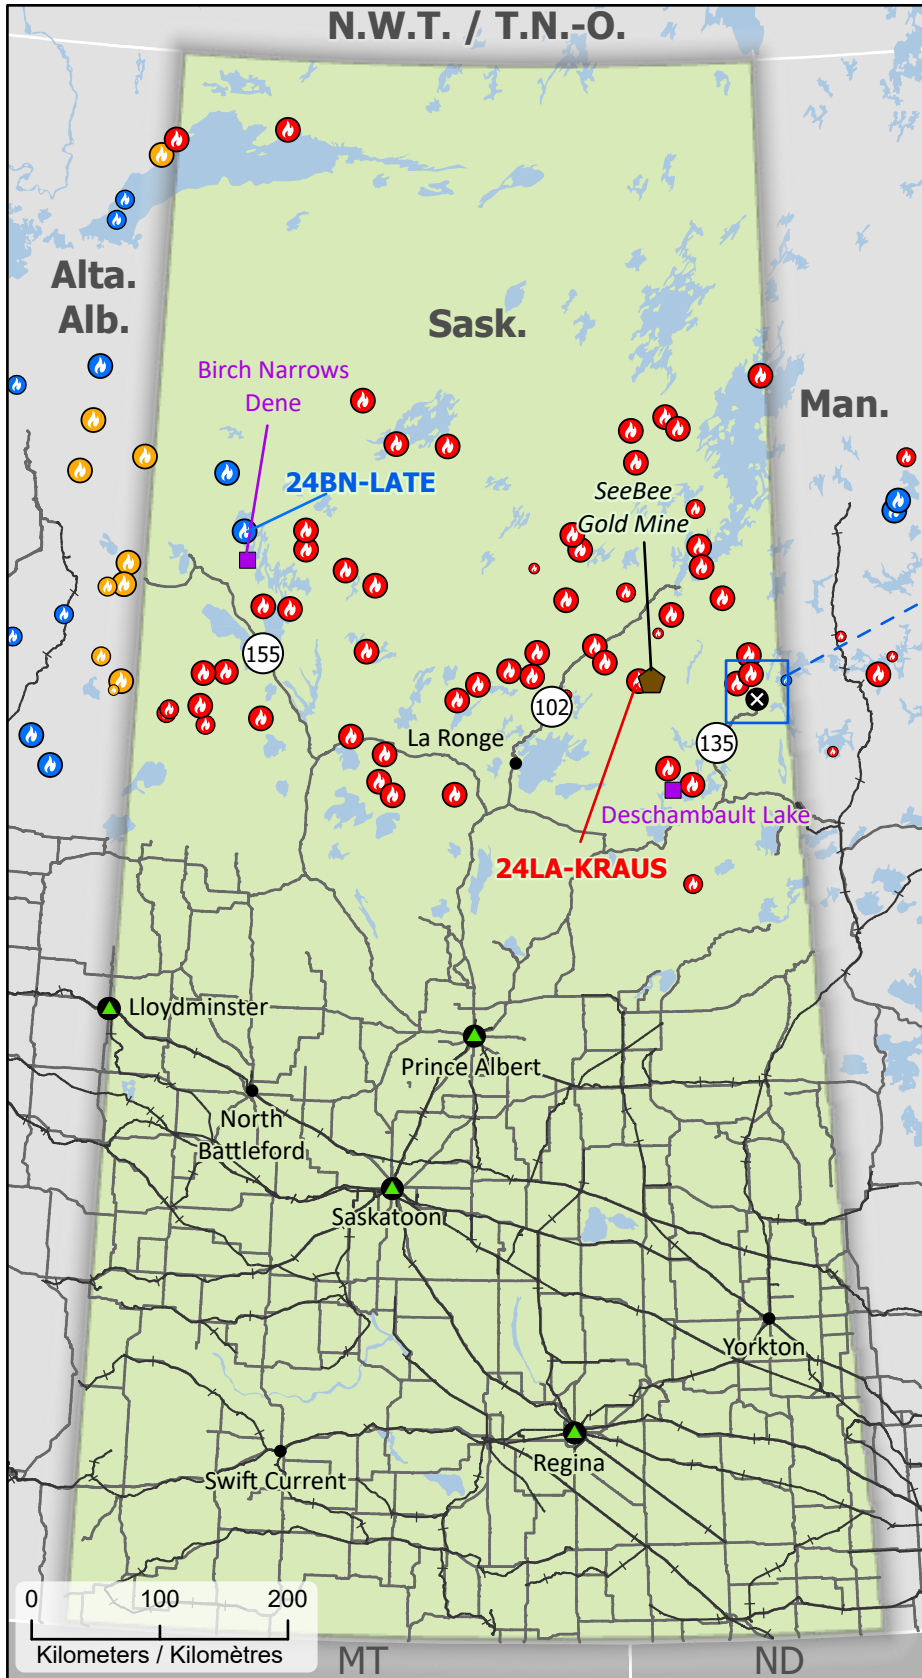

**Wildland Fires in Saskatchewan
 Feux de végétation en Saskatchewan**

- Community / Communauté
- ⊗ Community with evacuations / Communauté avec évacuations
- First Nation / Première Nation
- ▲ Host Community / Communauté d'accueil
- ⬢ Mine
- ✈ Airport / Aéroport
- ⚡ Power plant / Centrale énergétique
- Road / Route
- Highway / Autoroute
- Railway / Voie ferrée
- Power line / Ligne électrique
- ▨ Fire Perimeter Estimate / Estimation du périmètre d'incendie
- First Nation reserve (Band) / Réserve de Première Nation (Bande)

- | Stage of Control / Stade de contrôle | Fire Size / Taille de l'incendie |
|--------------------------------------|----------------------------------|
| 🔴 Out of Control / Hors contrôle | ○ 1 - 100 Hectares |
| 🟡 Being Held / Contenu | ○ 101 - 1000 Hectares |
| 🔵 Under Control / Maîtrisé | ○ > 1000 Hectares |