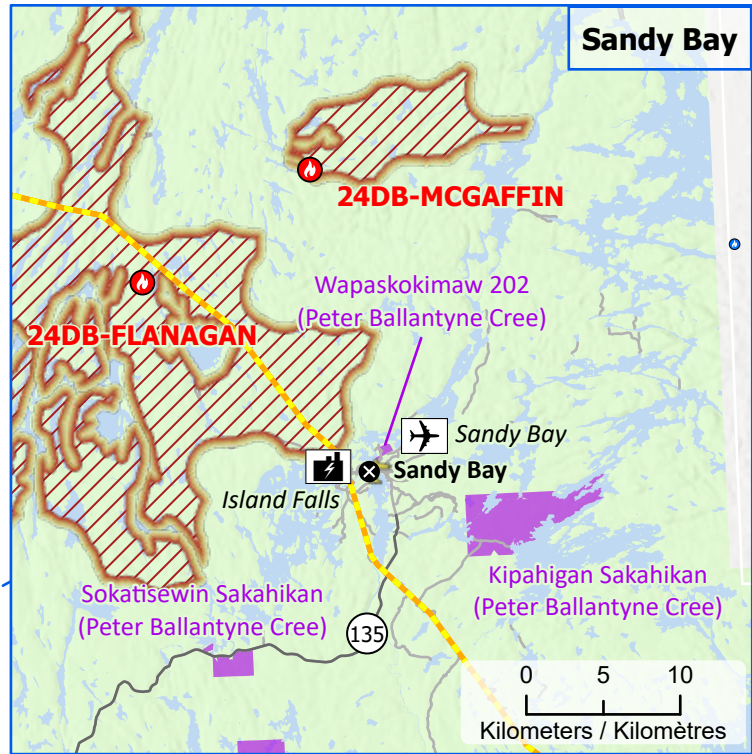

**Wildland Fires in Saskatchewan
 Feux de végétation en Saskatchewan**

- Community / Communauté
- ⊗ Community with evacuations / Communauté avec évacuations
- First Nation / Première Nation
- ▲ Host Community / Communauté d'accueil
- ⬢ Mine
- ✈ Airport / Aéroport
- ⚡ Power plant / Centrale énergétique
- Road / Route
- Highway / Autoroute
- Railway / Voie ferrée
- Power line / Ligne électrique
- ▨ Fire Perimeter Estimate / Estimation du périmètre d'incendie
- First Nation reserve (Band) / Réserve de Première Nation (Bande)

- | Stage of Control / Stade de contrôle | Fire Size / Taille de l'incendie |
|--------------------------------------|----------------------------------|
| 🔴 Out of Control / Hors contrôle | ○ 1 - 100 Hectares |
| 🟡 Being Held / Contenu | ○ 101 - 1000 Hectares |
| 🔵 Under Control / Maîtrisé | ○ > 1000 Hectares |