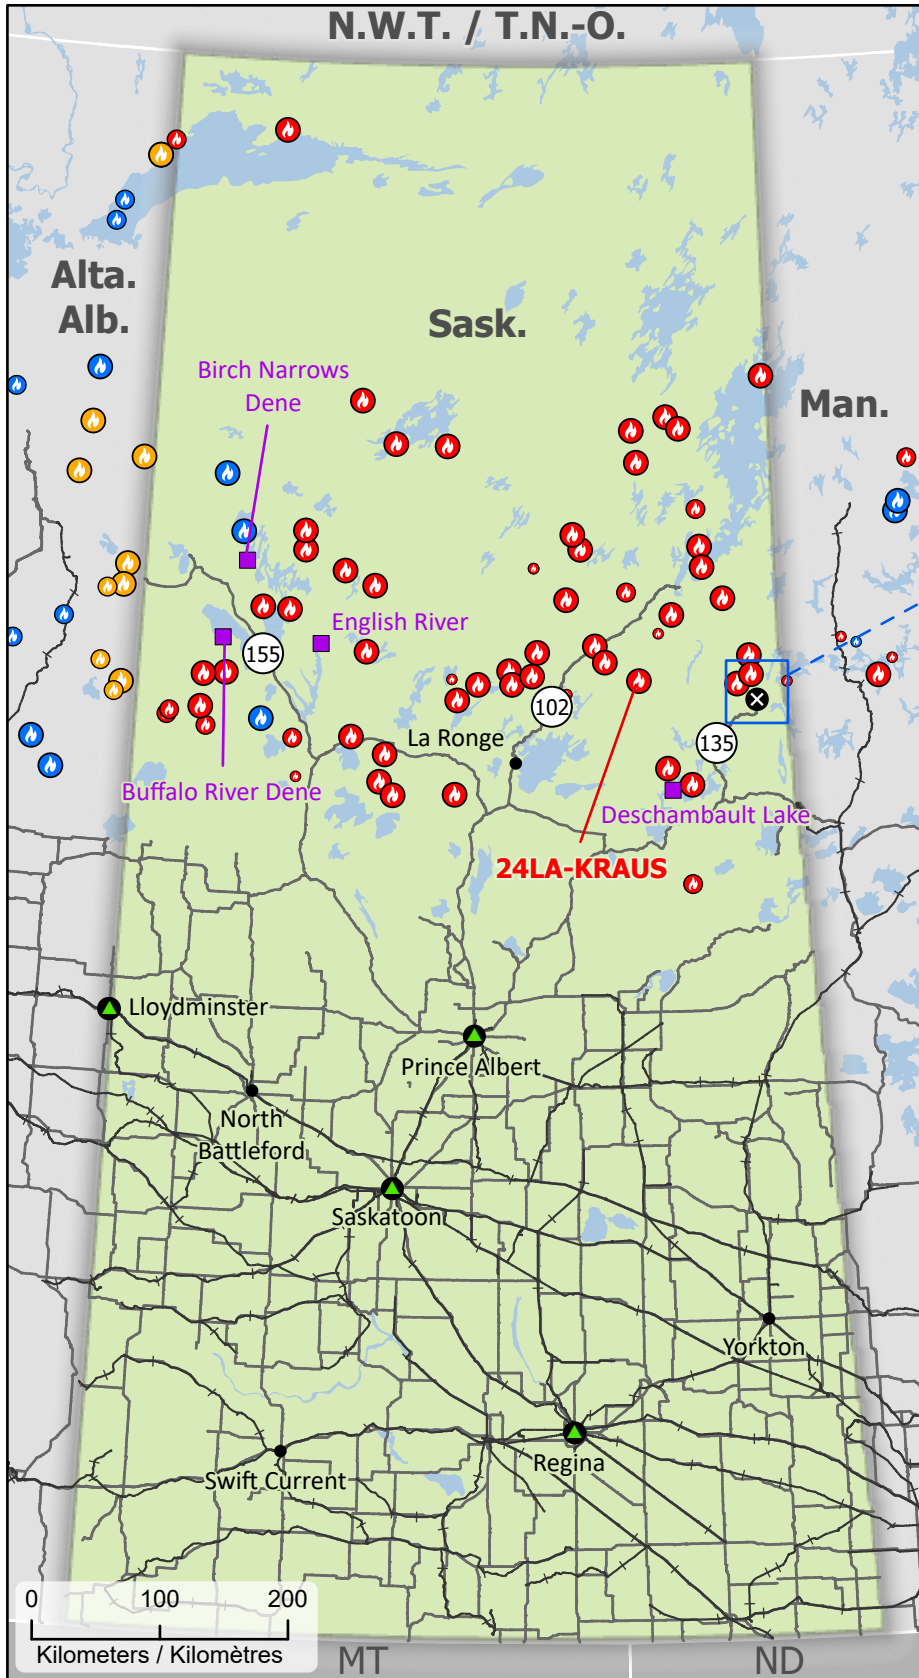

Wildland Fires in Saskatchewan
Feux de végétation en Saskatchewan

- Community / Communauté
- ⊗ Community with evacuations / Communauté avec évacuations
- First Nation / Première Nation
- ▲ Host Community / Communauté d'accueil
- ✈ Airport / Aéroport
- ⚡ Power plant / Centrale énergétique
- Road / Route
- Highway / Autoroute
- Railway / Voie ferrée
- ⚡ Power line / Ligne électrique
- ▨ Fire Perimeter Estimate / Estimation du périmètre d'incendie
- First Nation reserve (Band) / Réserve de Première Nation (Bande)

- | Stage of Control / Stade de contrôle | Fire Size / Taille de l'incendie |
|--------------------------------------|----------------------------------|
| ● Out of Control / Hors contrôle | ○ 1 - 100 Hectares |
| ● Being Held / Contenu | ○ 101 - 1000 Hectares |
| ● Under Control / Maîtrisé | ○ > 1000 Hectares |