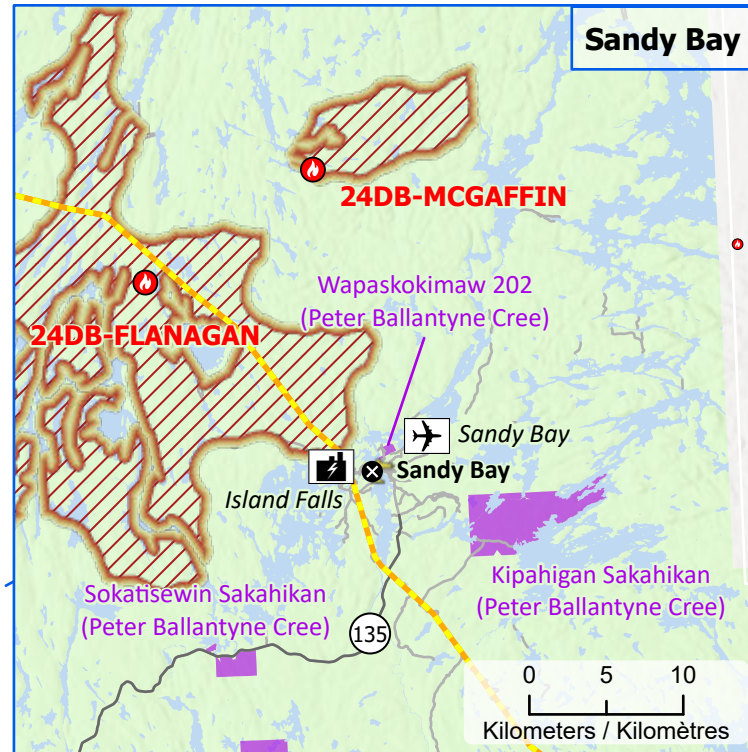

Wildland Fires in Saskatchewan
Feux de végétation en Saskatchewan

- Community / Communauté
- ⊗ Community with evacuations / Communauté avec évacuations
- First Nation / Première Nation
- ▲ Host Community / Communauté d'accueil
- ✈ Airport / Aéroport
- ⚡ Power plant / Centrale énergétique
- Road / Route
- Highway / Autoroute
- Railway / Voie ferrée
- ⚡ Power line / Ligne électrique
- ▨ Fire Perimeter Estimate / Estimation du périmètre d'incendie
- First Nation reserve (Band) / Réserve de Première Nation (Bande)

- | Stage of Control / Stade de contrôle | Fire Size / Taille de l'incendie |
|--------------------------------------|----------------------------------|
| ● Out of Control / Hors contrôle | ○ 1 - 100 Hectares |
| ● Being Held / Contenu | ○ 101 - 1000 Hectares |
| ● Under Control / Maîtrisé | ○ > 1000 Hectares |