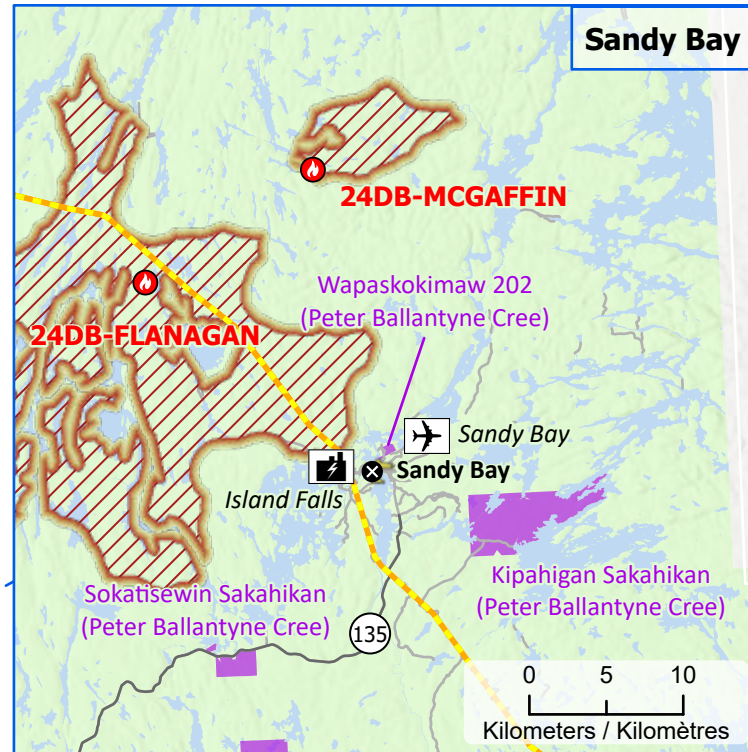

Wildland Fires in Saskatchewan
Feux de végétation en Saskatchewan

- Community / Communauté
- ⊗ Community with evacuations / Communauté avec évacuations
- First Nation / Première Nation
- ▲ Host Community / Communauté d'accueil
- ✈ Airport / Aéroport
- ⚡ Power plant / Centrale énergétique
- Road / Route
- Highway / Autoroute
- Railway / Voie ferrée
- ⚡ Power line / Ligne électrique
- ▨ Fire Perimeter Estimate / Estimation du périmètre d'incendie
- First Nation reserve (Band) / Réserve de Première Nation (Bande)

- | Stage of Control / Stade de contrôle | Fire Size / Taille de l'incendie |
|--------------------------------------|----------------------------------|
| 🔴 Out of Control / Hors contrôle | ○ 1 - 100 Hectares |
| 🟡 Being Held / Contenu | ○ 101 - 1000 Hectares |
| 🔵 Under Control / Maîtrisé | ○ > 1000 Hectares |