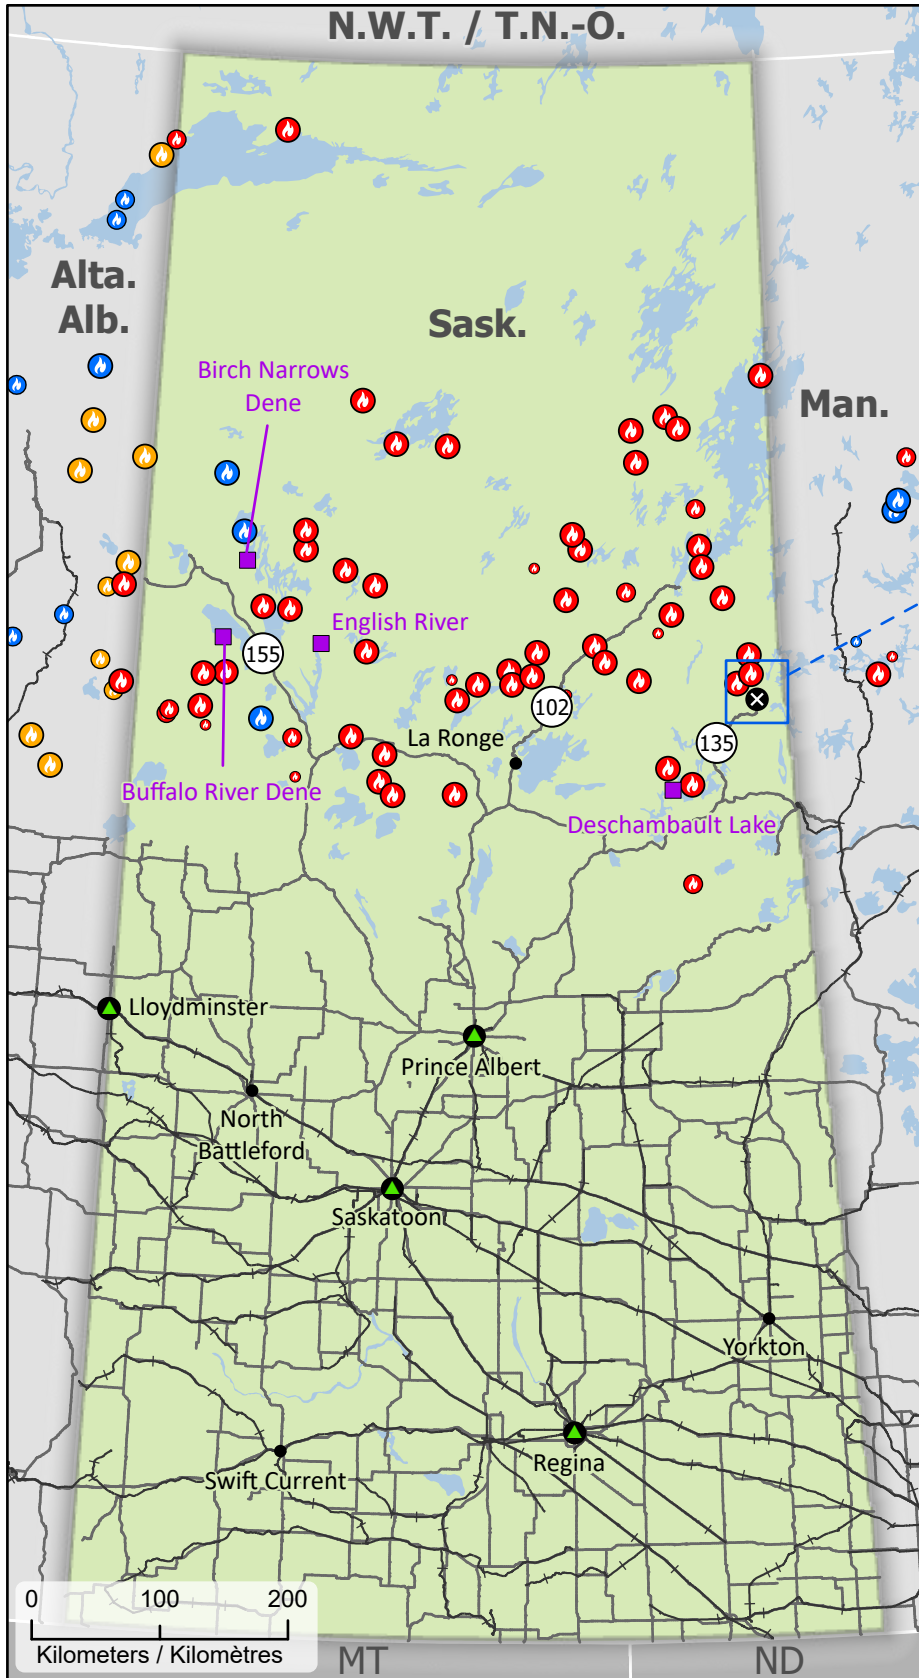

Wildland Fires in Saskatchewan
Feux de végétation en Saskatchewan

- Community / Communauté
- ⊗ Community with evacuations / Communauté avec évacuations
- First Nation / Première Nation
- ▲ Host Community / Communauté d'accueil
- ✈ Airport / Aéroport
- ⚡ Power plant / Centrale énergétique
- Road / Route
- Highway / Autoroute
- Railway / Voie ferrée
- ⚡ Power line / Ligne électrique
- ▨ Fire Perimeter Estimate / Estimation du périmètre d'incendie
- First Nation reserve (Band) / Réserve de Première Nation (Bande)

- | Stage of Control / Stade de contrôle | Fire Size / Taille de l'incendie |
|--------------------------------------|----------------------------------|
| 🔴 Out of Control / Hors contrôle | ○ 1 - 100 Hectares |
| 🟡 Being Held / Contenu | ○ 101 - 1000 Hectares |
| 🔵 Under Control / Maîtrisé | ○ > 1000 Hectares |