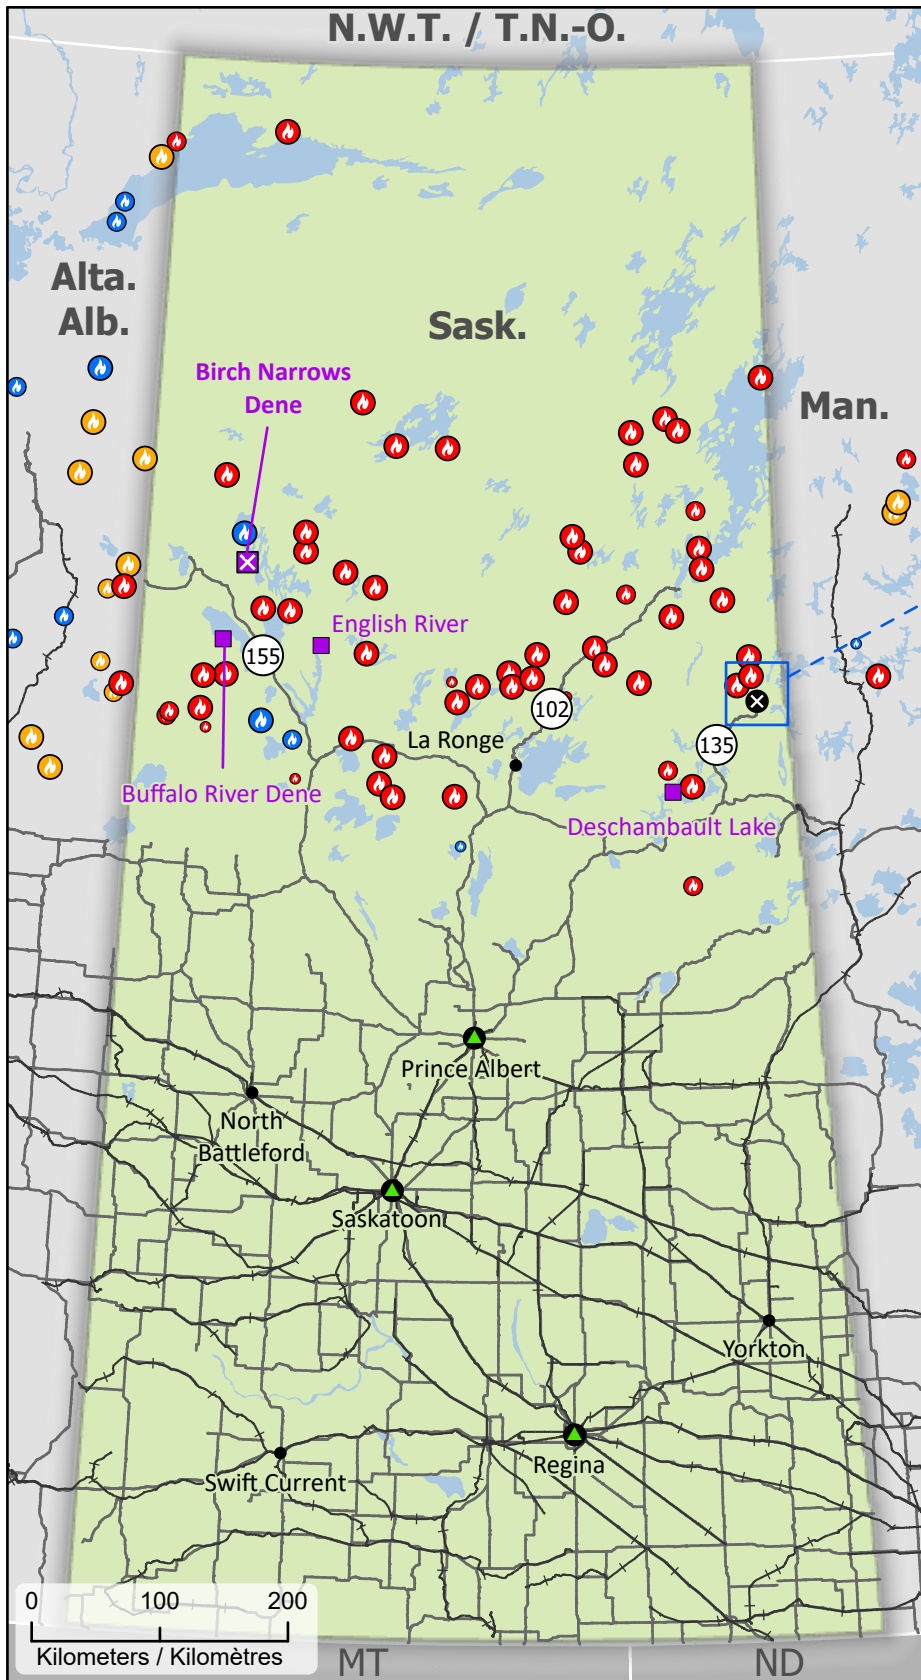

Wildland Fires in Saskatchewan
Feux de végétation en Saskatchewan

- Community / Communauté
- ⊗ Community with evacuations / Communauté avec évacuations
- First Nation / Première Nation
- ⊠ First Nation with evacuations / Première Nation avec évacuations
- Host Community / Communauté d'accueil
- ✈ Airport / Aéroport
- ⚡ Power plant / Centrale énergétique
- Road / Route
- Highway / Autoroute
- Railway / Voie ferrée
- Power line / Ligne électrique
- ▨ Fire Perimeter Estimate / Estimation du périmètre d'incendie
- First Nation reserve (Band) / Réserve de Première Nation (Bande)

- | Stage of Control / Stade de contrôle | Fire Size / Taille de l'incendie |
|--------------------------------------|----------------------------------|
| ● Out of Control / Hors contrôle | ○ 1 - 100 Hectares |
| ● Being Held / Contenu | ○ 101 - 1000 Hectares |
| ● Under Control / Maîtrisé | ○ > 1000 Hectares |