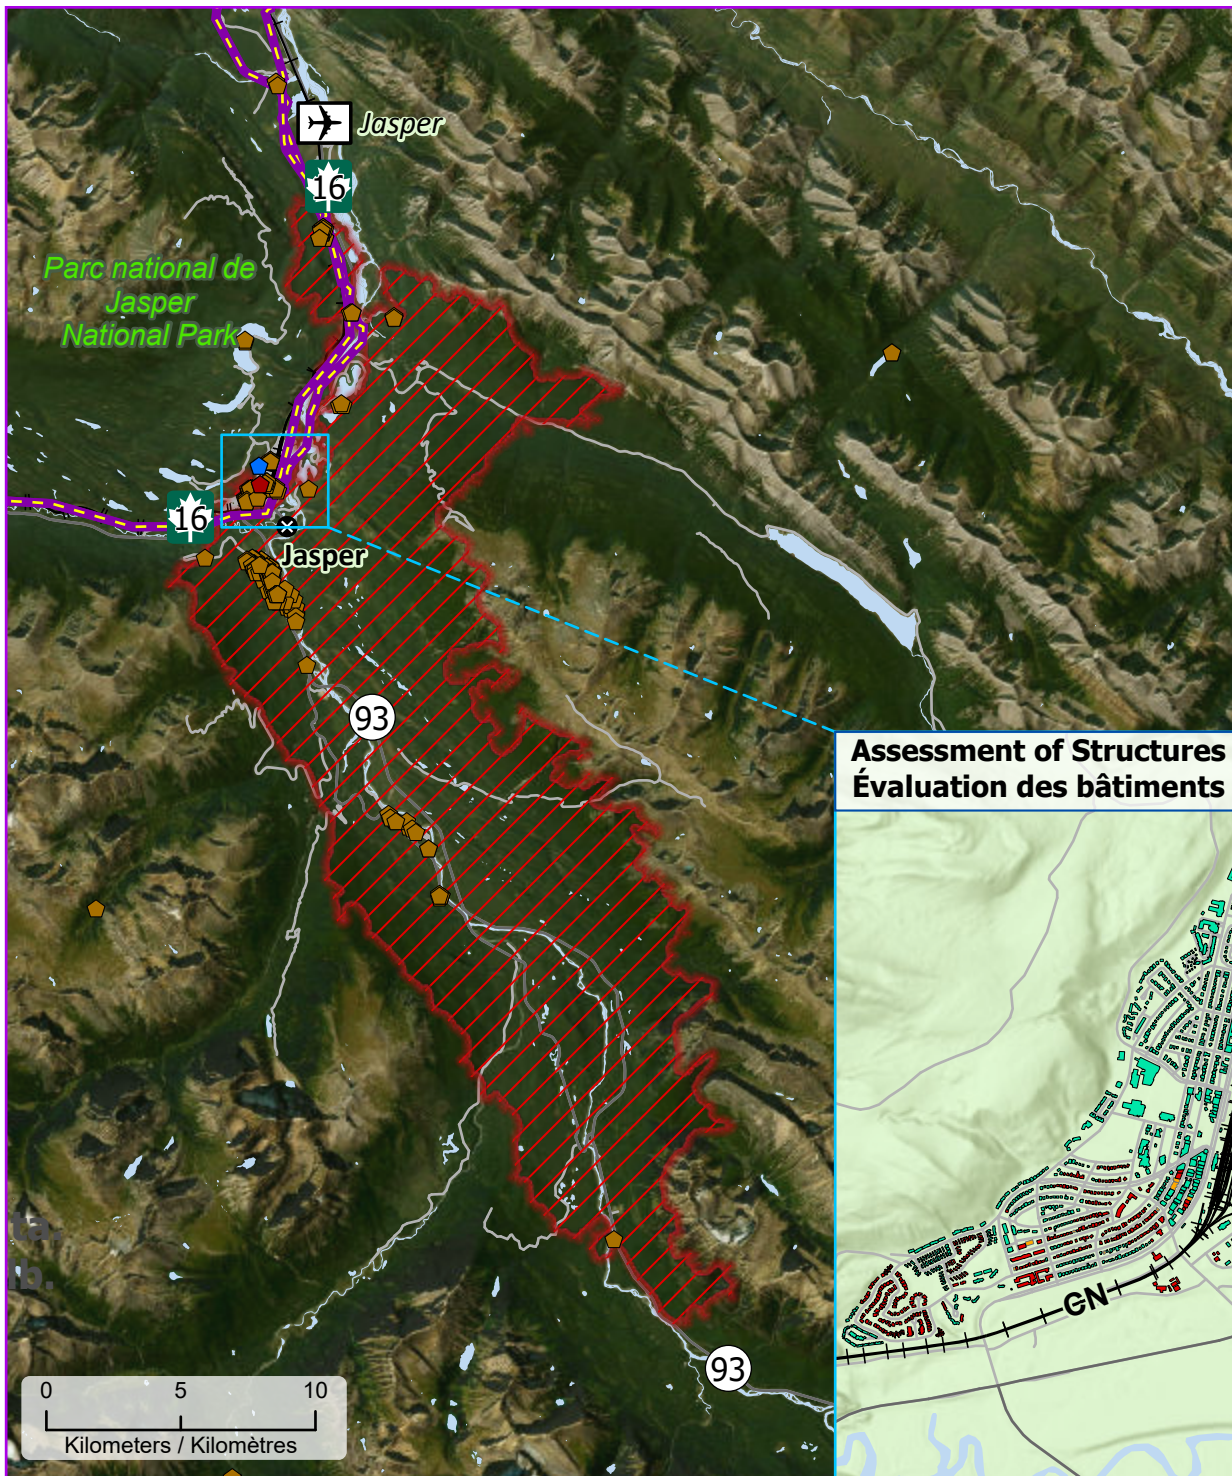

**Wildland Fires in Jasper, Alberta  
Feux de végétation à Jasper en Alberta**

- Community / Communauté
- ⊗ Community with evacuations / Communauté avec évacuations
- 🏠 Parks Canada / Parcs Canada
- 👮 RCMP / GRC
- 📮 Canada Post / Postes Canada
- ✈️ Airport / Aéroport

- 🛣️ Road / Route
- 🛣️ Highway / Autoroute
- 🚂 Railway / Voie ferrée
- 🛢️ Petroleum pipeline / Pipelines de pétrole
- 🔴 Fire Perimeter Estimate / Périphère d'incendie approximatif

**Rapid Visual Assessment of Structures / Évaluation visuelle rapide des bâtiments**

- 🟠 Damaged / Endommagé
- 🔴 Destroyed / Détruit
- 🟢 No Damage / Aucun dommage