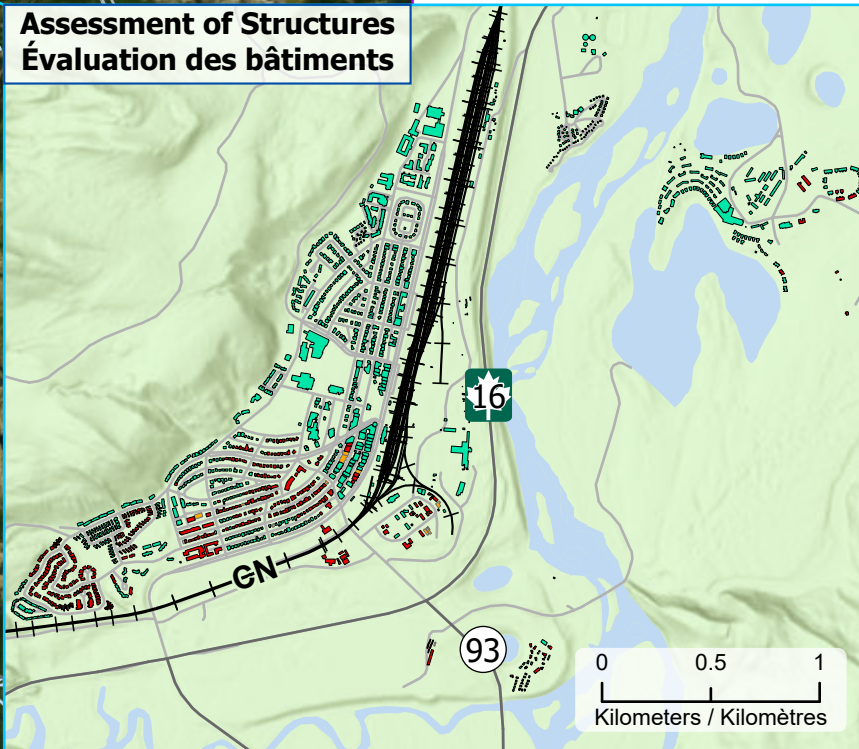

**Wildland Fires in Jasper, Alberta
Feux de végétation à Jasper en Alberta**

- Community / Communauté
- ⊗ Community with evacuations / Communauté avec évacuations
- 🏠 Parks Canada / Parcs Canada
- 🚒 RCMP / GRC
- 📮 Canada Post / Postes Canada
- ✈️ Airport / Aéroport

- 🛣️ Road / Route
- 🛣️ Highway / Autoroute
- 🚂 Railway / Voie ferrée
- 🛢️ Petroleum pipeline / Pipelines de pétrole
- 🔴 Fire Perimeter Estimate / Périphère d'incendie approximatif

- Rapid Visual Assessment of Structures / Évaluation visuelle rapide des bâtiments
- 🟠 Damaged / Endommagé
 - 🔴 Destroyed / Détruit
 - 🟢 No Damage / Aucun dommage