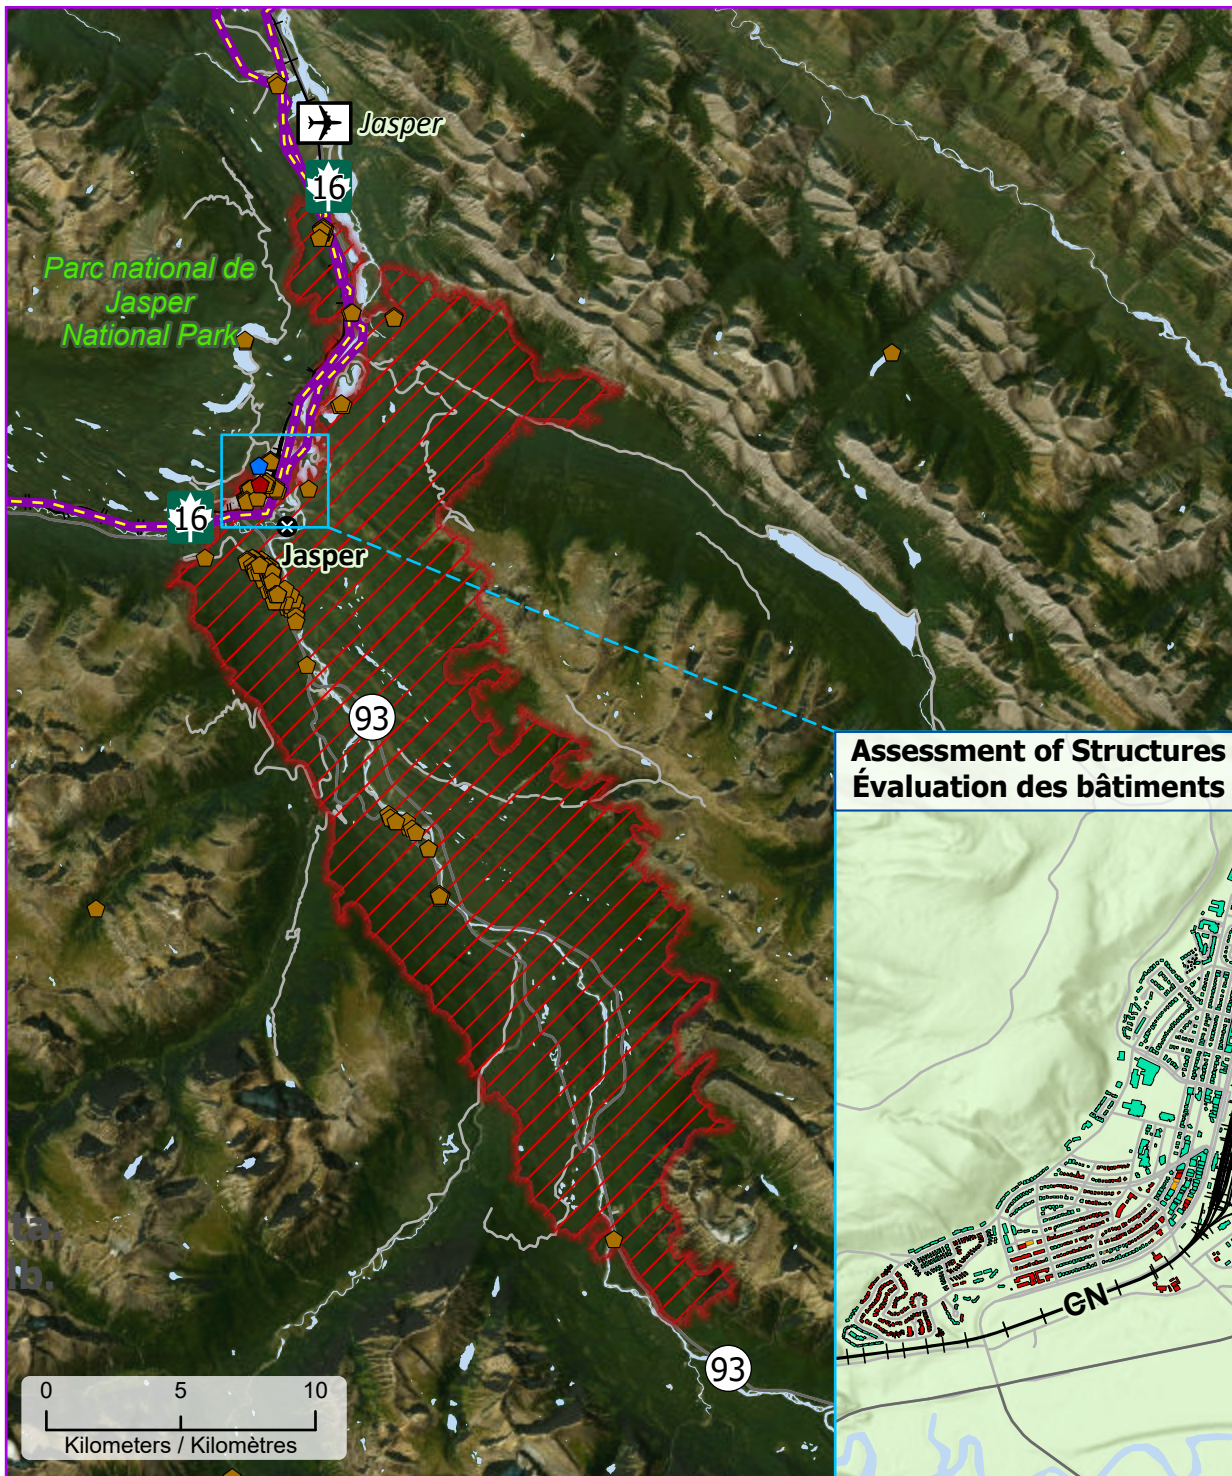

**Wildland Fires in Jasper, Alberta
Feux de végétation à Jasper en Alberta**

- Community / Communauté
- ⊗ Community with evacuations / Communauté avec évacuations
- 🏠 Parks Canada / Parcs Canada
- 🚒 RCMP / GRC
- 📮 Canada Post / Postes Canada
- ✈️ Airport / Aéroport

- 🛣️ Road / Route
- 🛣️ Highway / Autoroute
- 🚂 Railway / Voie ferrée
- 🛢️ Petroleum pipeline / Pipelines de pétrole
- 🔴 Fire Perimeter Estimate / Périphère d'incendie approximatif

- Rapid Visual Assessment of Structures / Évaluation visuelle rapide des bâtiments
- 🟠 Damaged / Endommagé
 - 🔴 Destroyed / Détruit
 - 🟢 No Damage / Aucun dommage