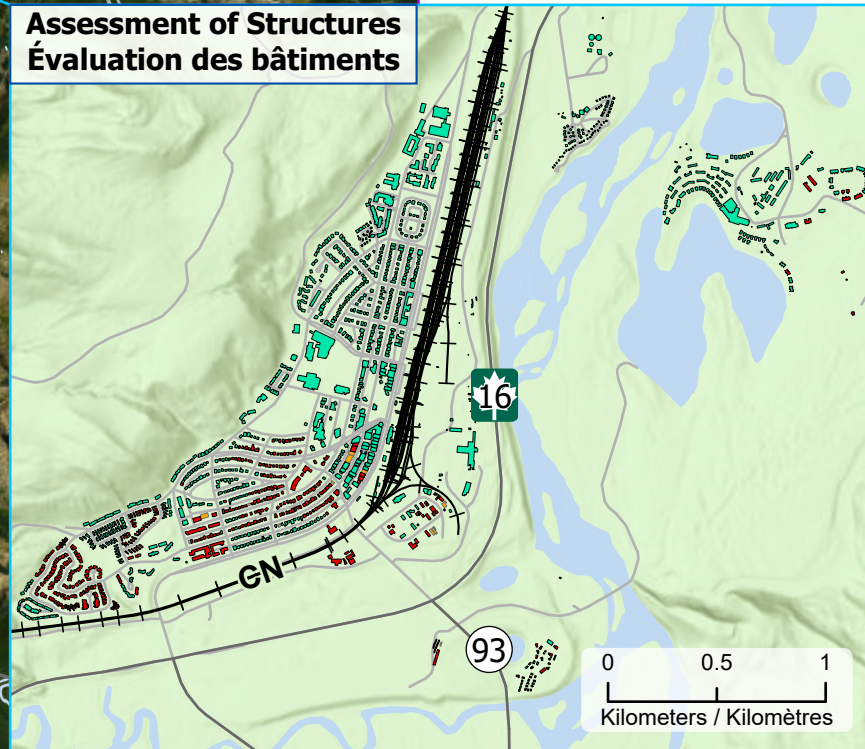

**Wildland Fires in Jasper, Alberta  
Feux de végétation à Jasper en Alberta**

- Community / Communauté
- ⊗ Community with evacuations / Communauté avec évacuations
- 🏠 Parks Canada / Parcs Canada
- 👮 RCMP / GRC
- 📮 Canada Post / Postes Canada
- ✈️ Airport / Aéroport

- 🛣️ Road / Route
- 🛣️ Highway / Autoroute
- 🚂 Railway / Voie ferrée
- 🛢️ Petroleum pipeline / Pipelines de pétrole
- 🔴 Fire Perimeter Estimate / Périimètre d'incendie approximatif

- Rapid Visual Assessment of Structures / Évaluation visuelle rapide des bâtiments
- 🟠 Damaged / Endommagé
  - 🔴 Destroyed / Détruit
  - 🟢 No Damage / Aucun dommage