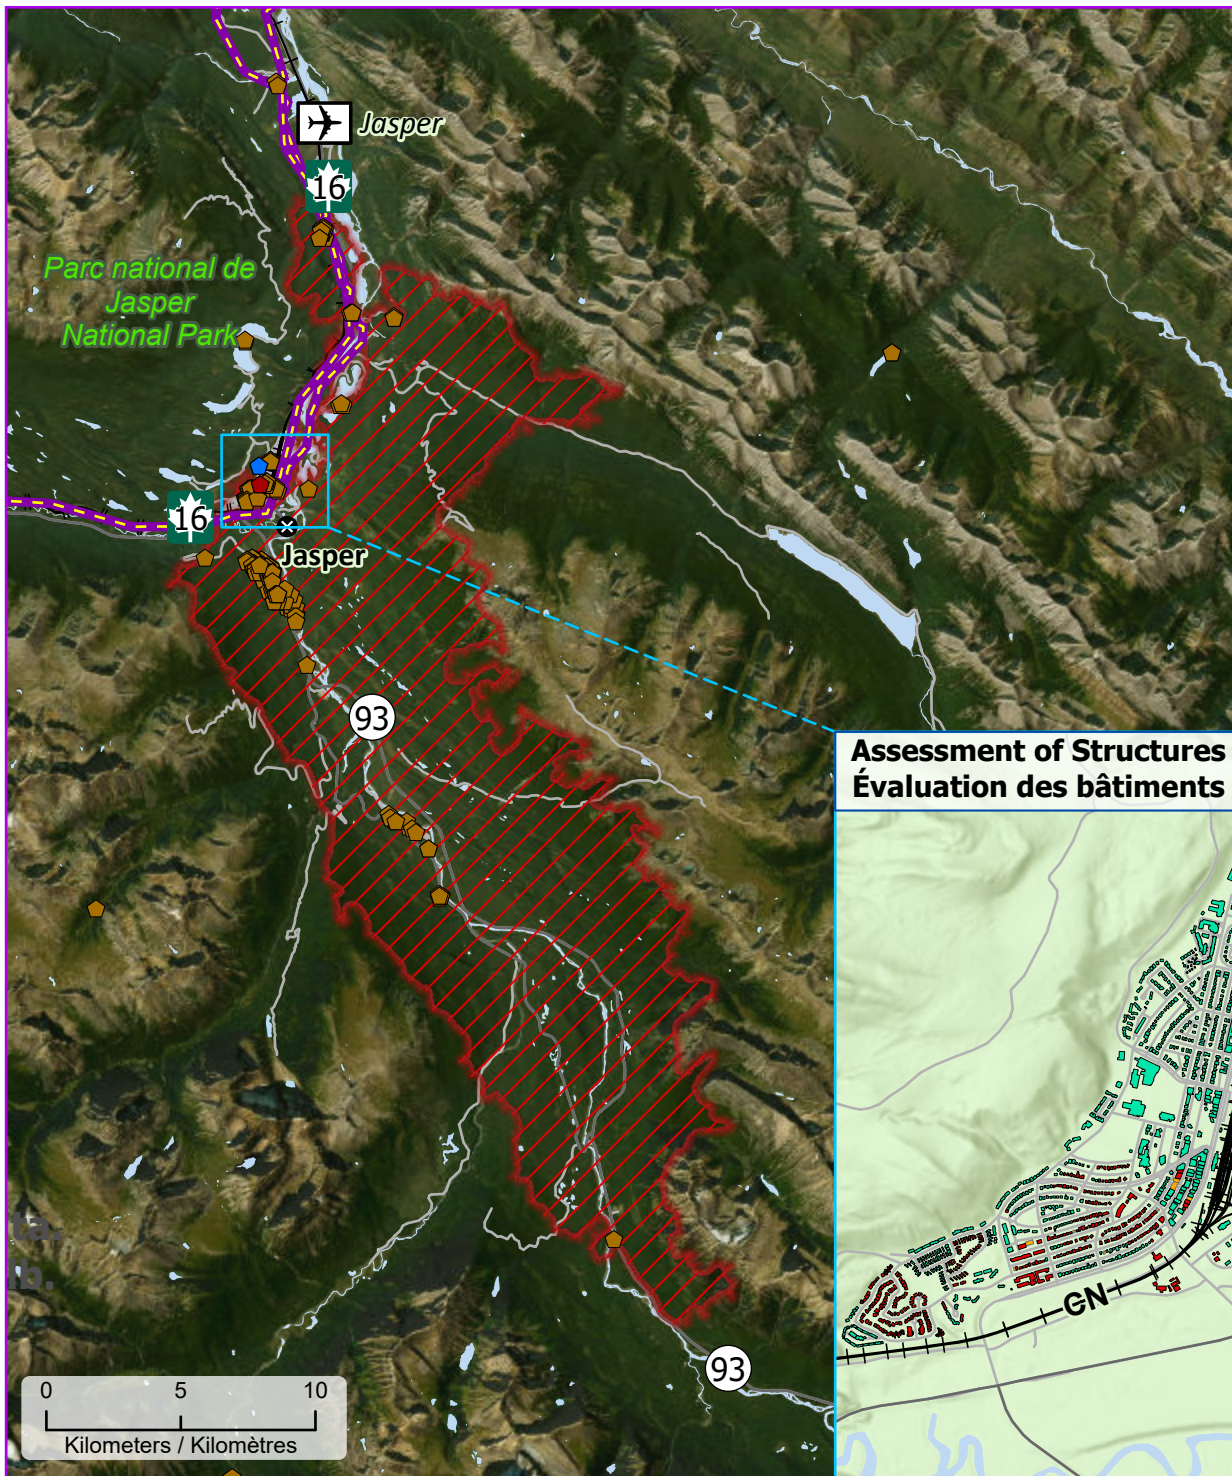

**Wildland Fires in Jasper, Alberta  
Feux de végétation à Jasper en Alberta**

- Community / Communauté
- ⊗ Community with evacuations / Communauté avec évacuations
- 🏠 Parks Canada / Parcs Canada
- 👮 RCMP / GRC
- 📮 Canada Post / Postes Canada
- ✈️ Airport / Aéroport

- 🛣️ Road / Route
- 🛣️ Highway / Autoroute
- 🚂 Railway / Voie ferrée
- 🛢️ Petroleum pipeline / Pipelines de pétrole
- 🔴 Fire Perimeter Estimate / Périimètre d'incendie approximatif

- Rapid Visual Assessment of Structures / Évaluation visuelle rapide des bâtiments
- 🟠 Damaged / Endommagé
  - 🔴 Destroyed / Détruit
  - 🟢 No Damage / Aucun dommage