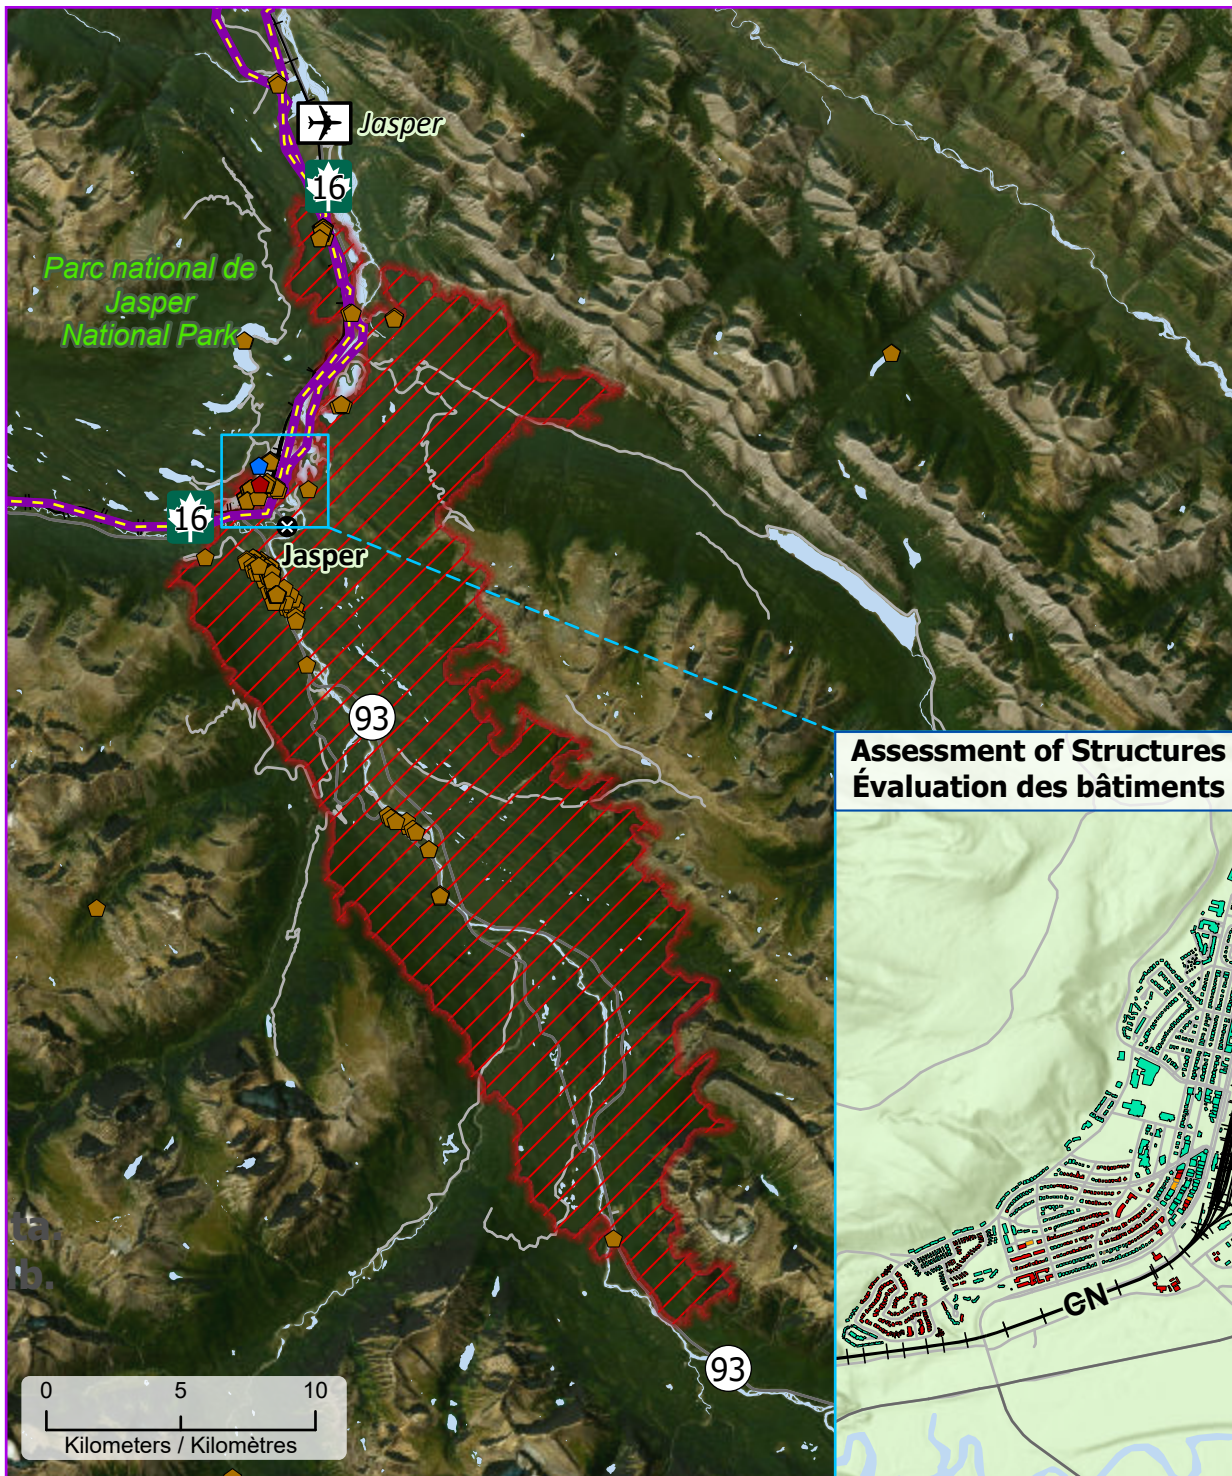

**Wildland Fires in Jasper, Alberta  
Feux de végétation à Jasper en Alberta**

- Community / Communauté
- ⊗ Community with evacuations / Communauté avec évacuations
- 🏠 Parks Canada / Parcs Canada
- 🚒 RCMP / GRC
- 📮 Canada Post / Postes Canada
- ✈️ Airport / Aéroport

- Road / Route
- Highway / Autoroute
- Railway / Voie ferrée
- Petroleum pipeline / Pipelines de pétrole
- ▨ Fire Perimeter Estimate / Périmètre d'incendie approximatif

- Rapid Visual Assessment of Structures / Évaluation visuelle rapide des bâtiments
- 🟠 Damaged / Endommagé
  - 🔴 Destroyed / Détruit
  - 🟢 No Damage / Aucun dommage