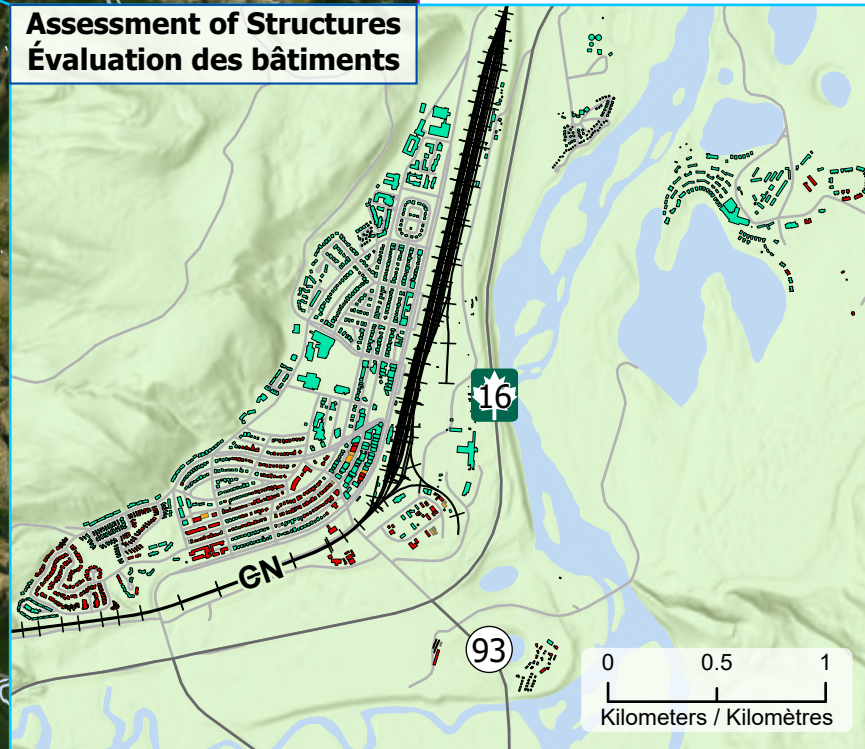

**Wildland Fires in Jasper, Alberta  
Feux de végétation à Jasper en Alberta**

- Community / Communauté
- ⊗ Community with evacuations / Communauté avec évacuations
- 🏠 Parks Canada / Parcs Canada
- 🚒 RCMP / GRC
- 📮 Canada Post / Postes Canada
- ✈️ Airport / Aéroport

- Road / Route
- Highway / Autoroute
- Railway / Voie ferrée
- Petroleum pipeline / Pipelines de pétrole
- ▨ Fire Perimeter Estimate / Périmètre d'incendie approximatif

- Rapid Visual Assessment of Structures / Évaluation visuelle rapide des bâtiments
- 🟠 Damaged / Endommagé
  - 🔴 Destroyed / Détruit
  - 🟢 No Damage / Aucun dommage