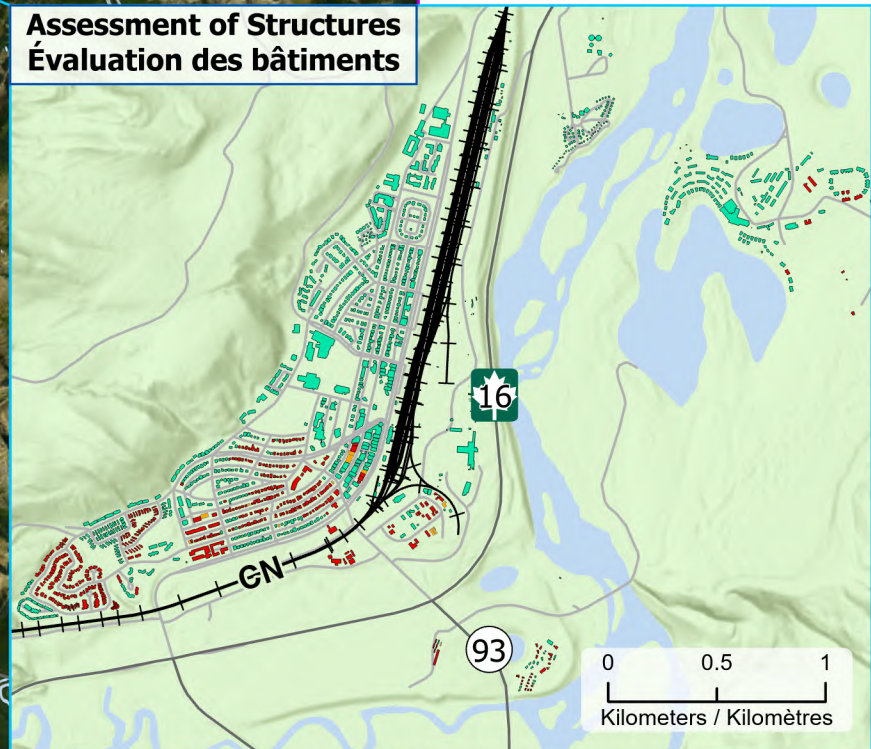

**Wildland Fires in Jasper, Alberta
Feux de végétation à Jasper en Alberta**

- Community / Communauté
- ⊗ Community with evacuations / Communauté avec évacuations
- 🏠 Parks Canada / Parcs Canada
- 👮 RCMP / GRC
- 📮 Canada Post / Postes Canada
- ✈️ Airport / Aéroport

- 🛣️ Road / Route
- 🛣️ Highway / Autoroute
- 🚂 Railway / Voie ferrée
- 🛢️ Petroleum pipeline / Pipelines de pétrole
- 🔴 Fire Perimeter Estimate / Périimètre d'incendie approximatif

- Rapid Visual Assessment of Structures / Évaluation visuelle rapide des bâtiments
- 🟠 Damaged / Endommagé
 - 🔴 Destroyed / Détruit
 - 🟢 No Damage / Aucun dommage