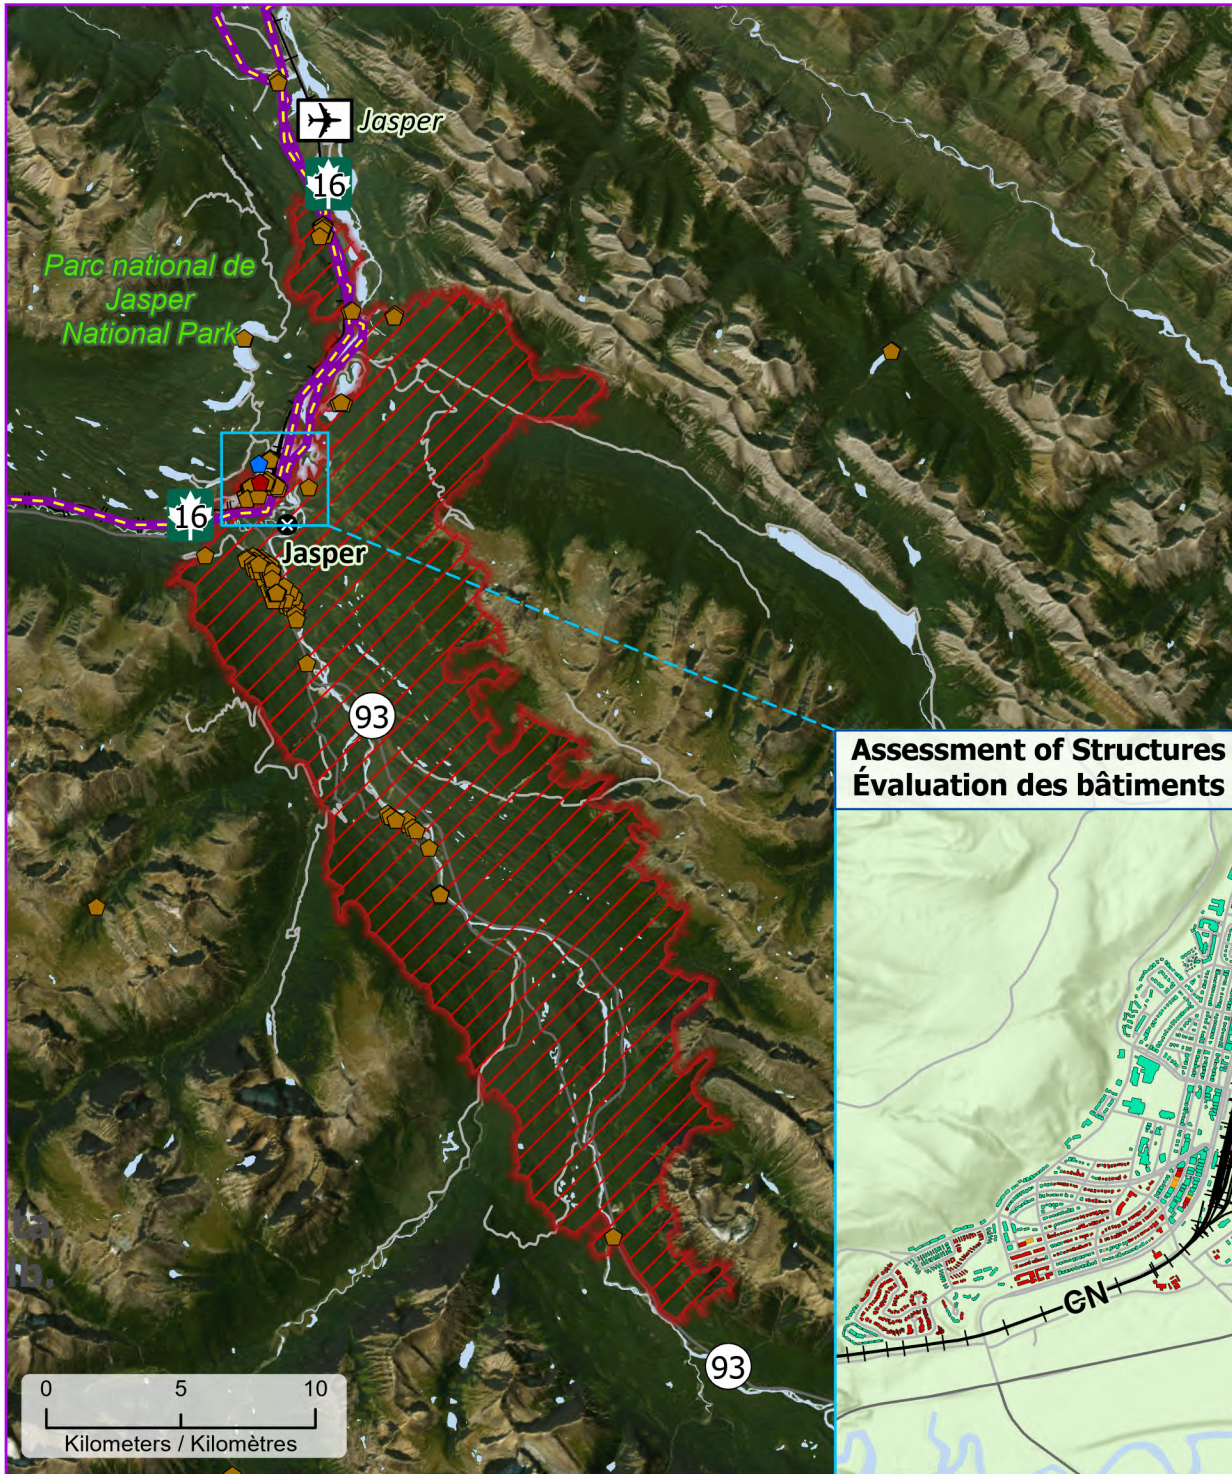

**Wildland Fires in Jasper, Alberta
Feux de végétation à Jasper en Alberta**

- Community / Communauté
- ⊗ Community with evacuations / Communauté avec évacuations
- 🏠 Parks Canada / Parcs Canada
- 👮 RCMP / GRC
- 📮 Canada Post / Postes Canada
- ✈️ Airport / Aéroport

- 🛣️ Road / Route
- 🛣️ Highway / Autoroute
- 🚂 Railway / Voie ferrée
- 🛢️ Petroleum pipeline / Pipelines de pétrole
- 🔴 Fire Perimeter Estimate / Périimètre d'incendie approximatif

- Rapid Visual Assessment of Structures / Évaluation visuelle rapide des bâtiments
- 🟠 Damaged / Endommagé
 - 🔴 Destroyed / Détruit
 - 🟢 No Damage / Aucun dommage