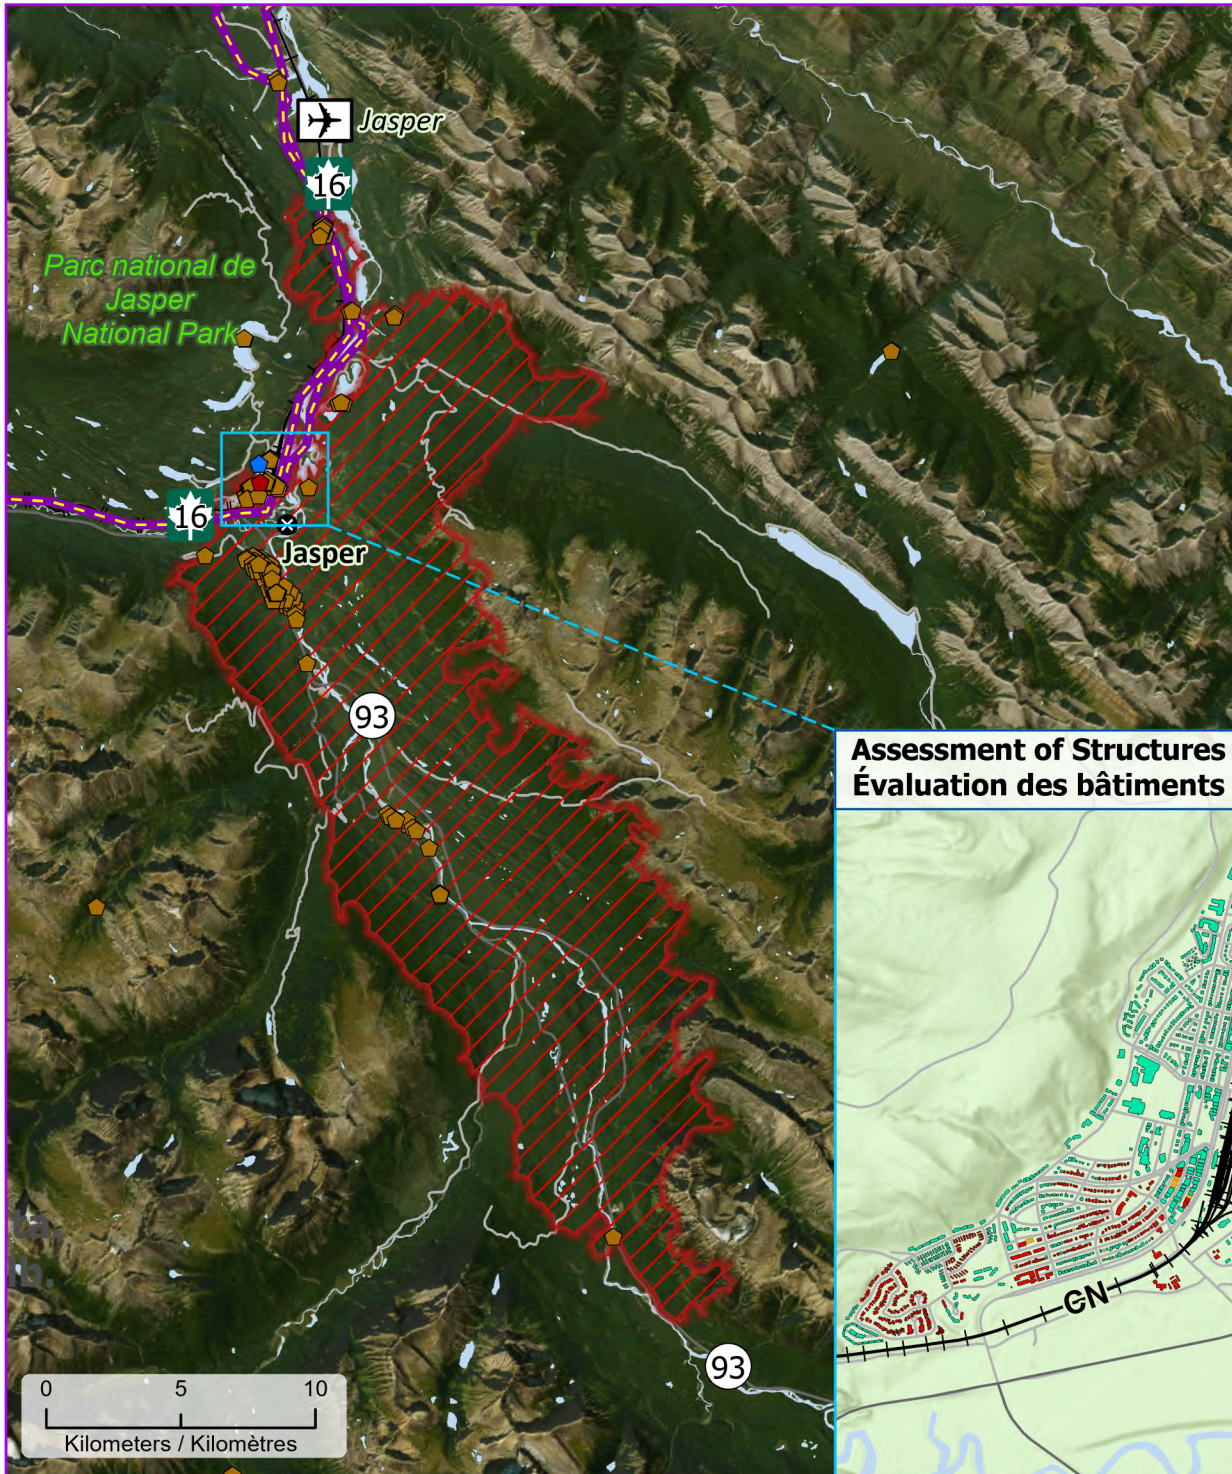

**Wildland Fires in Jasper, Alberta
Feux de végétation à Jasper en Alberta**

- Community / Communauté
- ⊗ Community with evacuations / Communauté avec évacuations
- 🏠 Parks Canada / Parcs Canada
- 🚒 RCMP / GRC
- 📮 Canada Post / Postes Canada
- ✈️ Airport / Aéroport
- 🛣️ Road / Route
- 🛣️ Highway / Autoroute
- 🚂 Railway / Voie ferrée
- 🛢️ Petroleum pipeline / Pipelines de pétrole
- 🔴 Fire Perimeter Estimate / Périimètre d'incendie approximatif

- Rapid Visual Assessment of Structures / Évaluation visuelle rapide des bâtiments
- 🟠 Damaged / Endommagé
 - 🔴 Destroyed / Détruit
 - 🟢 No Damage / Aucun dommage