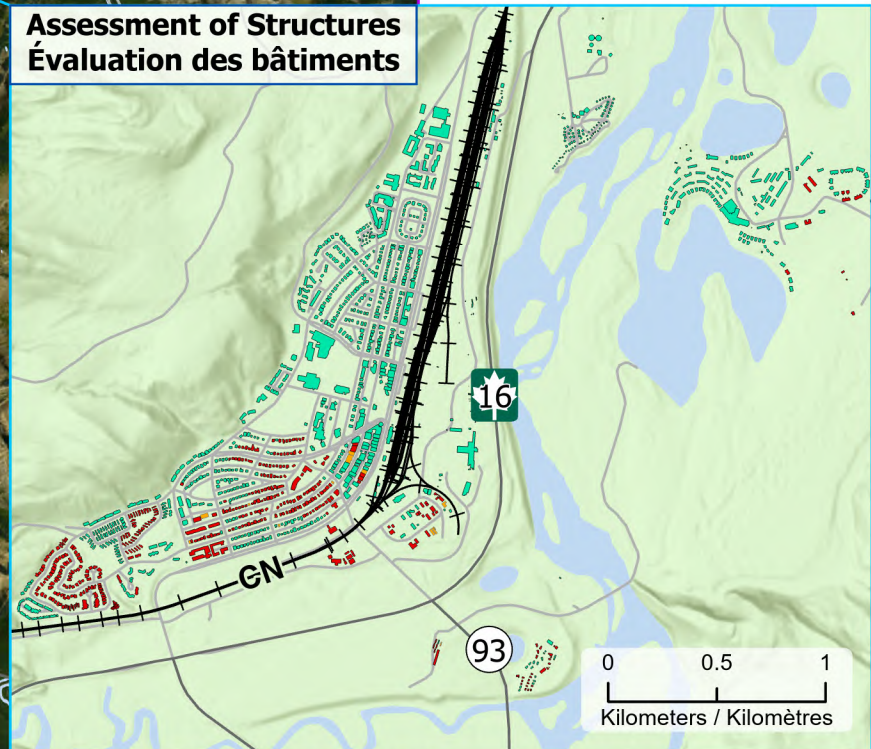

**Wildland Fires in Jasper, Alberta
Feux de végétation à Jasper en Alberta**

- Community / Communauté
- ⊗ Community with evacuations / Communauté avec évacuations
- 🏠 Parks Canada / Parcs Canada
- 🚒 RCMP / GRC
- 📮 Canada Post / Postes Canada
- ✈️ Airport / Aéroport
- 🛣️ Road / Route
- 🛣️ Highway / Autoroute
- 🚂 Railway / Voie ferrée
- 🛢️ Petroleum pipeline / Pipelines de pétrole
- 🔴 Fire Perimeter Estimate / Périimètre d'incendie approximatif

- Rapid Visual Assessment of Structures / Évaluation visuelle rapide des bâtiments
- 🟠 Damaged / Endommagé
 - 🔴 Destroyed / Détruit
 - 🟢 No Damage / Aucun dommage