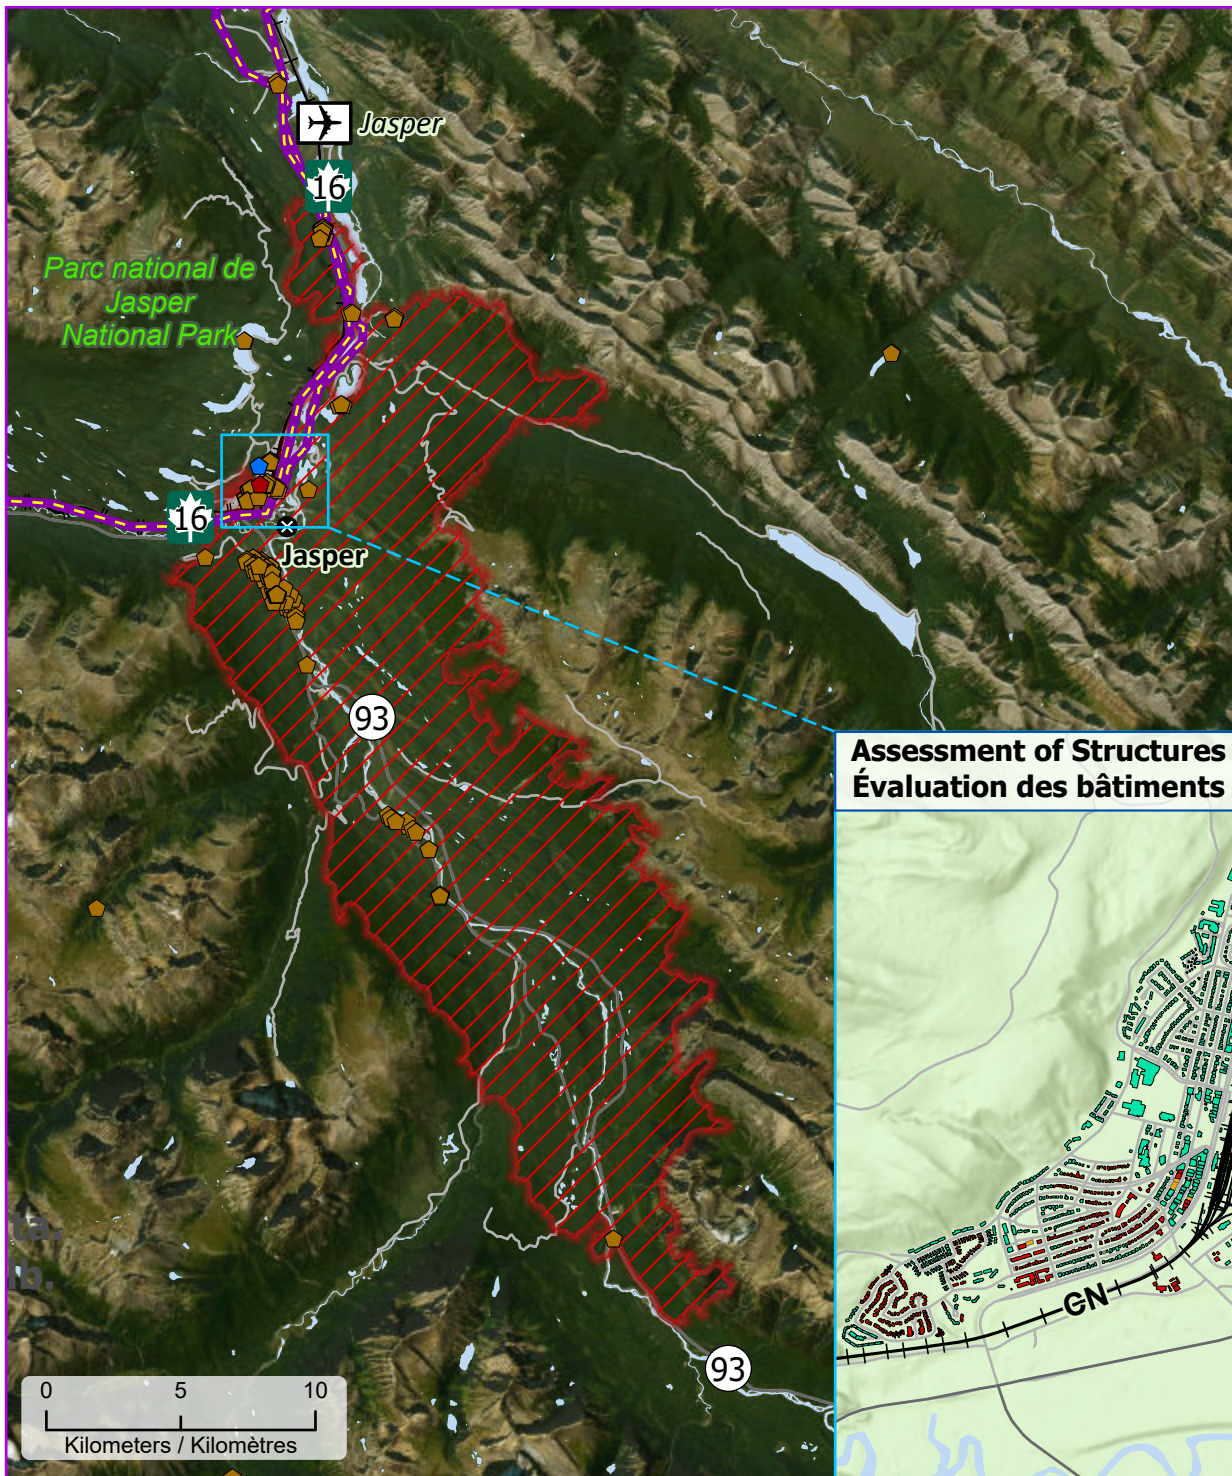

**Wildland Fires in Jasper, Alberta
Feux de végétation à Jasper en Alberta**

- Community / Communauté
- ⊗ Community with evacuations / Communauté avec évacuations
- 🏠 Parks Canada / Parcs Canada
- 👮 RCMP / GRC
- 📮 Canada Post / Postes Canada
- ✈️ Airport / Aéroport

- 🛣️ Road / Route
- 🛣️ Highway / Autoroute
- 🚂 Railway / Voie ferrée
- 🛢️ Petroleum pipeline / Pipelines de pétrole
- 🔴 Fire Perimeter Estimate / Périphère d'incendie approximatif

Rapid Visual Assessment of Structures / Évaluation visuelle rapide des bâtiments

- 🟠 Damaged / Endommagé
- 🔴 Destroyed / Détruit
- 🟢 No Damage / Aucun dommage