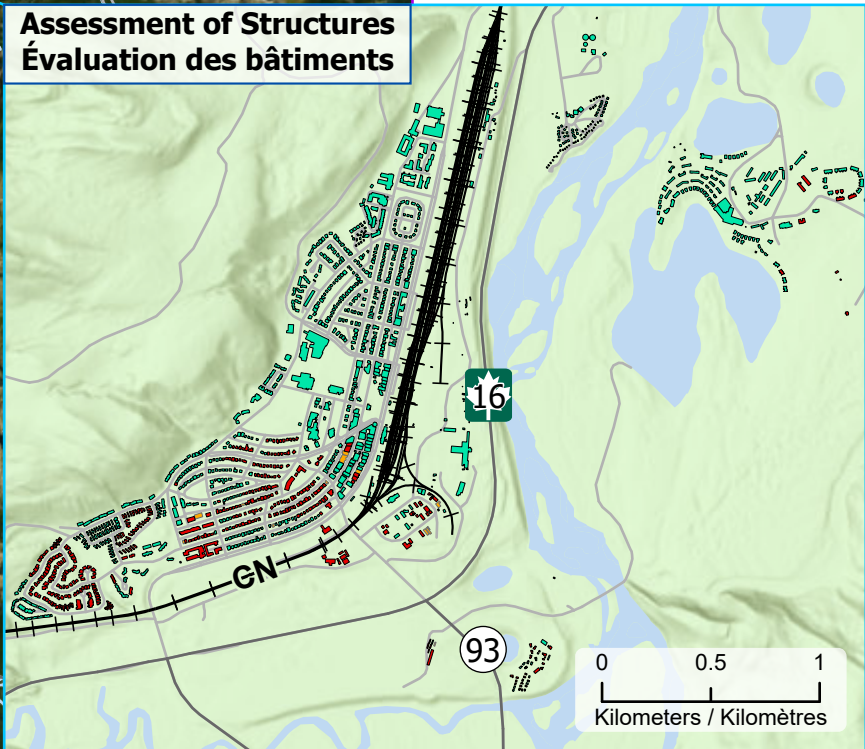

**Wildland Fires in Jasper, Alberta**  
**Feux de végétation à Jasper en Alberta**

- Community / Communauté
- ⊗ Community with evacuations / Communauté avec évacuations
- 🏠 Parks Canada / Parcs Canada
- 🚒 RCMP / GRC
- 📮 Canada Post / Postes Canada
- ✈️ Airport / Aéroport

- 🛣️ Road / Route
- 🛣️ Highway / Autoroute
- 🚂 Railway / Voie ferrée
- 🛢️ Petroleum pipeline / Pipelines de pétrole
- 🔴 Fire Perimeter Estimate / Périimètre d'incendie approximatif

- Rapid Visual Assessment of Structures / Évaluation visuelle rapide des bâtiments
- 🟠 Damaged / Endommagé
  - 🔴 Destroyed / Détruit
  - 🟢 No Damage / Aucun dommage