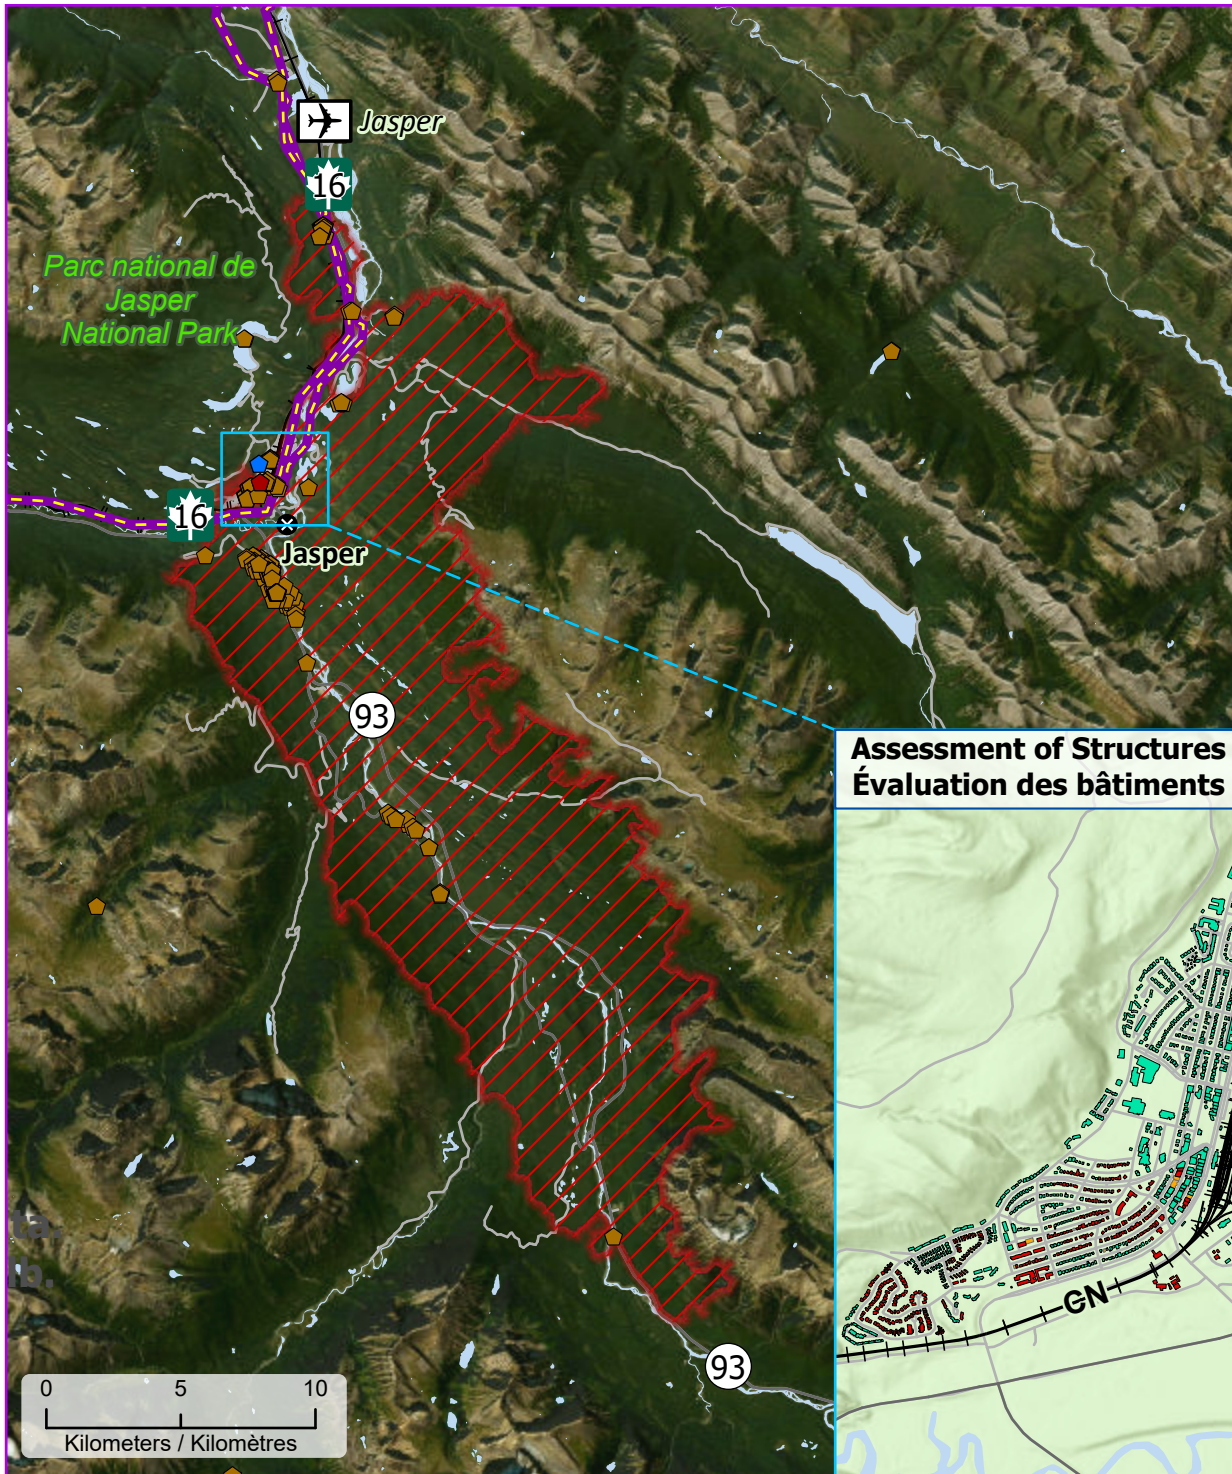

**Wildland Fires in Jasper, Alberta**  
**Feux de végétation à Jasper en Alberta**

- Community / Communauté
- ⊗ Community with evacuations / Communauté avec évacuations
- 🏠 Parks Canada / Parcs Canada
- 🚒 RCMP / GRC
- 📮 Canada Post / Postes Canada
- ✈️ Airport / Aéroport

- 🛣️ Road / Route
- 🛣️ Highway / Autoroute
- 🚂 Railway / Voie ferrée
- 🛢️ Petroleum pipeline / Pipelines de pétrole
- 🔴 Fire Perimeter Estimate / Périimètre d'incendie approximatif

- Rapid Visual Assessment of Structures / Évaluation visuelle rapide des bâtiments
- 🟠 Damaged / Endommagé
  - 🔴 Destroyed / Détruit
  - 🟢 No Damage / Aucun dommage