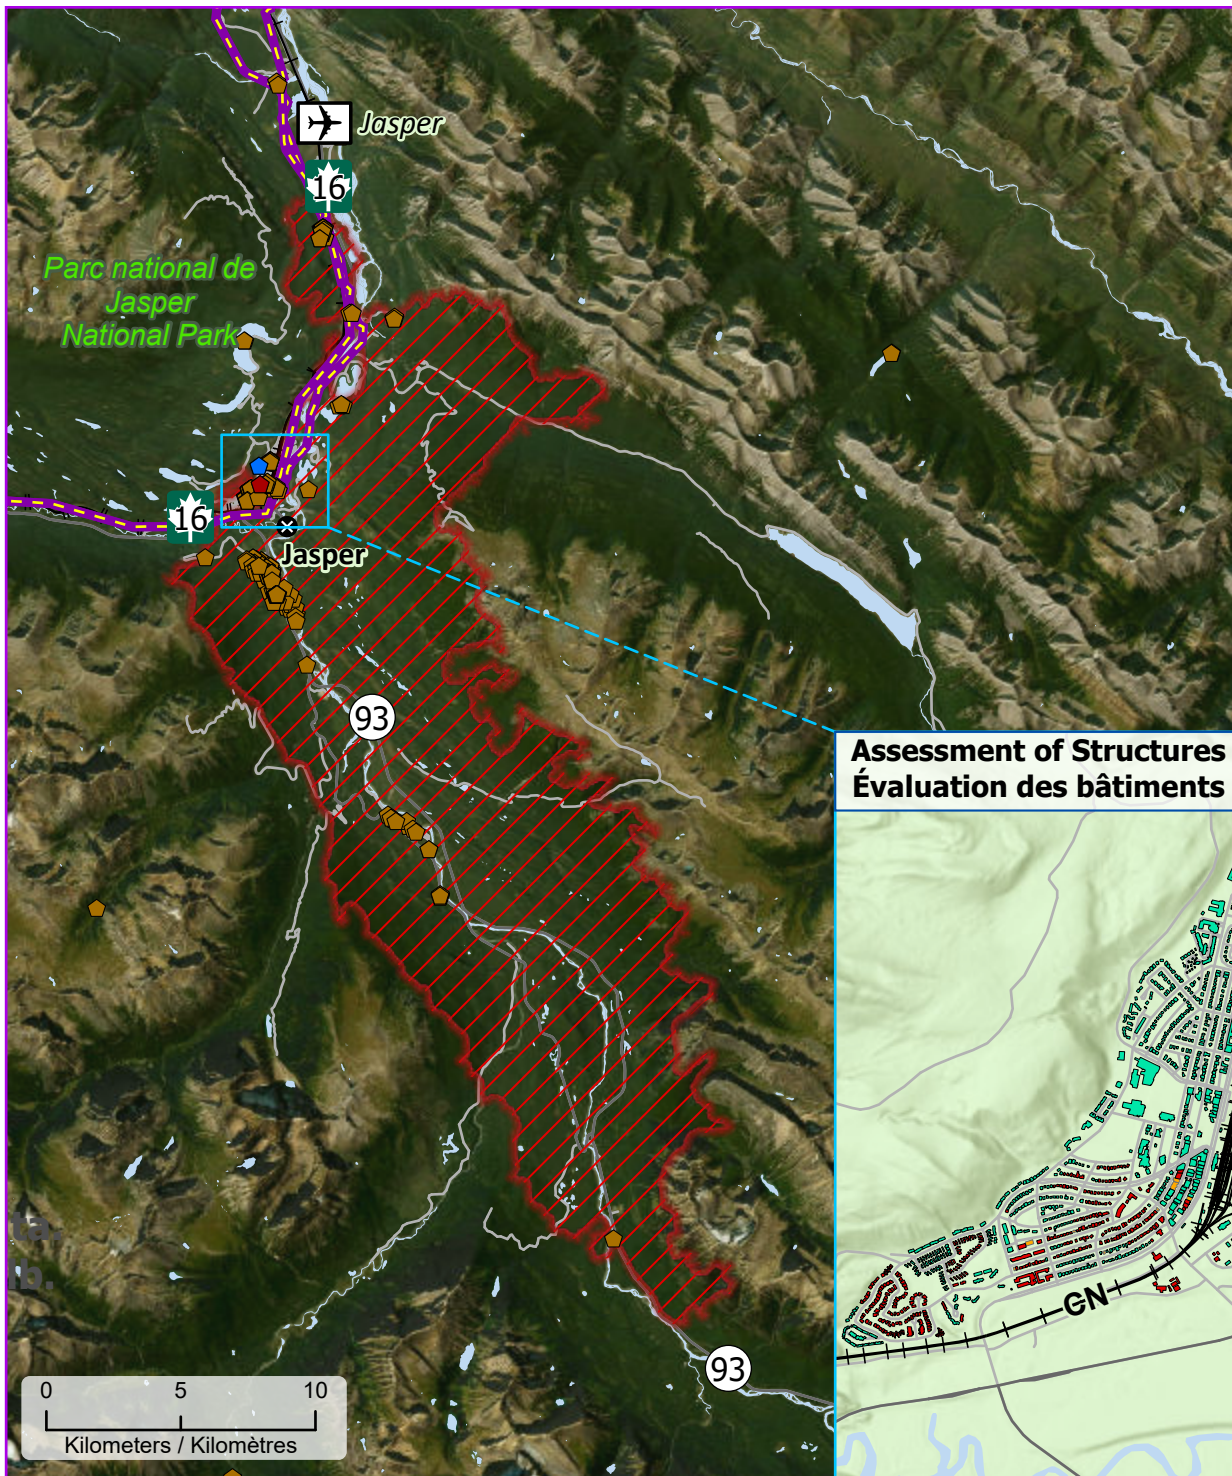

**Wildland Fires in Jasper, Alberta
Feux de végétation à Jasper en Alberta**

- Community / Communauté
- ⊗ Community with evacuations / Communauté avec évacuations
- 🏠 Parks Canada / Parcs Canada
- 👮 RCMP / GRC
- 📮 Canada Post / Postes Canada
- ✈️ Airport / Aéroport

- 🛣️ Road / Route
- 🛣️ Highway / Autoroute
- 🚂 Railway / Voie ferrée
- 🛢️ Petroleum pipeline / Pipelines de pétrole
- 🔴 Fire Perimeter Estimate / Périphère d'incendie approximatif

Rapid Visual Assessment of Structures / Évaluation visuelle rapide des bâtiments

- 🟠 Damaged / Endommagé
- 🔴 Destroyed / Détruit
- 🟢 No Damage / Aucun dommage