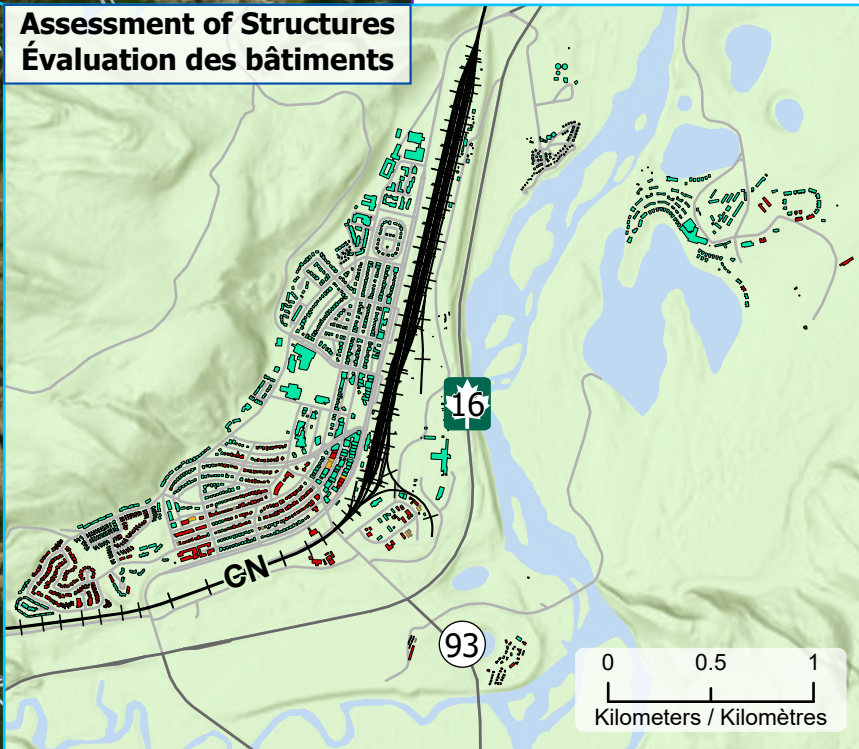

**Wildland Fires in Jasper, Alberta
Feux de végétation à Jasper en Alberta**

- Community / Communauté
- ⊗ Community with evacuations / Communauté avec évacuations
- 🏠 Parks Canada / Parcs Canada
- 🚒 RCMP / GRC
- 📮 Canada Post / Postes Canada
- ✈️ Airport / Aéroport

- 🛣️ Road / Route
- 🛣️ Highway / Autoroute
- 🚂 Railway / Voie ferrée
- 🛢️ Petroleum pipeline / Pipelines de pétrole
- 🔴 Fire Perimeter Estimate / Périimètre d'incendie approximatif

- Rapid Visual Assessment of Structures / Évaluation visuelle rapide des bâtiments
- 🟠 Damaged / Endommagé
 - 🔴 Destroyed / Détruit
 - 🟢 No Damage / Aucun dommage