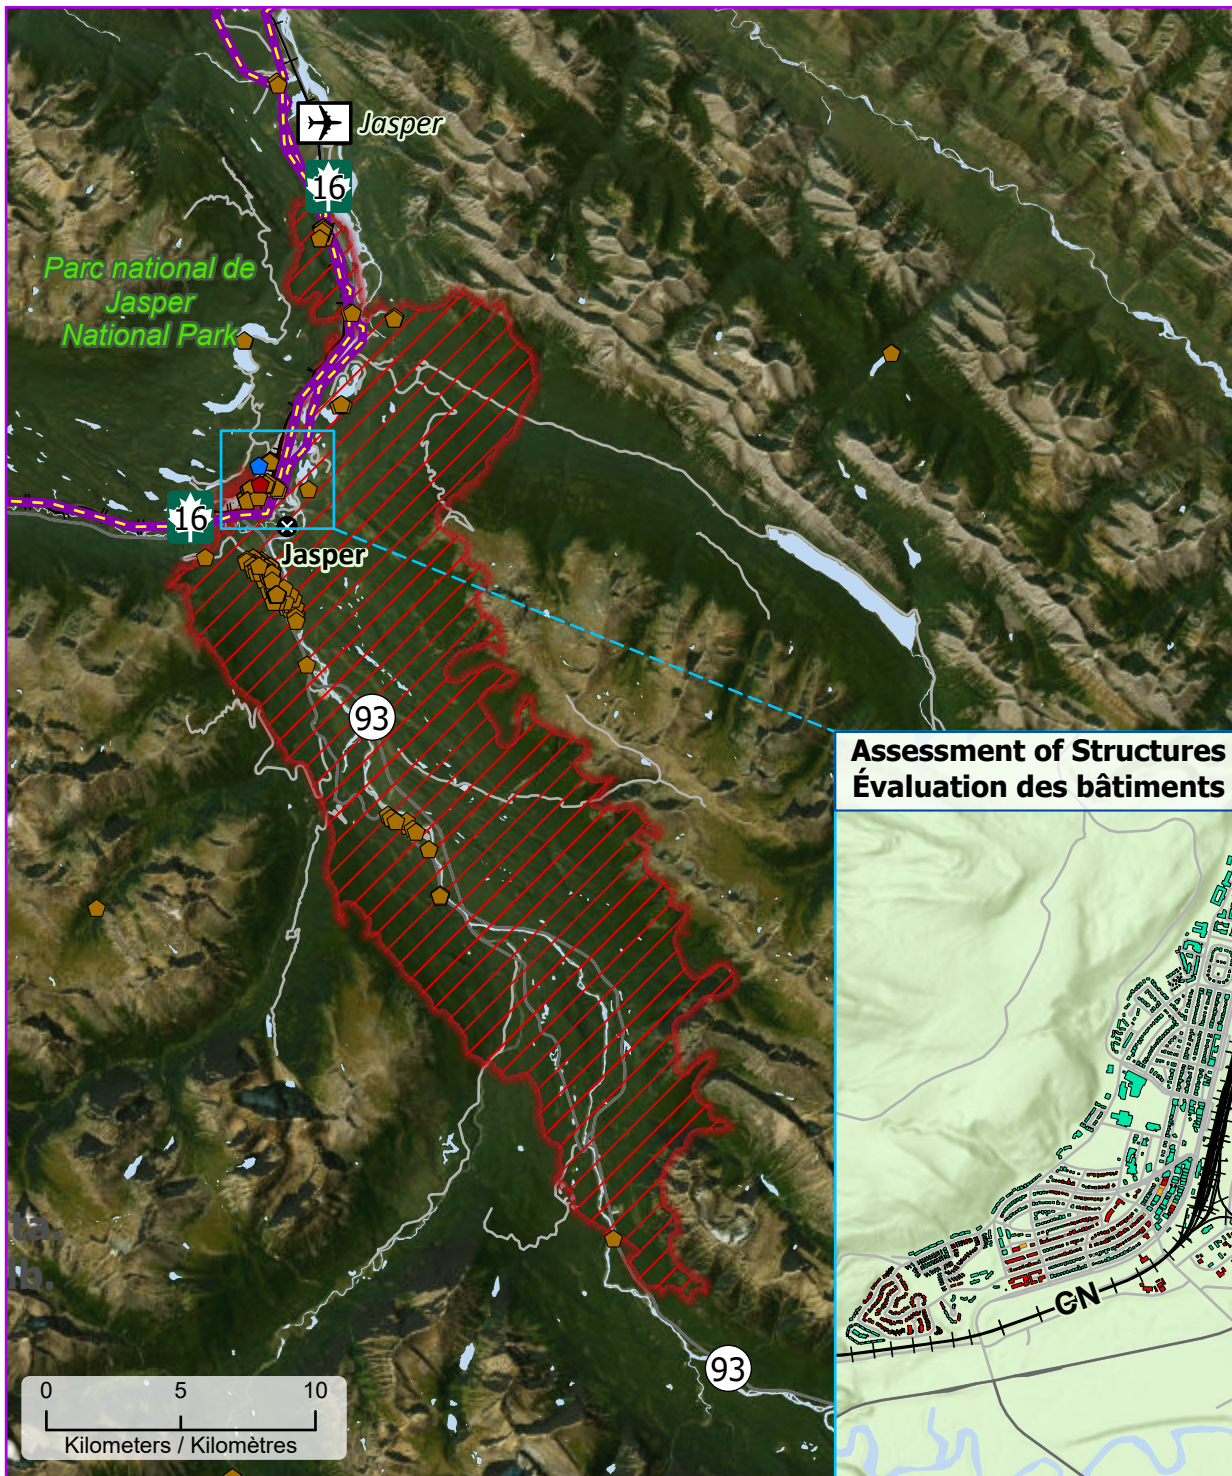

**Wildland Fires in Jasper, Alberta
Feux de végétation à Jasper en Alberta**

- Community / Communauté
- ⊗ Community with evacuations / Communauté avec évacuations
- 🏠 Parks Canada / Parcs Canada
- 🚒 RCMP / GRC
- 📮 Canada Post / Postes Canada
- ✈️ Airport / Aéroport

- 🛣️ Road / Route
- 🛣️ Highway / Autoroute
- 🚂 Railway / Voie ferrée
- 🛢️ Petroleum pipeline / Pipelines de pétrole
- 🔴 Fire Perimeter Estimate / Périimètre d'incendie approximatif

- Rapid Visual Assessment of Structures / Évaluation visuelle rapide des bâtiments
- 🟠 Damaged / Endommagé
 - 🔴 Destroyed / Détruit
 - 🟢 No Damage / Aucun dommage