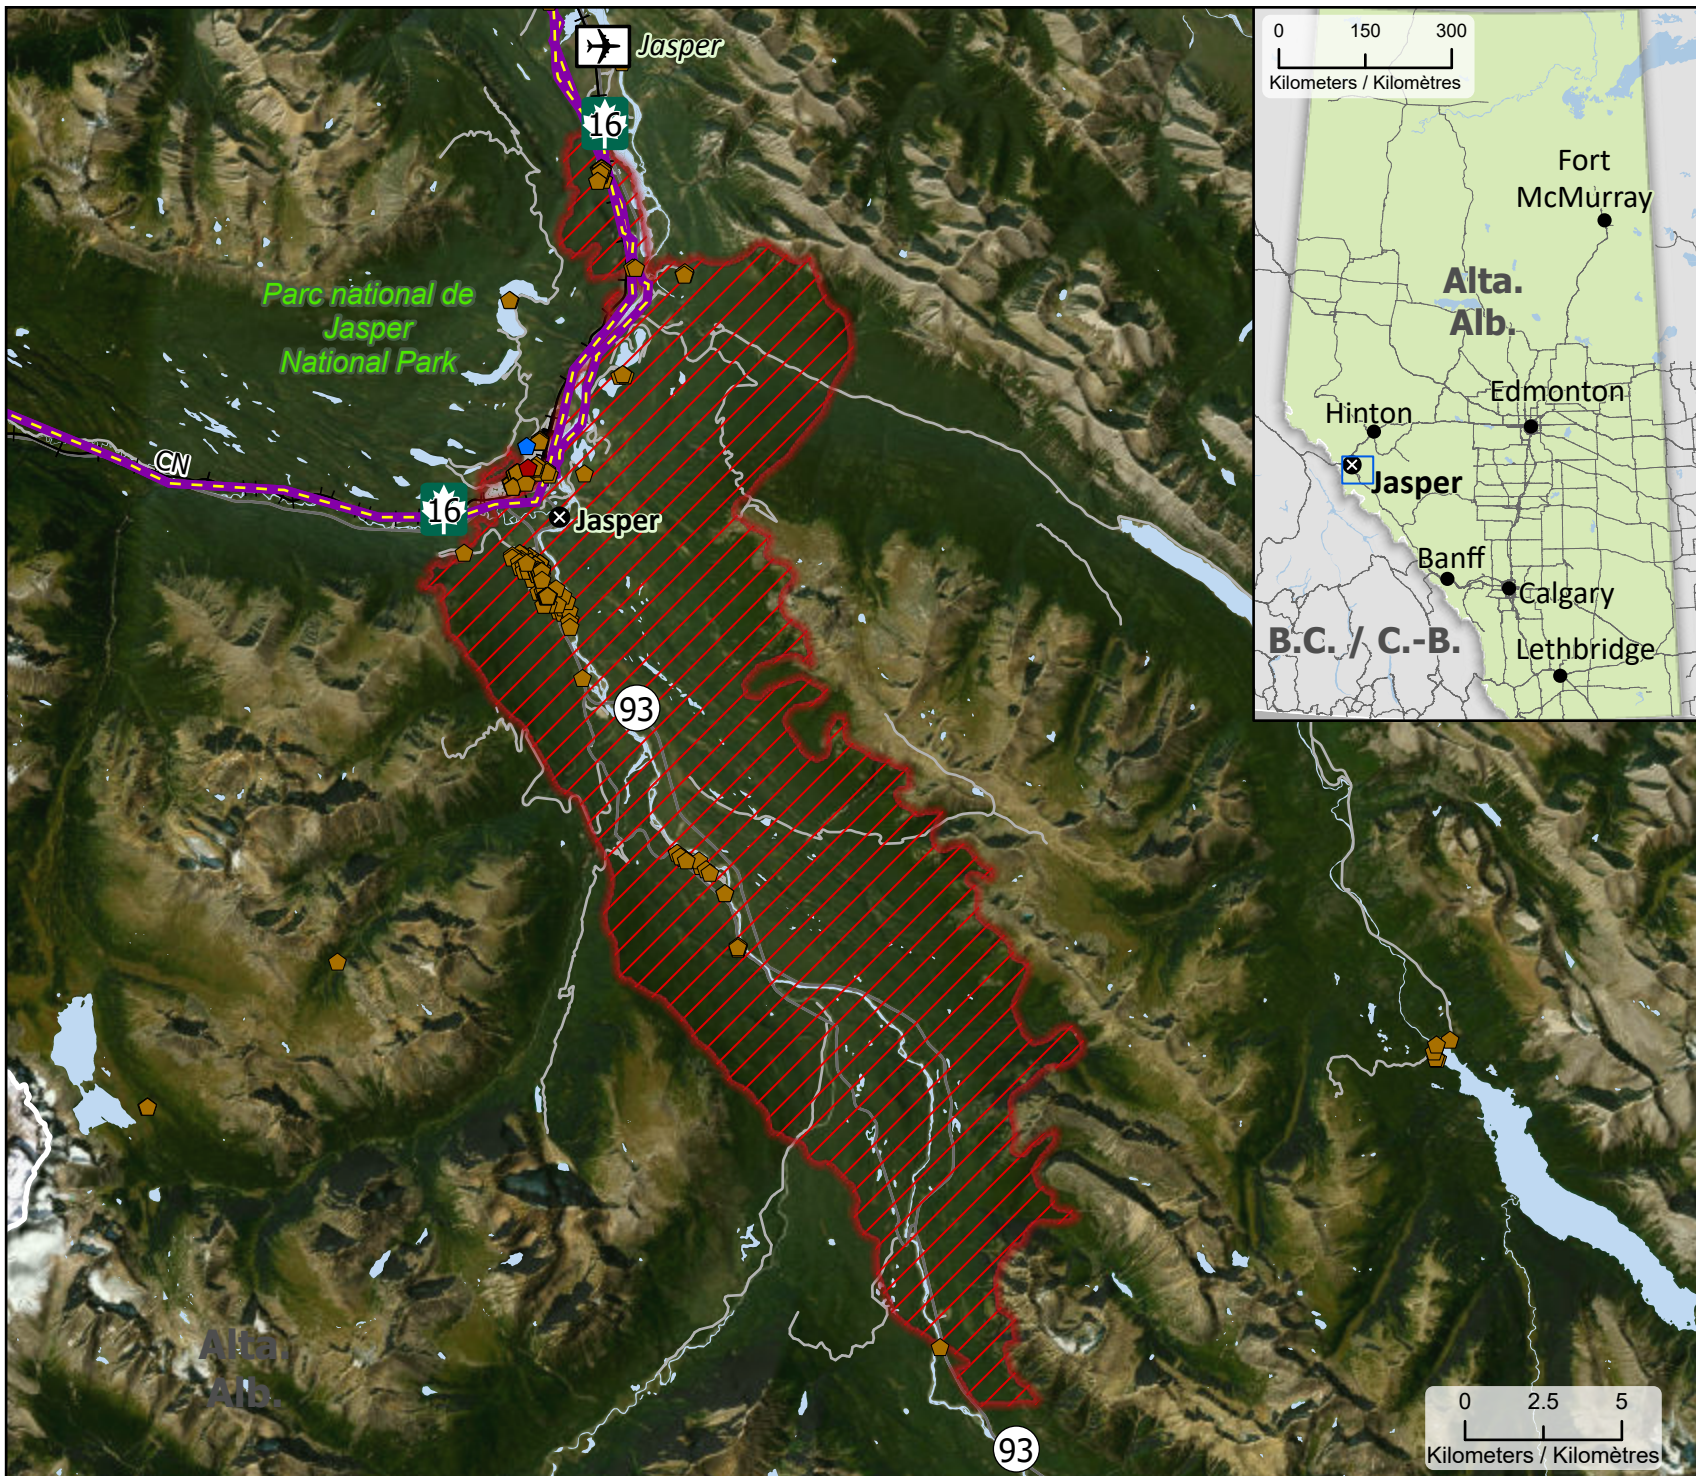

**Wildland Fires in Jasper, Alberta
Feux de végétation à Jasper en Alberta**

- Community / Communauté
- ⊗ Community with evacuations / Communauté avec évacuations
- 🏠 Parks Canada / Parcs Canada
- 🚒 RCMP / GRC
- 📦 Canada Post / Postes Canada

- ✈️ Airport / Aéroport
- 🛣️ Road / Route
- 🛣️ Highway / Autoroute
- 🚂 Railway / Voie ferrée
- 🛢️ Petroleum pipeline / Pipelines de pétrole

🔴 Fire Perimeter Estimate / Périmètre d'incendie approximatif

Canada

Map data sources
Sources des données
GOC-COG, DMTI Spatial, CWFIS,
ESRI, Penwell, ISC, NavCanada
Parks Canada / Parcs Canada