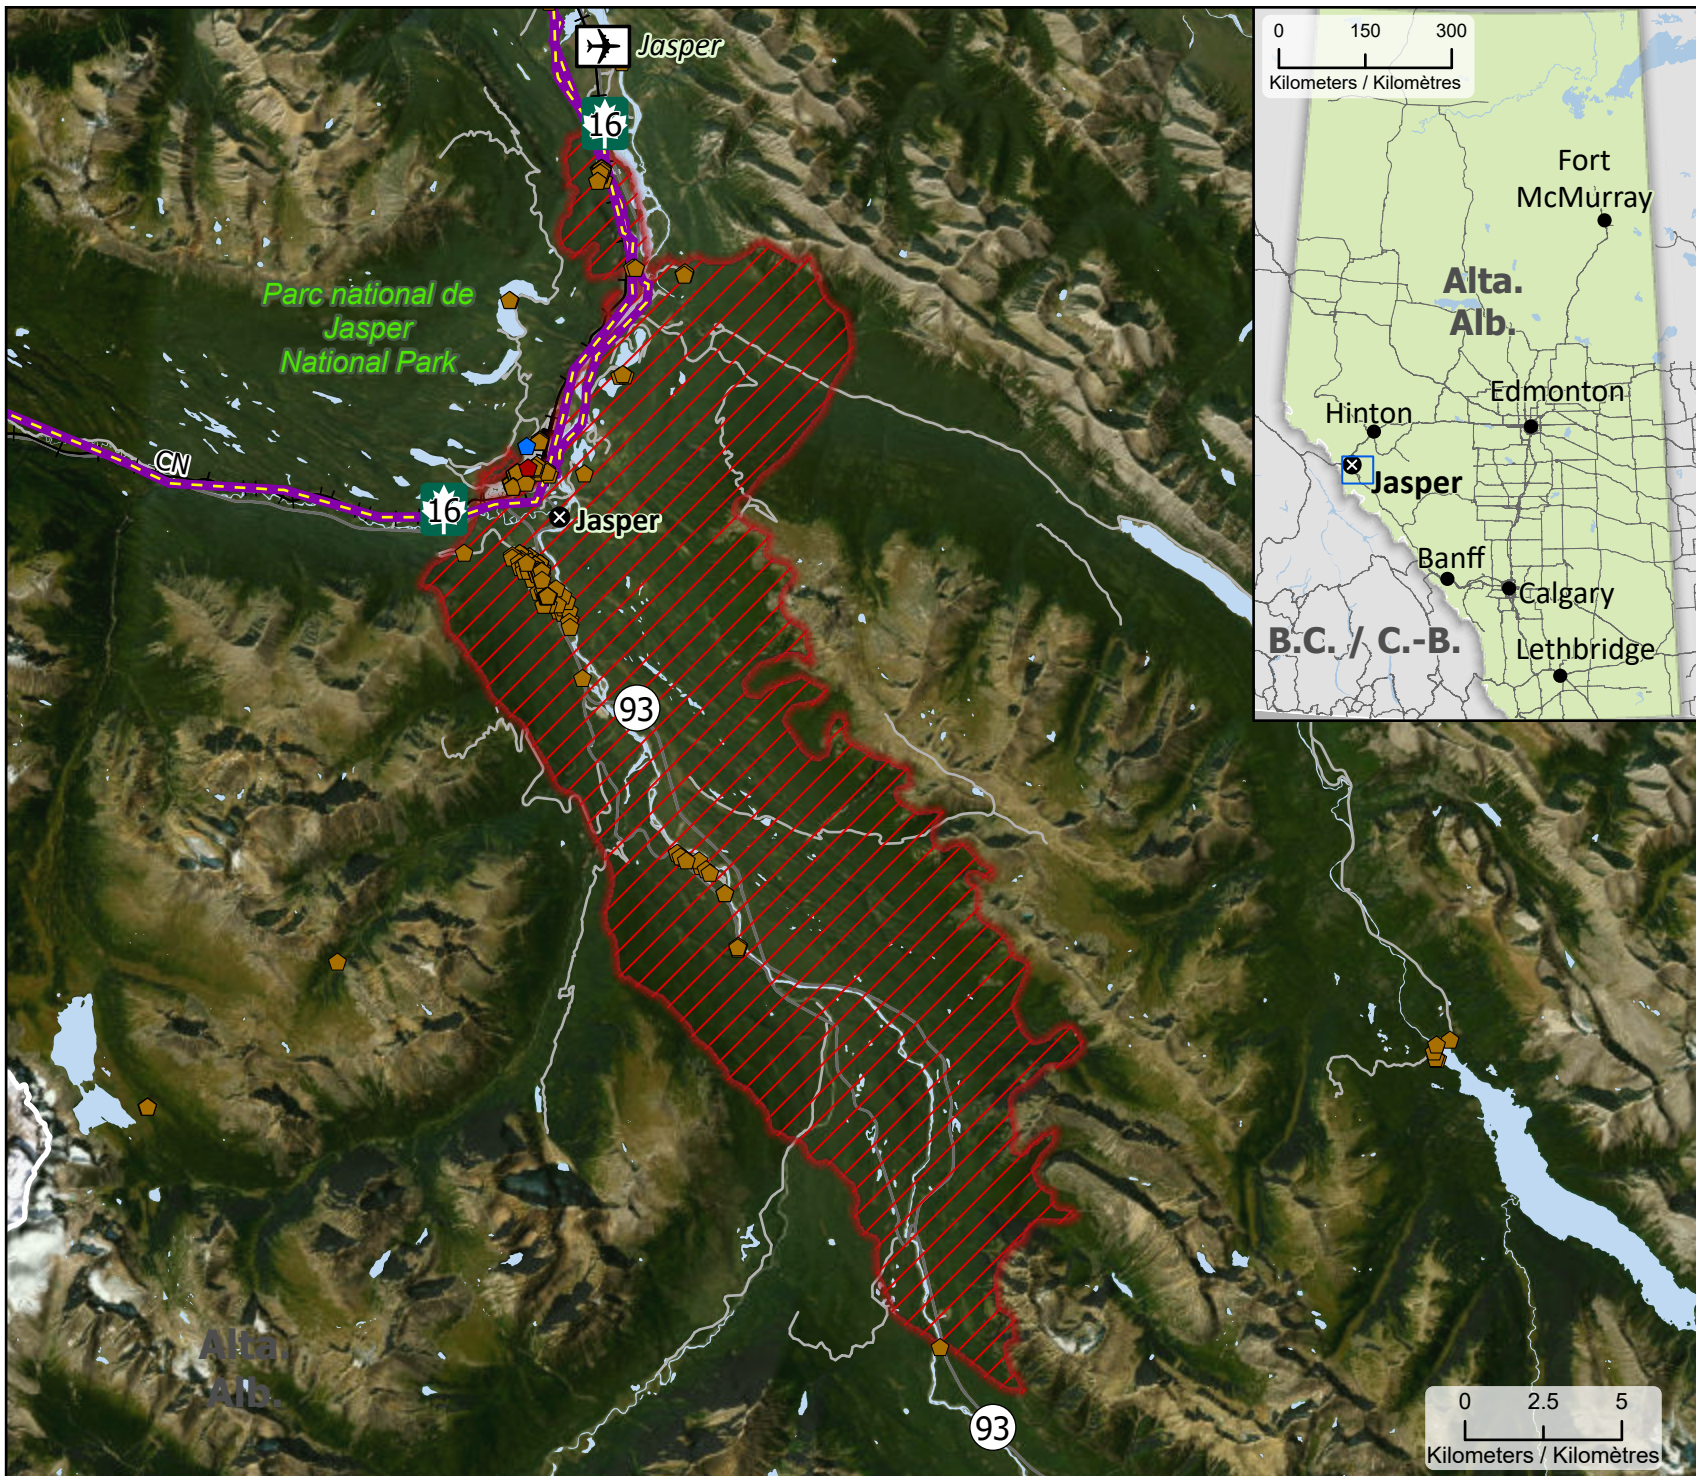

Wildland Fires in Jasper, Alberta
Feux de végétation à Jasper en Alberta

- Community / Communauté
- ⊗ Community with evacuations / Communauté avec évacuations
- 🏠 Parks Canada / Parcs Canada
- 🚒 RCMP / GRC
- 📦 Canada Post / Postes Canada

- ✈️ Airport / Aéroport
- 🛣️ Road / Route
- 🛣️ Highway / Autoroute
- 🚂 Railway / Voie ferrée
- 🛢️ Petroleum pipeline / Pipelines de pétrole

- 🔴 Fire Perimeter Estimate / Périmètre d'incendie approximatif

Canada

Map data sources
Sources des données
GOC-COG, DMTI Spatial, CWFIS,
ESRI, Penwell, ISC, NavCanada
Parks Canada / Parcs Canada