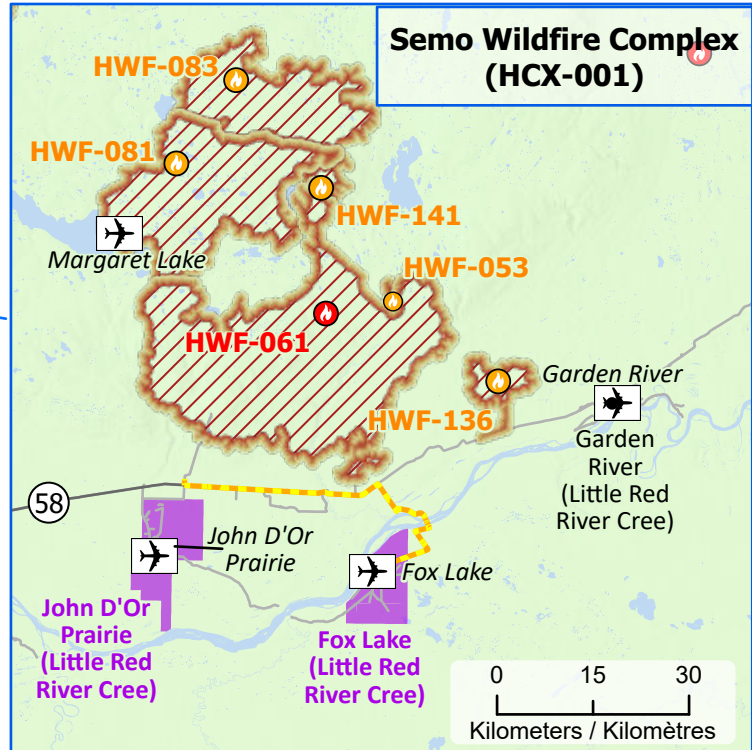

Wildland Fires in Alberta
Feux de végétation en Alberta

- Community / Communauté
- ⊗ Community with evacuations / Communauté avec évacuations
- First Nation / Première Nation
- ▲ Host Community / Communauté d'accueil
- ✈ Airport / Aéroport
- Road / Route
- Highway / Autoroute
- Railway / Voie ferrée
- Power line / Ligne électrique
- ▨ Fire Perimeter Estimate / Estimation du périmètre d'incendie
- First Nation reserve (Band) / Réserve de Première Nation (Bande)

- | Stage of Control / Stade de contrôle | Fire Size / Taille de l'incendie |
|--------------------------------------|----------------------------------|
| 🔴 Out of Control / Hors contrôle | ○ 1 - 100 Hectares |
| 🟡 Being Held / Contenu | ○ 101 - 1000 Hectares |
| 🔵 Under Control / Maîtrisé | ○ > 1000 Hectares |