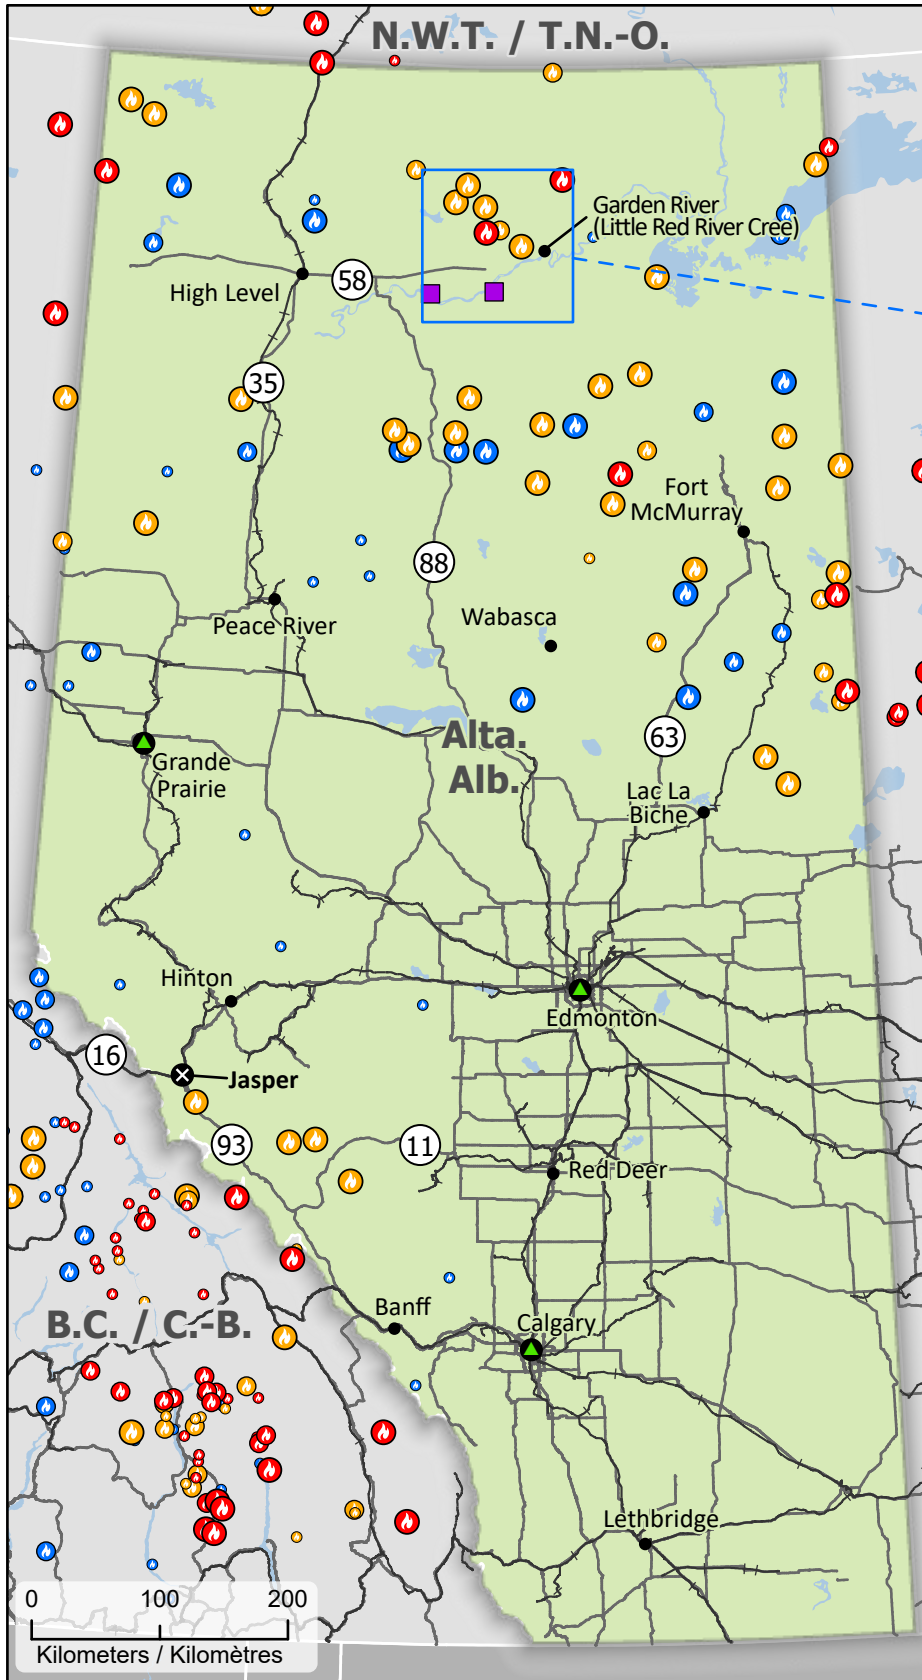

Wildland Fires in Alberta
Feux de végétation en Alberta

- Community / Communauté
- ⊗ Community with evacuations / Communauté avec évacuations
- First Nation / Première Nation
- ▲ Host Community / Communauté d'accueil
- ✈ Airport / Aéroport
- Road / Route
- Highway / Autoroute
- Railway / Voie ferrée
- Power line / Ligne électrique
- ▨ Fire Perimeter Estimate / Estimation du périmètre d'incendie
- First Nation reserve (Band) / Réserve de Première Nation (Bande)

- | Stage of Control / Stade de contrôle | Fire Size / Taille de l'incendie |
|--------------------------------------|----------------------------------|
| 🔴 Out of Control / Hors contrôle | ○ 1 - 100 Hectares |
| 🟡 Being Held / Contenu | ○ 101 - 1000 Hectares |
| 🔵 Under Control / Maîtrisé | ○ > 1000 Hectares |