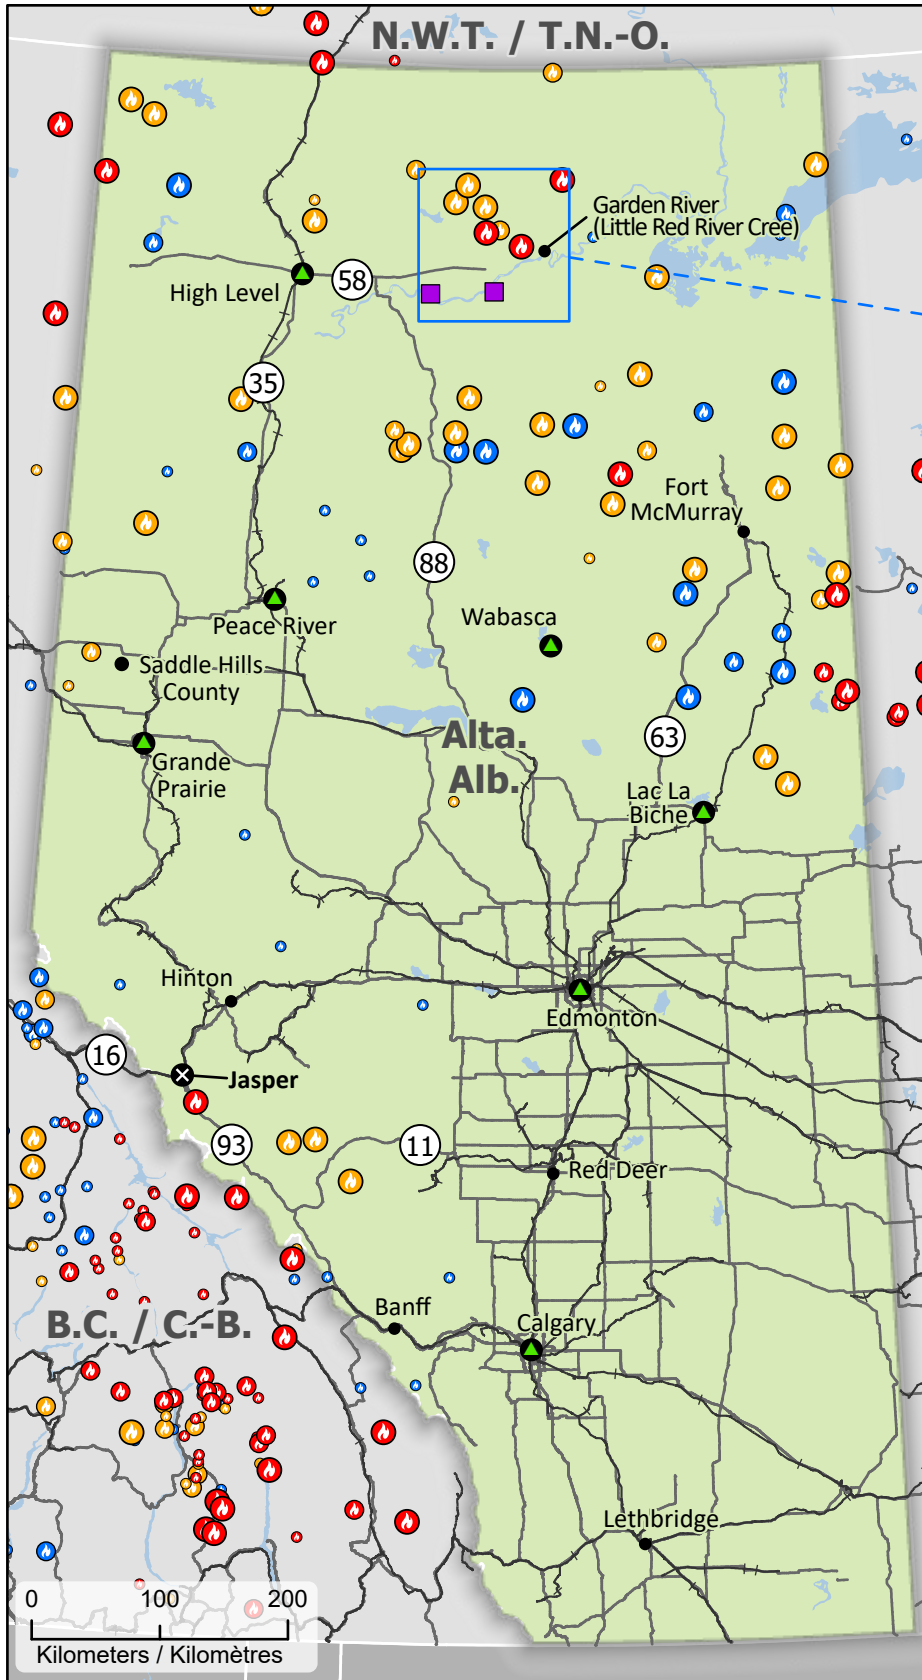

Wildland Fires in Alberta
Feux de végétation en Alberta

- Community / Communauté
- ⊗ Community with evacuations / Communauté avec évacuations
- First Nation / Première Nation
- ▲ Host Community / Communauté d'accueil
- ✈ Airport / Aéroport
- Road / Route
- Highway / Autoroute
- Railway / Voie ferrée
- Power line / Ligne électrique
- ▨ Fire Perimeter Estimate / Estimation du périmètre d'incendie
- First Nation reserve (Band) / Réserve de Première Nation (Bande)

- | Stage of Control / Stade de contrôle | Fire Size / Taille de l'incendie |
|--------------------------------------|----------------------------------|
| 🔴 Out of Control / Hors contrôle | ○ 1 - 100 Hectares |
| 🟡 Being Held / Contenu | ○ 101 - 1000 Hectares |
| 🔵 Under Control / Maîtrisé | ○ > 1000 Hectares |