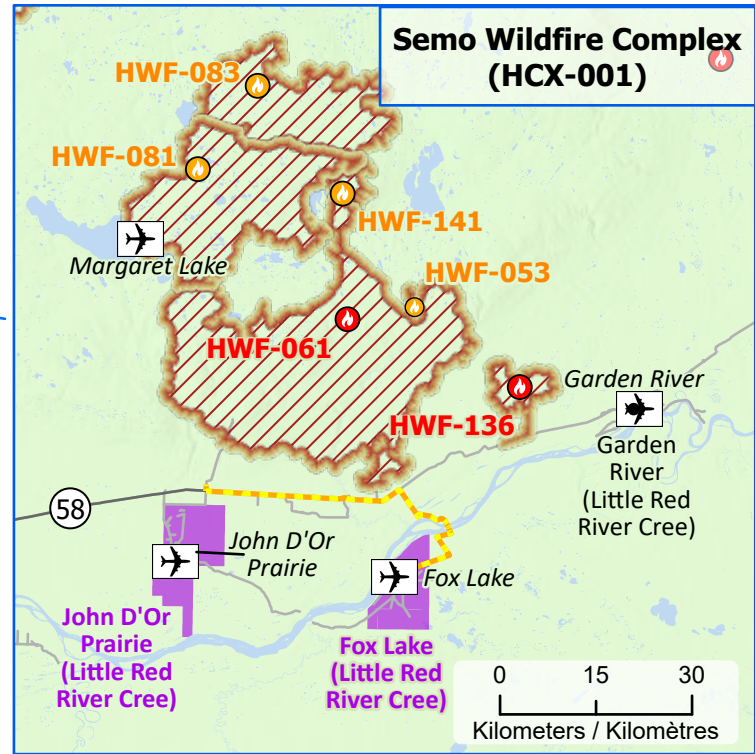

Wildland Fires in Alberta
Feux de végétation en Alberta

- Community / Communauté
- ⊗ Community with evacuations / Communauté avec évacuations
- First Nation / Première Nation
- ▲ Host Community / Communauté d'accueil
- ✈ Airport / Aéroport
- Road / Route
- Highway / Autoroute
- Railway / Voie ferrée
- Power line / Ligne électrique
- ▨ Fire Perimeter Estimate / Estimation du périmètre d'incendie
- First Nation reserve (Band) / Réserve de Première Nation (Bande)

- | Stage of Control / Stade de contrôle | Fire Size / Taille de l'incendie |
|--------------------------------------|----------------------------------|
| 🔴 Out of Control / Hors contrôle | ○ 1 - 100 Hectares |
| 🟡 Being Held / Contenu | ○ 101 - 1000 Hectares |
| 🔵 Under Control / Maîtrisé | ○ > 1000 Hectares |