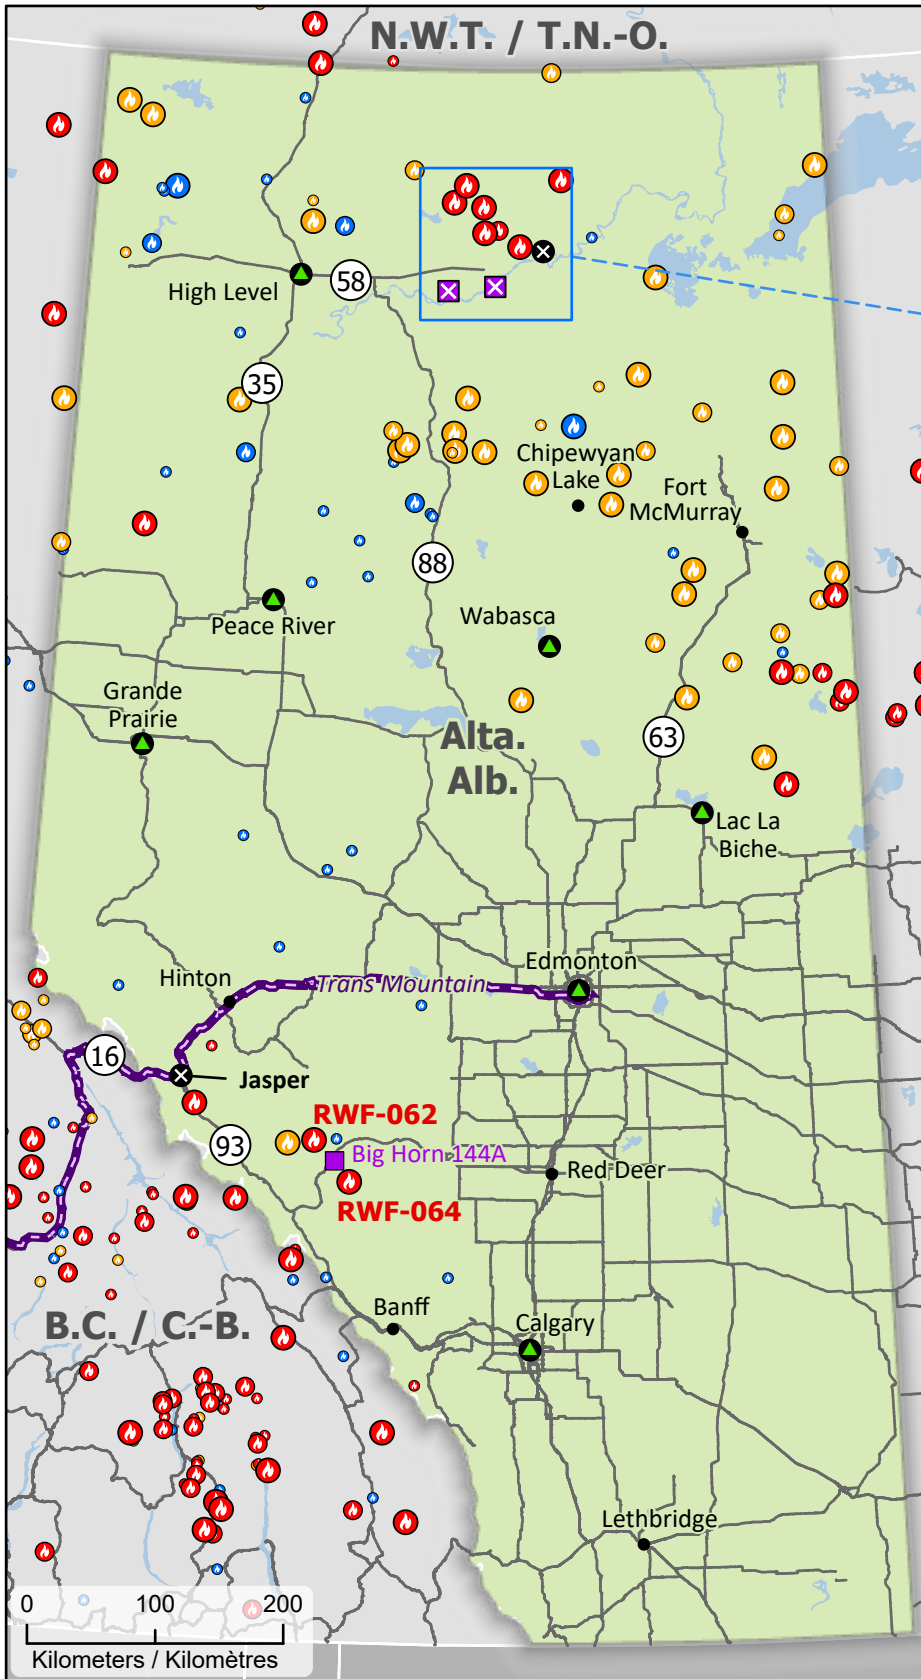

00302-24
Wildland Fires in Alberta
Feux de végétation en Alberta

- Community / Communauté
- ⊗ Community with evacuations / Communauté avec évacuations
- First Nation / Première Nation
- ⊠ First Nation with evacuations / Première Nation avec évacuations
- ▲ Host Community / Communauté d'accueil
- ✈ Airport / Aéroport
- Road / Route
- Highway / Autoroute
- Railway / Voie ferrée
- Petroleum pipeline / Pipeline de pétrole
- ▨ Fire Perimeter Estimate / Estimation du périmètre d'incendie
- First Nation reserve / Réserve de Première Nation

- | Stage of Control / Stade de contrôle | Fire Size / Taille de l'incendie |
|--------------------------------------|----------------------------------|
| 🔥 Out of Control / Hors contrôle | ○ 1 - 100 Hectares |
| 🔥 Being Held / Contenu | ○ 101 - 1000 Hectares |
| 🔥 Under Control / Maîtrisé | ○ > 1000 Hectares |