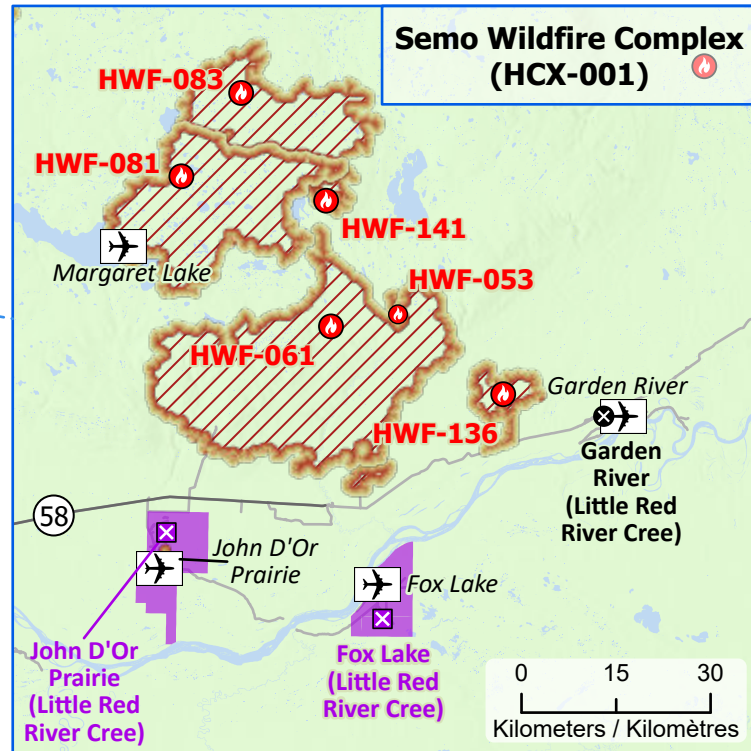

00302-24
Wildland Fires in Alberta
Feux de végétation en Alberta

- Community / Communauté
- ⊗ Community with evacuations / Communauté avec évacuations
- First Nation / Première Nation
- ⊠ First Nation with evacuations / Première Nation avec évacuations
- ▲ Host Community / Communauté d'accueil
- ✈ Airport / Aéroport
- Road / Route
- Highway / Autoroute
- Railway / Voie ferrée
- Petroleum pipeline / Pipeline de pétrole
- ▨ Fire Perimeter Estimate / Estimation du périmètre d'incendie
- First Nation reserve / Réserve de Première Nation

- | Stage of Control / Stade de contrôle | Fire Size / Taille de l'incendie |
|--------------------------------------|----------------------------------|
| 🔥 Out of Control / Hors contrôle | ○ 1 - 100 Hectares |
| 🔥 Being Held / Contenu | ○ 101 - 1000 Hectares |
| 🔥 Under Control / Maîtrisé | ○ > 1000 Hectares |