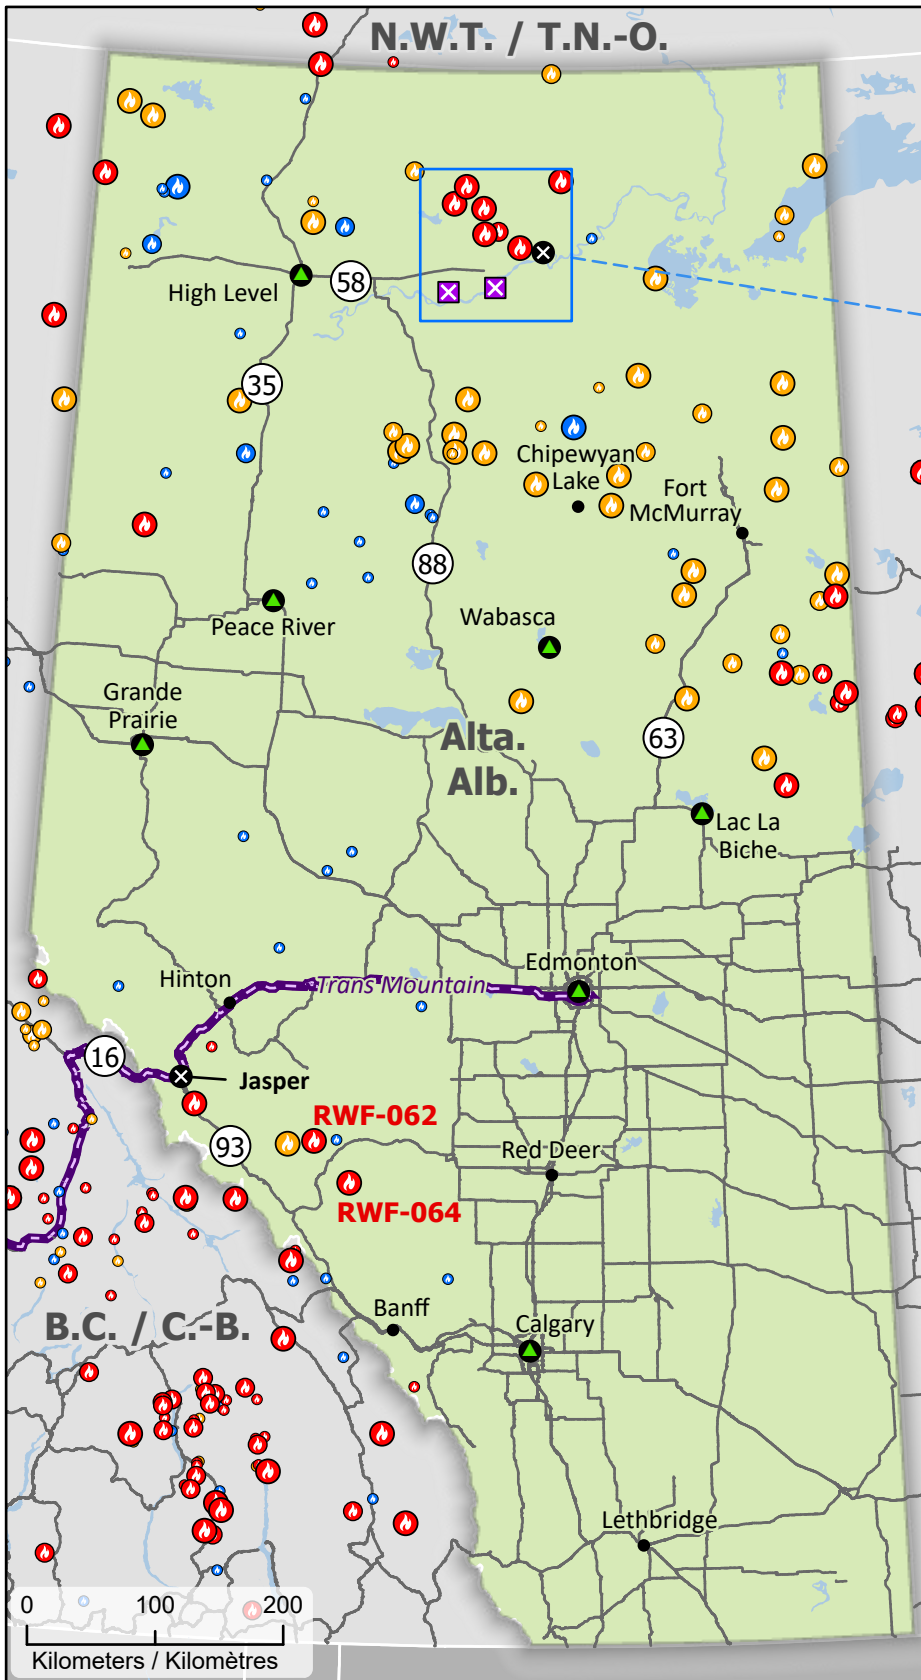

**00302-24**  
**Wildland Fires in Alberta**  
**Feux de végétation en Alberta**

- Community / Communauté
- ⊗ Community with evacuations / Communauté avec évacuations
- ⊠ First Nation with evacuations / Première Nation avec évacuations
- ▲ Host Community / Communauté d'accueil
- ✈ Airport / Aéroport
- Road / Route
- Highway / Autoroute
- Railway / Voie ferrée
- Petroleum pipeline / Pipeline de pétrole
- ▨ Fire Perimeter Estimate / Estimation du périmètre d'incendie
- ⊠ First Nation reserve / Réserve de Première Nation

| Stage of Control / Stade de contrôle | Fire Size / Taille de l'incendie |
|--------------------------------------|----------------------------------|
| 🔥 Out of Control / Hors contrôle     | ○ 1 - 100 Hectares               |
| 🔥 Being Held / Contenu               | ○ 101 - 1000 Hectares            |
| 🔥 Under Control / Maîtrisé           | ○ > 1000 Hectares                |