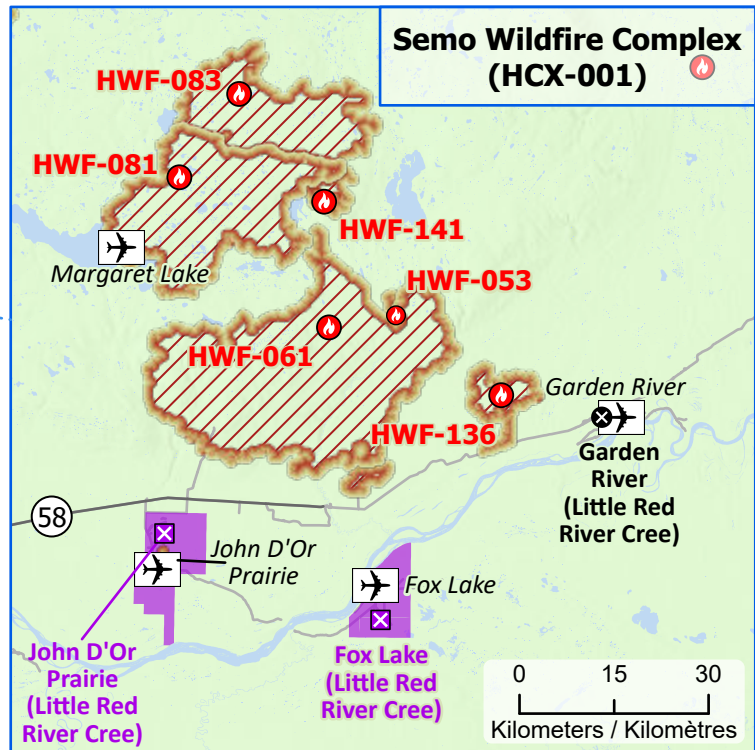

**00302-24**  
**Wildland Fires in Alberta**  
**Feux de végétation en Alberta**

- Community / Communauté
- ⊗ Community with evacuations / Communauté avec évacuations
- ⊠ First Nation with evacuations / Première Nation avec évacuations
- ▲ Host Community / Communauté d'accueil
- ✈ Airport / Aéroport
- Road / Route
- Highway / Autoroute
- Railway / Voie ferrée
- Petroleum pipeline / Pipeline de pétrole
- ▨ Fire Perimeter Estimate / Estimation du périmètre d'incendie
- ⊠ First Nation reserve / Réserve de Première Nation

| Stage of Control / Stade de contrôle | Fire Size / Taille de l'incendie |
|--------------------------------------|----------------------------------|
| 🔥 Out of Control / Hors contrôle     | ○ 1 - 100 Hectares               |
| 🔥 Being Held / Contenu               | ○ 101 - 1000 Hectares            |
| 🔥 Under Control / Maîtrisé           | ○ > 1000 Hectares                |