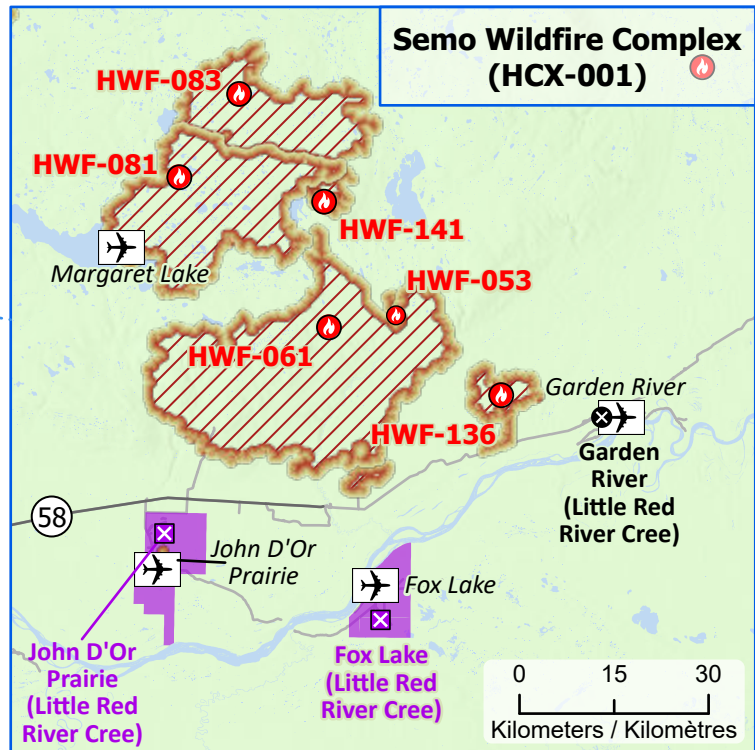

**Wildland Fires in Alberta**  
**Feux de végétation en Alberta**

- Community / Communauté
- ⊗ Community with evacuations / Communauté avec évacuations
- ⊠ First Nation with evacuations / Première Nation avec évacuations
- ▲ Host Community / Communauté d'accueil
- 🛢️ Oil Facility / Installation pétrolière
- ✈️ Airport / Aéroport
- Road / Route
- Highway / Autoroute
- Railway / Voie ferrée
- 🛢️ Petroleum pipeline / Pipeline de pétrole
- ▨ Fire Perimeter Estimate / Estimation du périmètre d'incendie
- ⊠ First Nation reserve / Réserve de Première Nation
- 🏡 Municipality / Municipalité

Stage of Control / Stade de contrôle	Fire Size / Taille de l'incendie
🔥 Out of Control / Hors contrôle	○ 1 - 100 Hectares
🔥 Being Held / Contenu	○ 101 - 1000 Hectares
🔥 Under Control / Maîtrisé	○ > 1000 Hectares