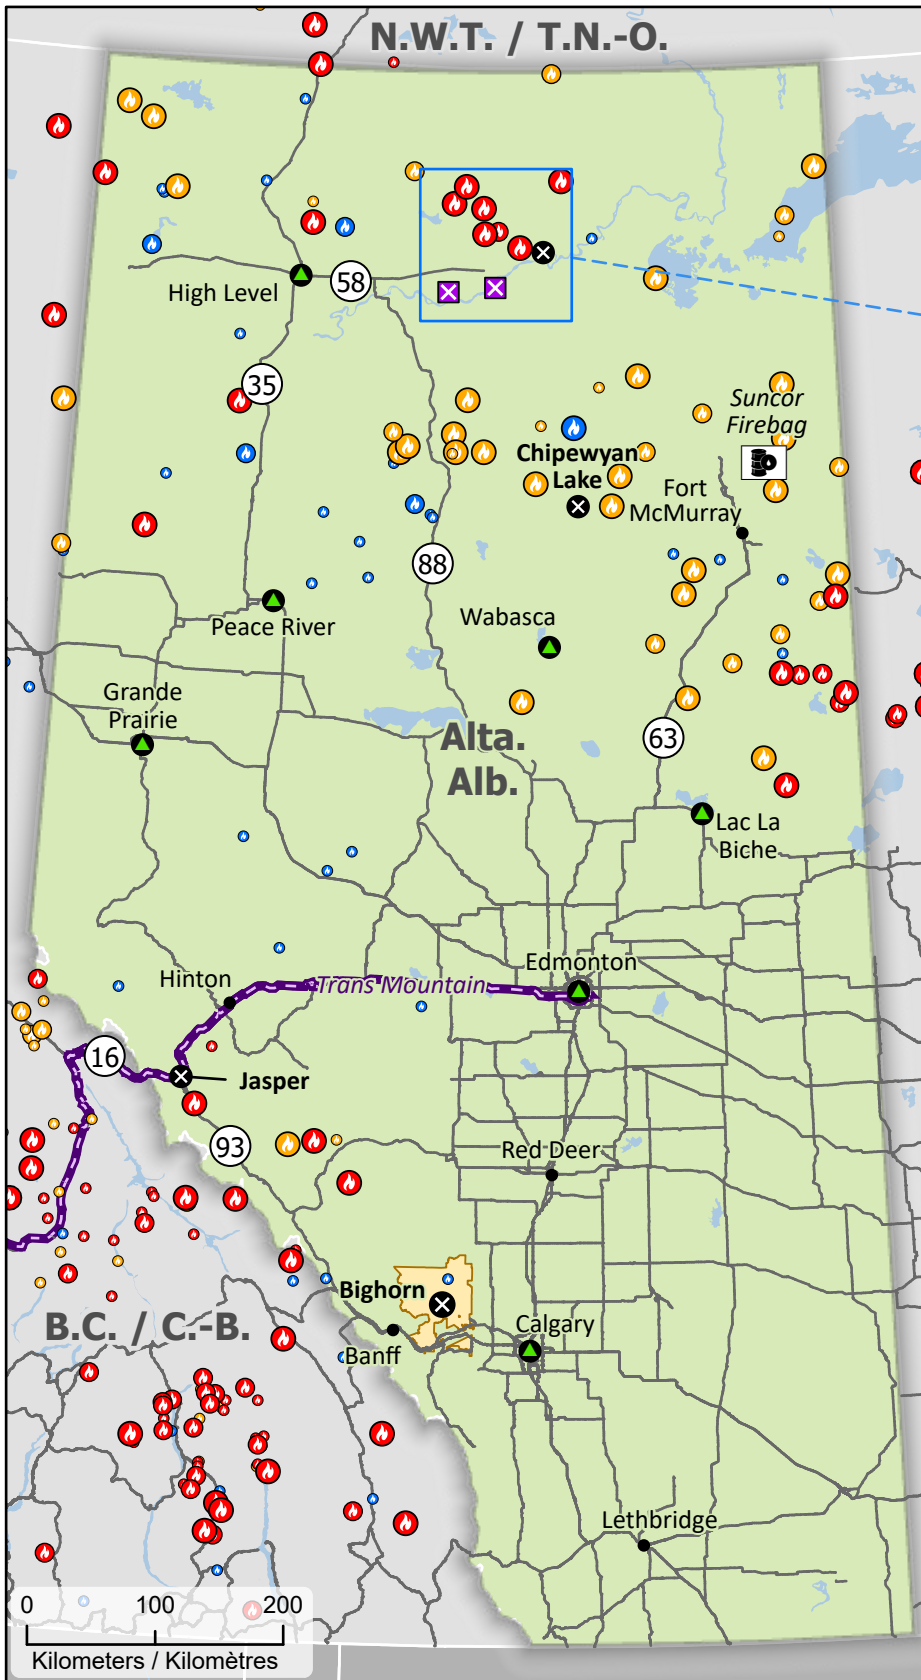

**Wildland Fires in Alberta**  
**Feux de végétation en Alberta**

- Community / Communauté
- ⊗ Community with evacuations / Communauté avec évacuations
- ⊠ First Nation with evacuations / Première Nation avec évacuations
- ▲ Host Community / Communauté d'accueil
- 🛢️ Oil Facility / Installation pétrolière
- ✈️ Airport / Aéroport
- Road / Route
- Highway / Autoroute
- Railway / Voie ferrée
- 🛢️ Petroleum pipeline / Pipeline de pétrole
- ▨ Fire Perimeter Estimate / Estimation du périmètre d'incendie
- ⊠ First Nation reserve / Réserve de Première Nation
- 🏡 Municipality / Municipalité

Stage of Control / Stade de contrôle	Fire Size / Taille de l'incendie
🔥 Out of Control / Hors contrôle	○ 1 - 100 Hectares
🔥 Being Held / Contenu	○ 101 - 1000 Hectares
🔥 Under Control / Maîtrisé	○ > 1000 Hectares