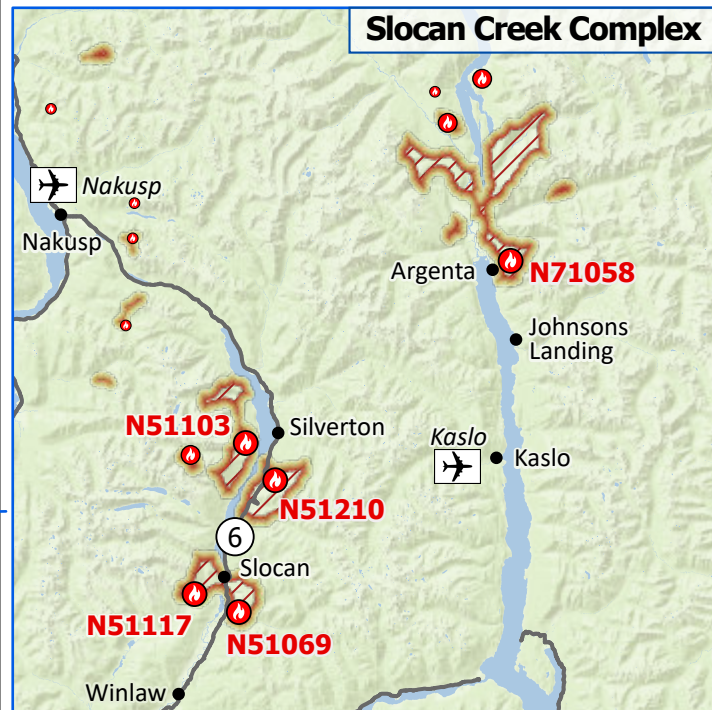

Wildland Fires in British Columbia
Feux de végétation en Colombie-Britannique

Stage of Control
Stade de contrôle

Out of Control
Hors contrôle

Fire Size
Taille de l'incendie

- 1 - 100 Hectares
- 101 - 1000 Hectares
- > 1000 Hectares

- Community / Communauté
- First Nation / Première Nation
- First Nation with evacuations
Première Nation avec évacuations
- Host Community
Communauté d'accueil
- Airport / Aéroport

- Power plant
Centrale électrique
- Power line / Ligne électrique
- Highway / Autoroute
- Regional District / District régional
- First Nation reserve
Réserve de Première Nation
- Fire Perimeter Estimate
Estimation du périmètre d'incendie