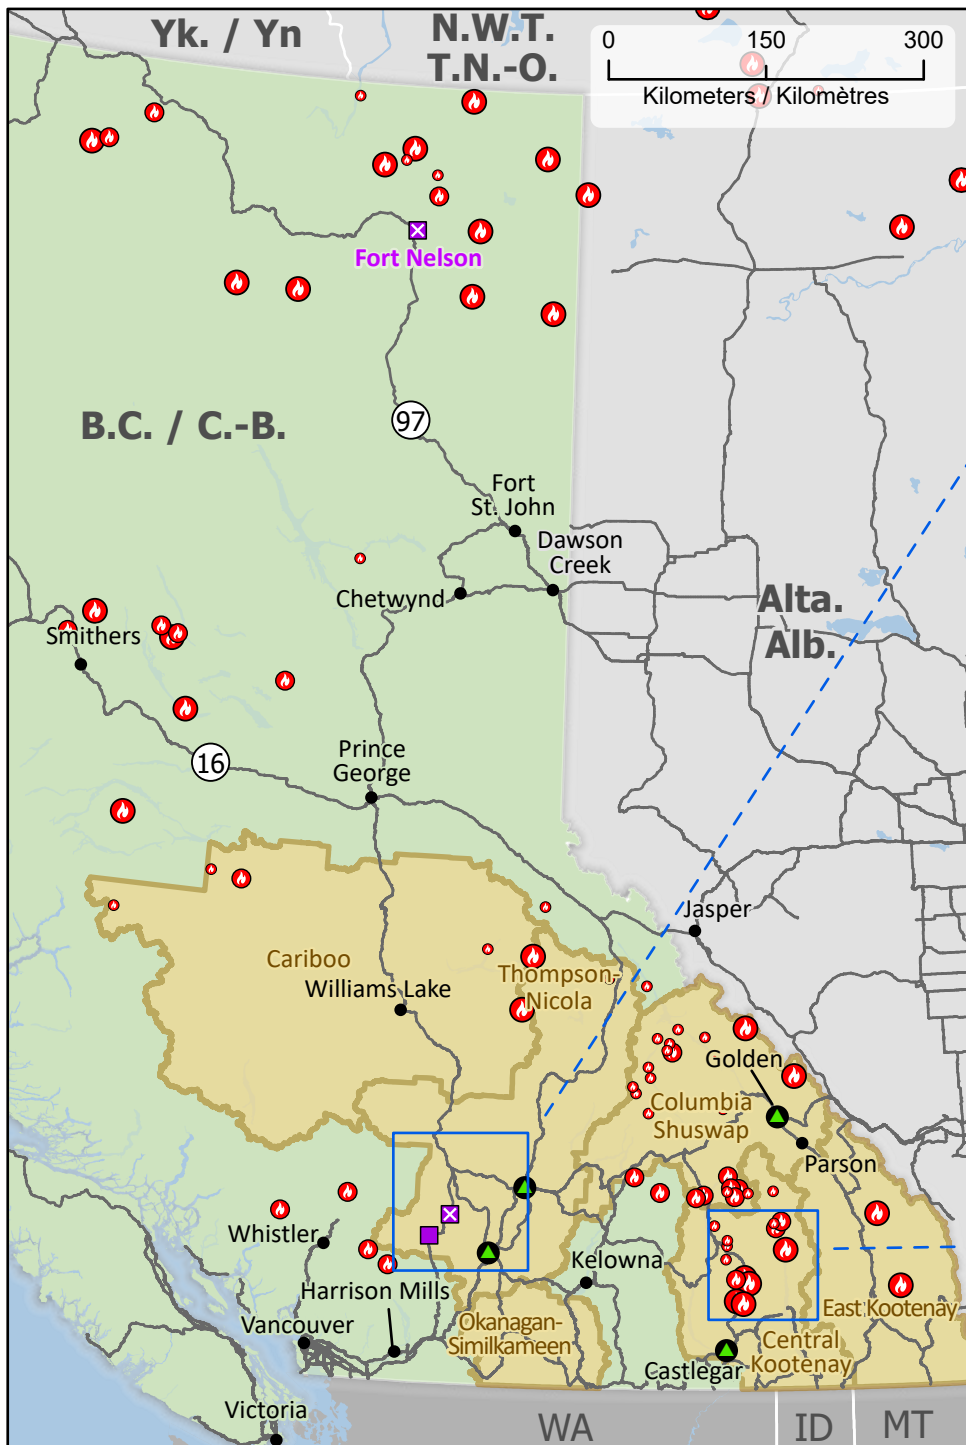

Wildland Fires in British Columbia
Feux de végétation en Colombie-Britannique

Stage of Control
Stade de contrôle

Out of Control
Hors contrôle

Fire Size
Taille de l'incendie

- 1 - 100 Hectares
- 101 - 1000 Hectares
- > 1000 Hectares

- Community / Communauté
- First Nation / Première Nation
- First Nation with evacuations
Première Nation avec évacuations
- Host Community
Communauté d'accueil
- Airport / Aéroport

- Power plant
Centrale électrique
- Power line / Ligne électrique
- Highway / Autoroute
- Regional District / District régional
- First Nation reserve
Réserve de Première Nation
- Fire Perimeter Estimate
Estimation du périmètre d'incendie