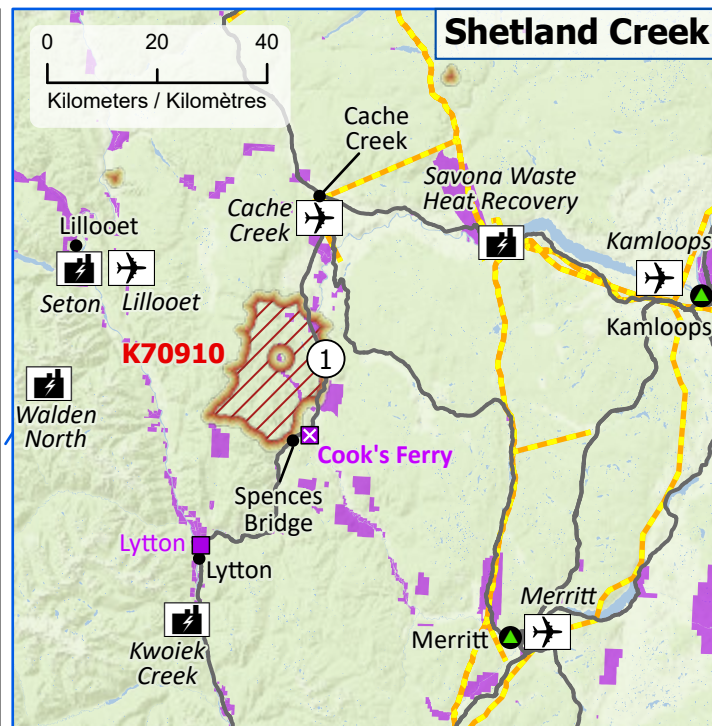

Wildland Fires in British Columbia
Feux de végétation en Colombie-Britannique

Stage of Control
Stade de contrôle

Out of Control
Hors contrôle

Fire Size
Taille de l'incendie

- 1 - 100 Hectares
- 101 - 1000 Hectares
- > 1000 Hectares

- Community / Communauté
- First Nation / Première Nation
- First Nation with evacuations
Première Nation avec évacuations
- Host Community
Communauté d'accueil
- Airport / Aéroport

- Power plant
Centrale électrique
- Power line / Ligne électrique
- Highway / Autoroute
- Regional District / District régional
- First Nation reserve
Réserve de Première Nation
- Fire Perimeter Estimate
Estimation du périmètre d'incendie