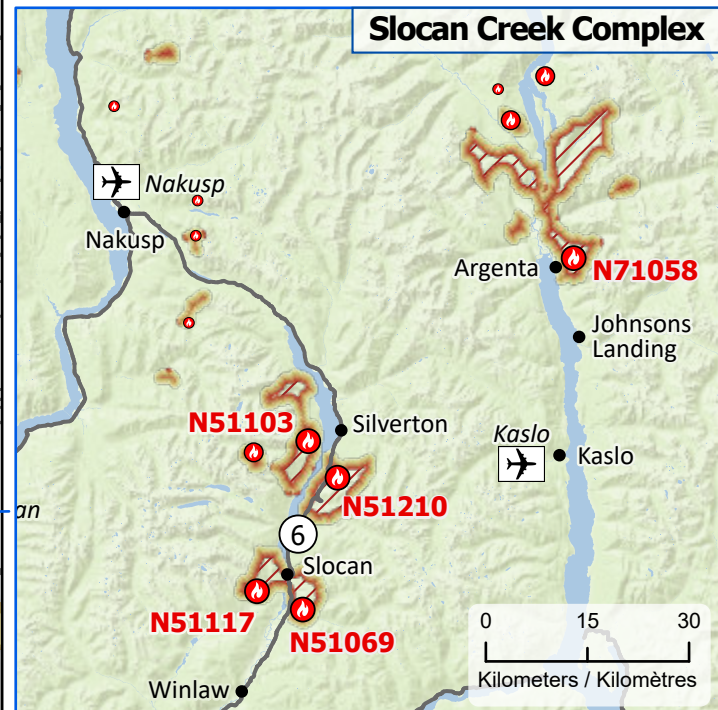

**Wildland Fires in British Columbia**  
**Feux de végétation en Colombie-Britannique**

**Stage of Control**  
**Stade de contrôle**

Out of Control  
Hors contrôle

**Fire Size**  
**Taille de l'incendie**

- 1 - 100 Hectares
- 101 - 1000 Hectares
- > 1000 Hectares

- Community / Communauté
- Community with evacuations  
Communauté avec évacuations
- First Nation with evacuations  
Première Nation avec évacuations
- Host Community  
Communauté d'accueil
- Airport / Aéroport

- Power plant  
Centrale électrique
- Power line / Ligne électrique
- Highway / Autoroute
- Regional District / District régional
- First Nation reserve  
Réserve de Première Nation
- Fire Perimeter Estimate  
Estimation du périmètre d'incendie