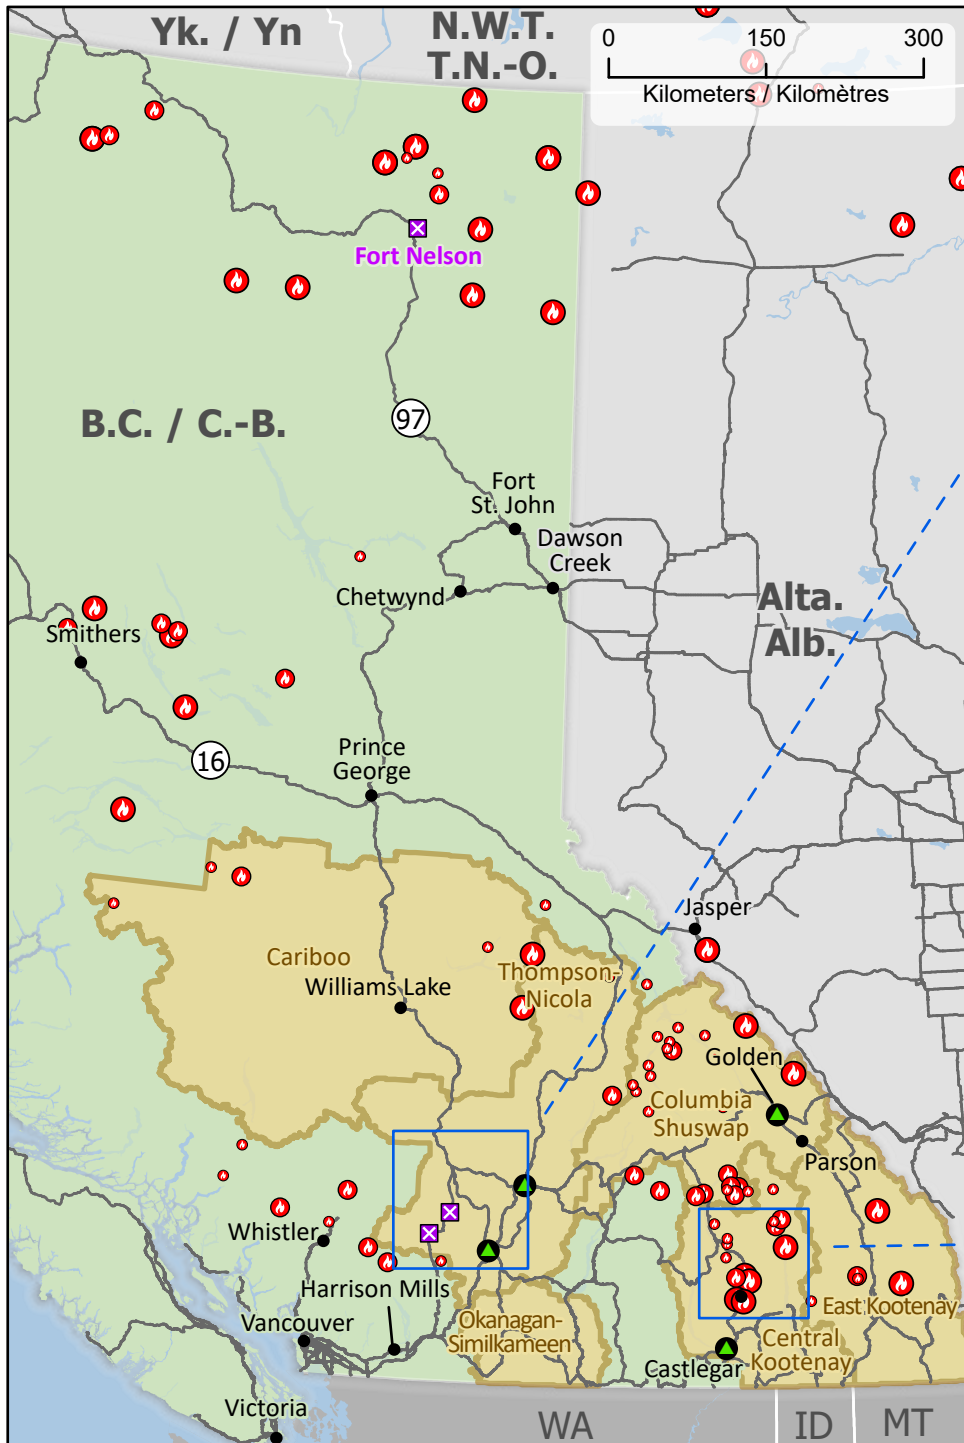

**Wildland Fires in British Columbia**  
**Feux de végétation en Colombie-Britannique**

**Stage of Control**  
**Stade de contrôle**

Out of Control  
Hors contrôle

**Fire Size**  
**Taille de l'incendie**

- 1 - 100 Hectares
- 101 - 1000 Hectares
- > 1000 Hectares

- Community / Communauté
- Community with evacuations  
Communauté avec évacuations
- First Nation with evacuations  
Première Nation avec évacuations
- Host Community  
Communauté d'accueil
- Airport / Aéroport

- Power plant  
Centrale électrique
- Power line / Ligne électrique
- Highway / Autoroute
- Regional District / District régional
- First Nation reserve  
Réserve de Première Nation
- Fire Perimeter Estimate  
Estimation du périmètre d'incendie