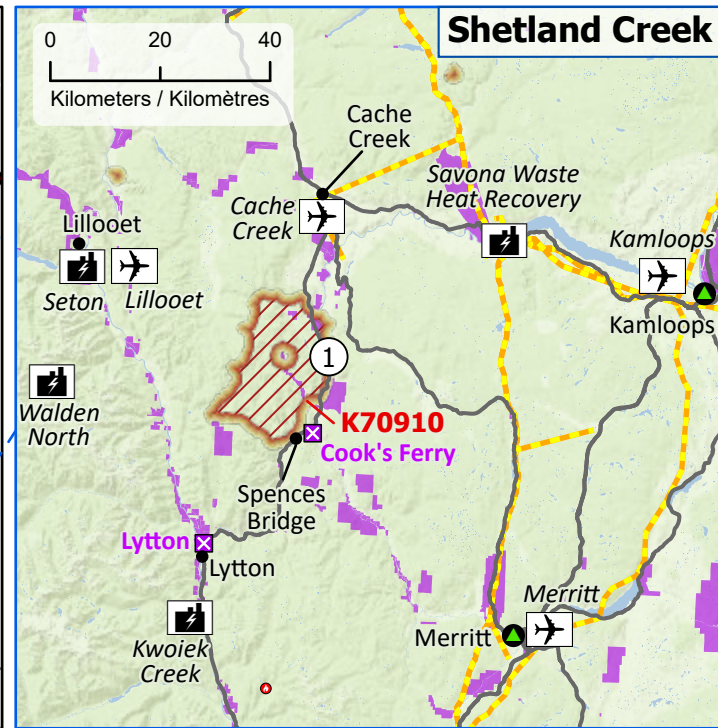

**Wildland Fires in British Columbia**  
**Feux de végétation en Colombie-Britannique**

**Stage of Control**  
**Stade de contrôle**

Out of Control  
Hors contrôle

**Fire Size**  
**Taille de l'incendie**

- 1 - 100 Hectares
- 101 - 1000 Hectares
- > 1000 Hectares

- Community / Communauté
- Community with evacuations  
Communauté avec évacuations
- First Nation with evacuations  
Première Nation avec évacuations
- Host Community  
Communauté d'accueil
- Airport / Aéroport