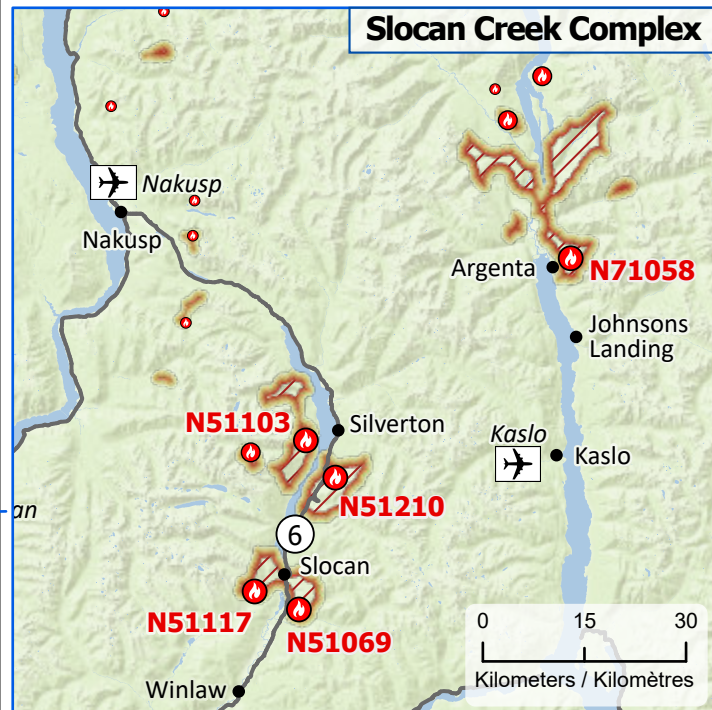

**Wildland Fires in British Columbia**  
**Feux de végétation en Colombie-Britannique**

**Stage of Control**  
**Stade de contrôle**

Out of Control  
Hors contrôle

**Fire Size**  
**Taille de l'incendie**

1 - 100 Hectares  
 101 - 1000 Hectares  
 > 1000 Hectares

Community / Communauté  
 Community with evacuations  
Communauté avec évacuations  
 First Nation with evacuations  
Première Nation avec évacuations  
 Host Community  
Communauté d'accueil  
 Airport / Aéroport

Power plant  
Centrale électrique  
 Power line / Ligne électrique  
 Highway / Autoroute  
 Regional District / District régional  
 First Nation reserve  
Réserve de Première Nation  
 Fire Perimeter Estimate  
Estimation du périmètre d'incendie