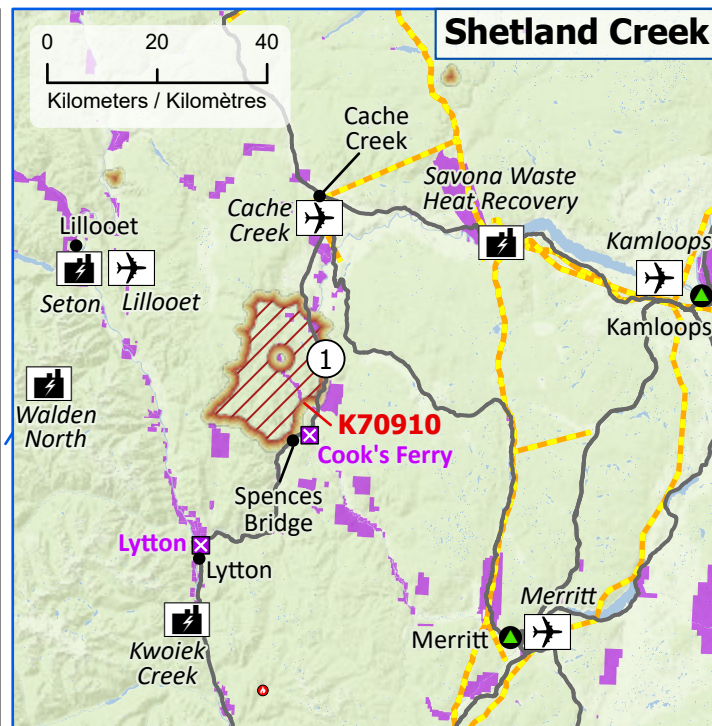

**Wildland Fires in British Columbia**  
**Feux de végétation en Colombie-Britannique**

**Stage of Control**  
**Stade de contrôle**

Out of Control  
Hors contrôle

**Fire Size**  
**Taille de l'incendie**

1 - 100 Hectares  
 101 - 1000 Hectares  
 > 1000 Hectares

Community / Communauté  
 Community with evacuations  
Communauté avec évacuations  
 First Nation with evacuations  
Première Nation avec évacuations  
 Host Community  
Communauté d'accueil  
 Airport / Aéroport

Power plant  
Centrale électrique  
 Power line / Ligne électrique  
 Highway / Autoroute  
 Regional District / District régional  
 First Nation reserve  
Réserve de Première Nation  
 Fire Perimeter Estimate  
Estimation du périmètre d'incendie