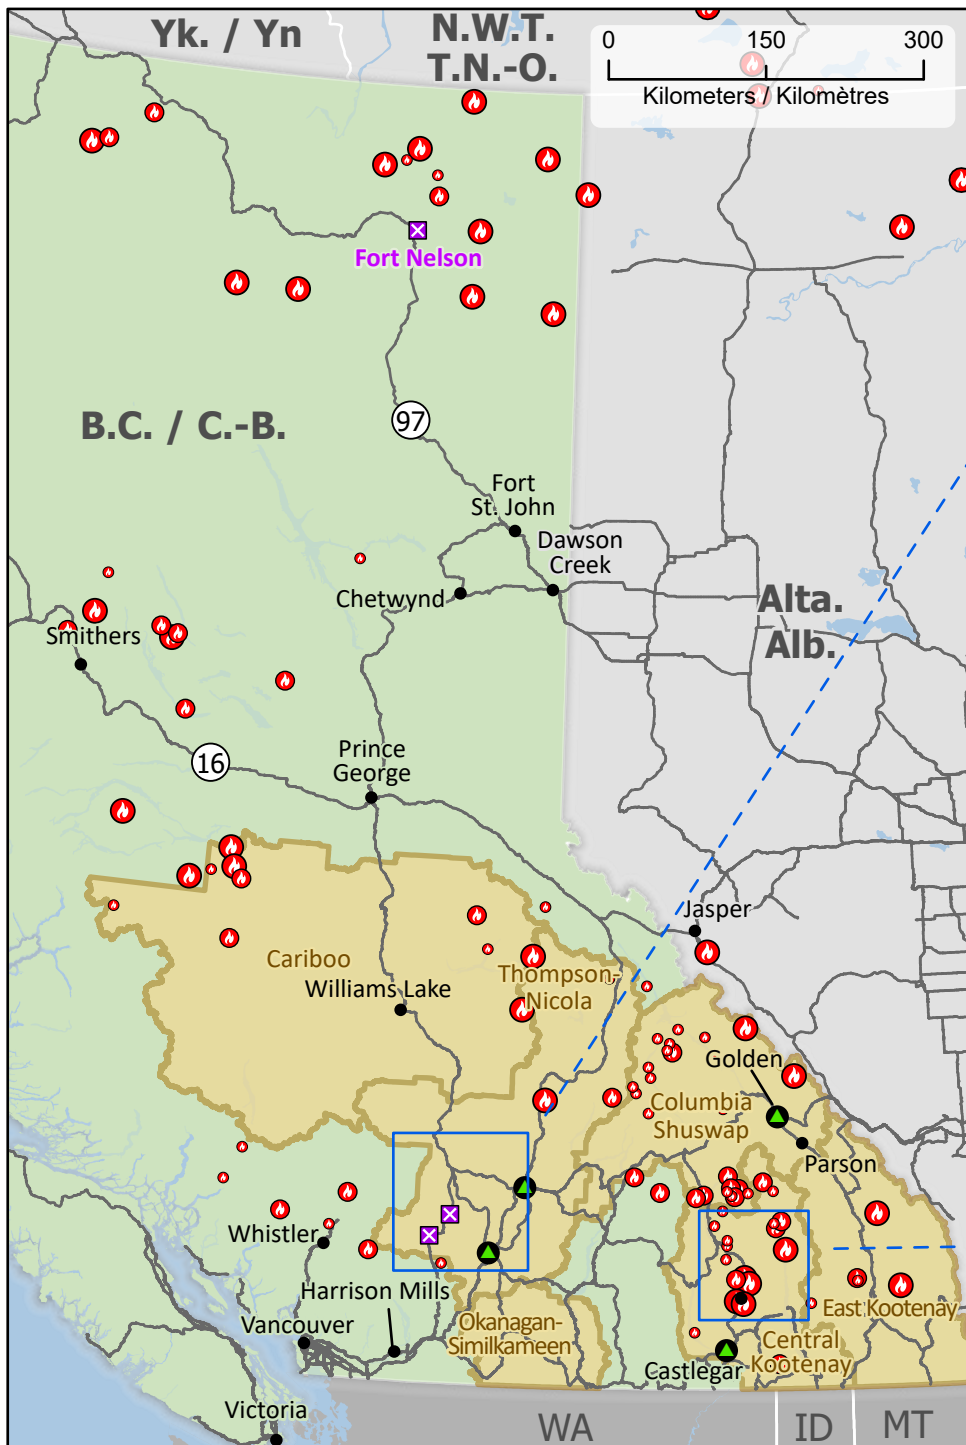

**Wildland Fires in British Columbia**  
**Feux de végétation en Colombie-Britannique**

**Stage of Control**  
**Stade de contrôle**

Out of Control  
Hors contrôle

**Fire Size**  
**Taille de l'incendie**

1 - 100 Hectares  
 101 - 1000 Hectares  
 > 1000 Hectares

Community / Communauté  
 Community with evacuations  
Communauté avec évacuations  
 First Nation with evacuations  
Première Nation avec évacuations  
 Host Community  
Communauté d'accueil  
 Airport / Aéroport

Power plant  
Centrale électrique  
 Power line / Ligne électrique  
 Highway / Autoroute  
 Regional District / District régional  
 First Nation reserve  
Réserve de Première Nation  
 Fire Perimeter Estimate  
Estimation du périmètre d'incendie