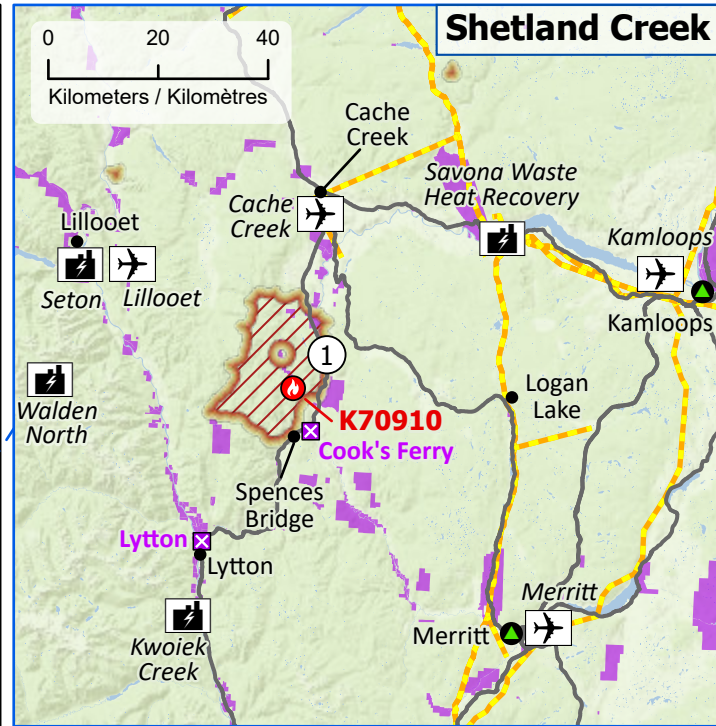

Wildland Fires in British Columbia
Feux de végétation en Colombie-Britannique

Stage of Control
Stade de contrôle

Out of Control
Hors contrôle

Fire Size
Taille de l'incendie

1 - 100 Hectares
 101 - 1000 Hectares
 > 1000 Hectares

Community / Communauté
 Community with evacuations
Communauté avec évacuations
 First Nation with evacuations
Première Nation avec évacuations
 Host Community
Communauté d'accueil
 Airport / Aéroport

Power plant
Centrale électrique
 Power line / Ligne électrique
 Highway / Autoroute
 Regional District / District régional
 First Nation reserve
Réserve de Première Nation
 Fire Perimeter Estimate
Estimation du périmètre d'incendie