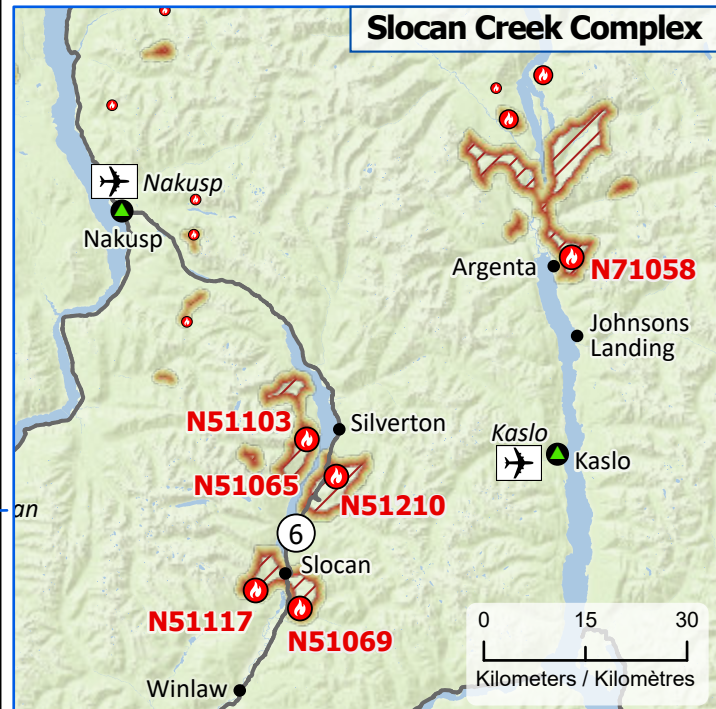

Wildland Fires in British Columbia
Feux de végétation en Colombie-Britannique

Stage of Control
Stade de contrôle

Out of Control
Hors contrôle

Fire Size
Taille de l'incendie

1 - 100 Hectares
 101 - 1000 Hectares
 > 1000 Hectares

Community / Communauté
 Community with evacuations
Communauté avec évacuations
 First Nation with evacuations
Première Nation avec évacuations
 Host Community
Communauté d'accueil
 Airport / Aéroport

Power plant
Centrale électrique
 Power line / Ligne électrique
 Highway / Autoroute
 Regional District / District régional
 First Nation reserve
Réserve de Première Nation
 Fire Perimeter Estimate
Estimation du périmètre d'incendie