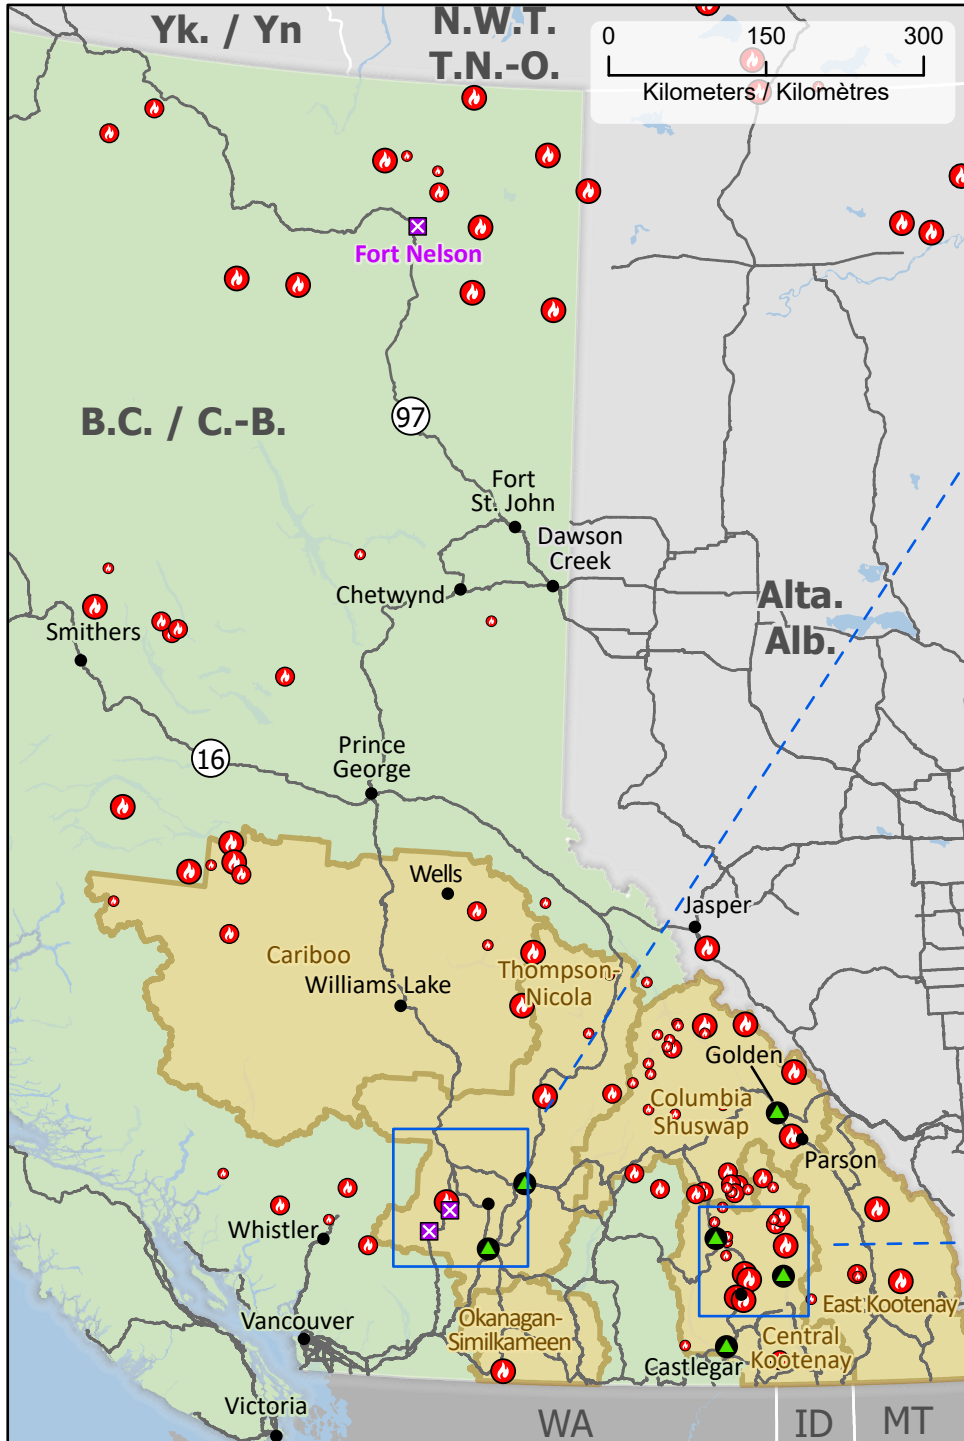

Wildland Fires in British Columbia
Feux de végétation en Colombie-Britannique

Stage of Control
Stade de contrôle

Out of Control
Hors contrôle

Fire Size
Taille de l'incendie

1 - 100 Hectares
 101 - 1000 Hectares
 > 1000 Hectares

Community / Communauté
 Community with evacuations
Communauté avec évacuations
 First Nation with evacuations
Première Nation avec évacuations
 Host Community
Communauté d'accueil
 Airport / Aéroport

Power plant
Centrale électrique
 Power line / Ligne électrique
 Highway / Autoroute
 Regional District / District régional
 First Nation reserve
Réserve de Première Nation
 Fire Perimeter Estimate
Estimation du périmètre d'incendie