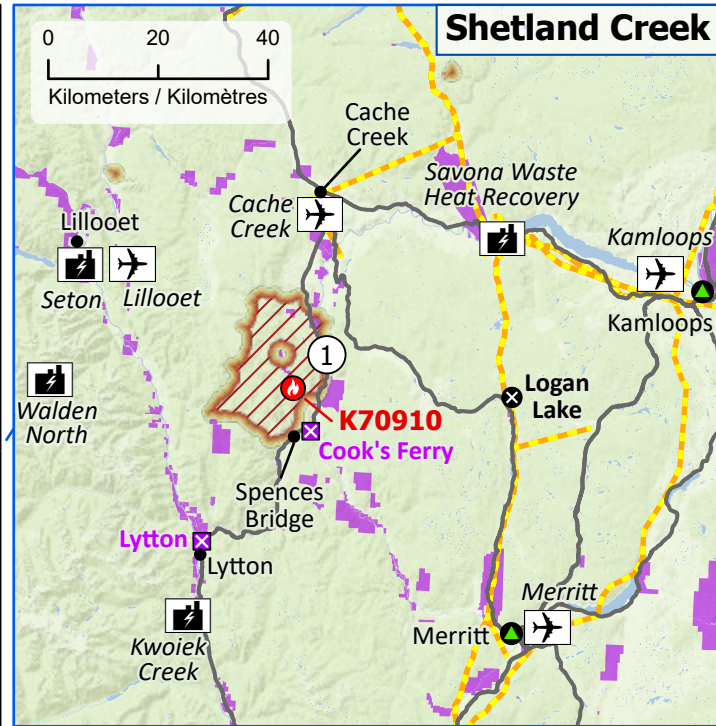

Wildland Fires in British Columbia
Feux de végétation en Colombie-Britannique

Stage of Control
Stade de contrôle

Out of Control
Hors contrôle

Fire Size
Taille de l'incendie

1 - 100 Hectares
 101 - 1000 Hectares
 > 1000 Hectares

Community / Communauté
 Community with evacuations
Communauté avec évacuations
 First Nation with evacuations
Première Nation avec évacuations
 Host Community
Communauté d'accueil
 Airport / Aéroport

Power plant
Centrale électrique
 Power line / Ligne électrique
 Highway / Autoroute
 Regional District / District régional
 First Nation reserve
Réserve de Première Nation
 Fire Perimeter Estimate
Estimation du périmètre d'incendie