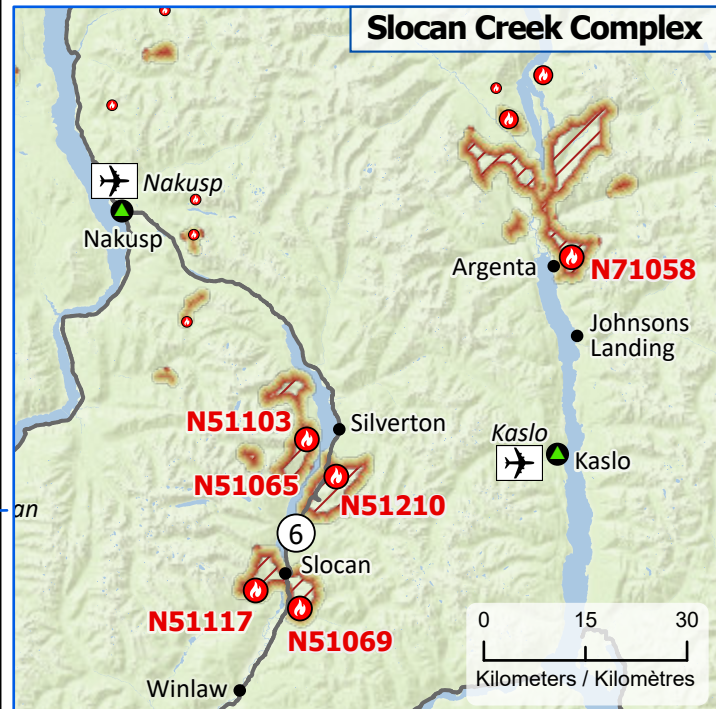

Wildland Fires in British Columbia
Feux de végétation en Colombie-Britannique

Stage of Control
Stade de contrôle

Out of Control
Hors contrôle

Fire Size
Taille de l'incendie

1 - 100 Hectares
 101 - 1000 Hectares
 > 1000 Hectares

Community / Communauté
 Community with evacuations
Communauté avec évacuations
 First Nation with evacuations
Première Nation avec évacuations
 Host Community
Communauté d'accueil
 Airport / Aéroport

Power plant
Centrale électrique
 Power line / Ligne électrique
 Highway / Autoroute
 Regional District / District régional
 First Nation reserve
Réserve de Première Nation
 Fire Perimeter Estimate
Estimation du périmètre d'incendie