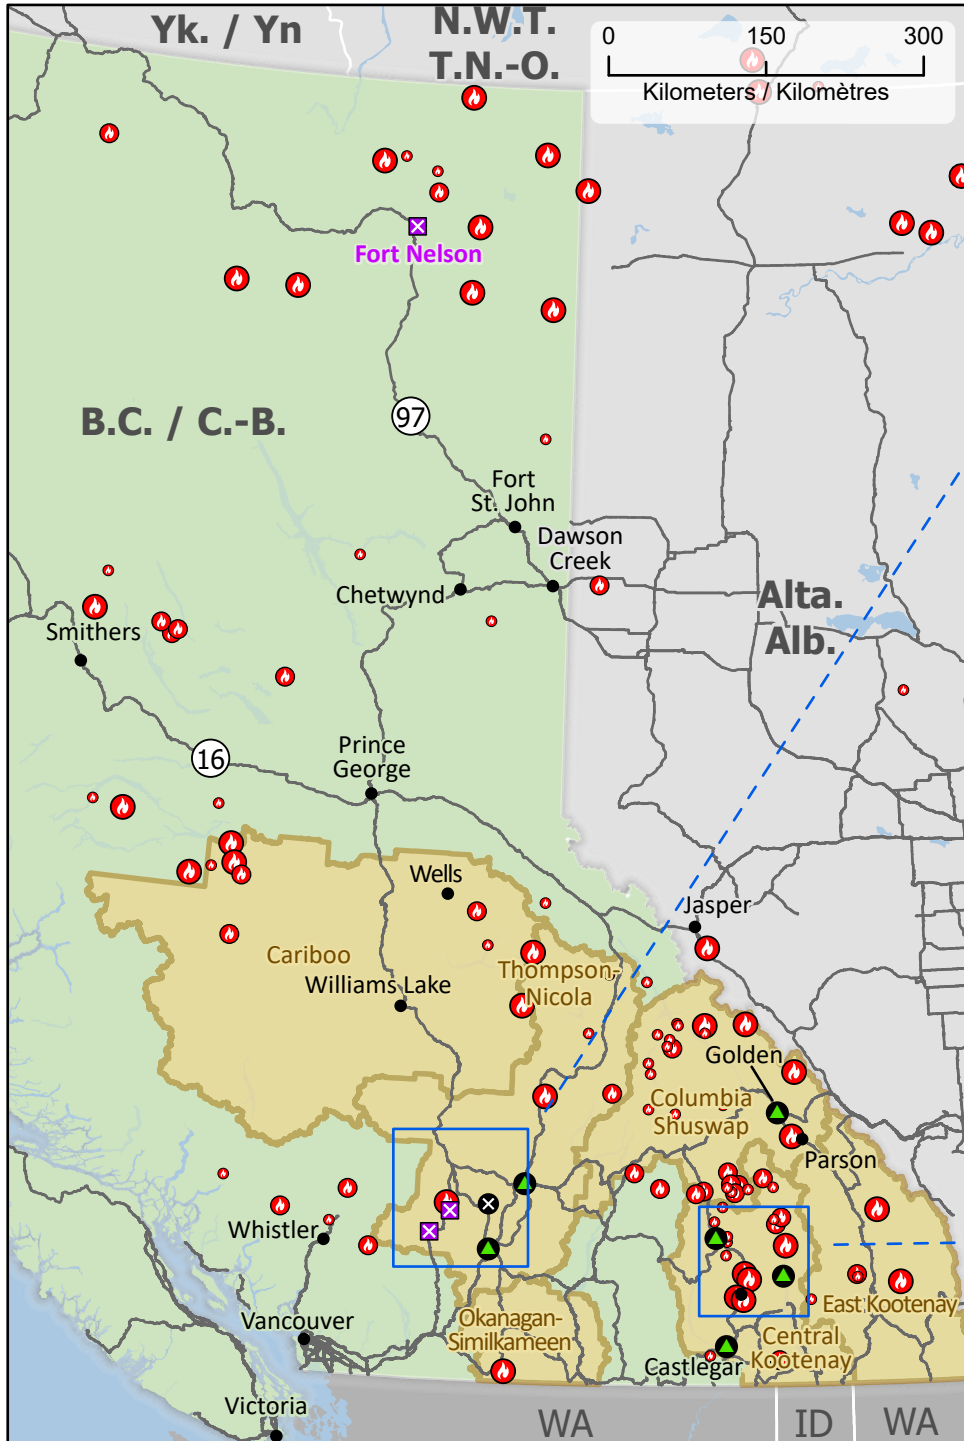

Wildland Fires in British Columbia
Feux de végétation en Colombie-Britannique

Stage of Control
Stade de contrôle

Out of Control
Hors contrôle

Fire Size
Taille de l'incendie

1 - 100 Hectares
 101 - 1000 Hectares
 > 1000 Hectares

Community / Communauté
 Community with evacuations
Communauté avec évacuations
 First Nation with evacuations
Première Nation avec évacuations
 Host Community
Communauté d'accueil
 Airport / Aéroport

Power plant
Centrale électrique
 Power line / Ligne électrique
 Highway / Autoroute
 Regional District / District régional
 First Nation reserve
Réserve de Première Nation
 Fire Perimeter Estimate
Estimation du périmètre d'incendie