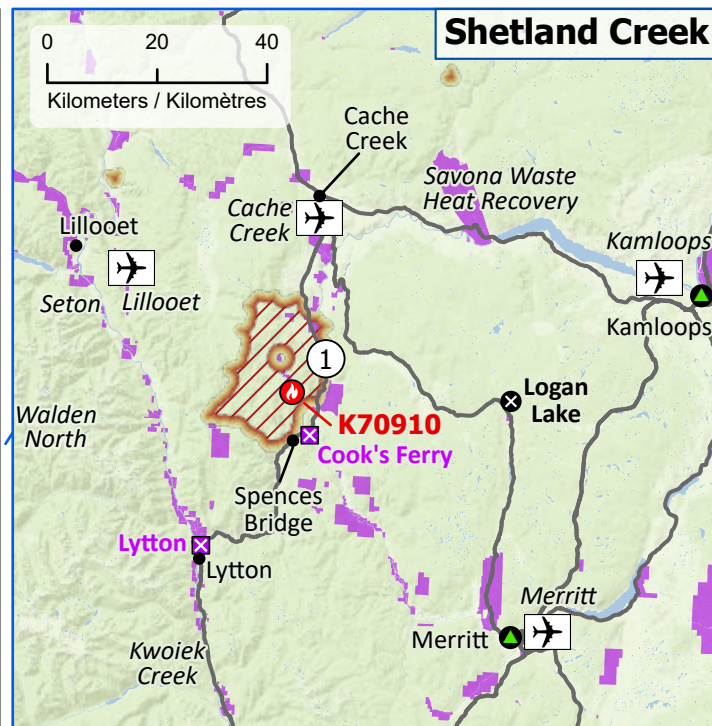

Wildland Fires in British Columbia
Feux de végétation en Colombie-Britannique

Stage of Control
Stade de contrôle

Out of Control
Hors contrôle

Fire Size
Taille de l'incendie

- 1 - 100 Hectares
- 101 - 1000 Hectares
- > 1000 Hectares

- Community / Communauté
- Community with evacuations
Communauté avec évacuations
- First Nation with evacuations
Première Nation avec évacuations
- Host Community
Communauté d'accueil
- Airport / Aéroport

- Power plant
Centrale électrique
- Power line / Ligne électrique
- Highway / Autoroute
- Regional District / District régional
- First Nation reserve
Réserve de Première Nation
- Fire Perimeter Estimate
Estimation du périmètre d'incendie