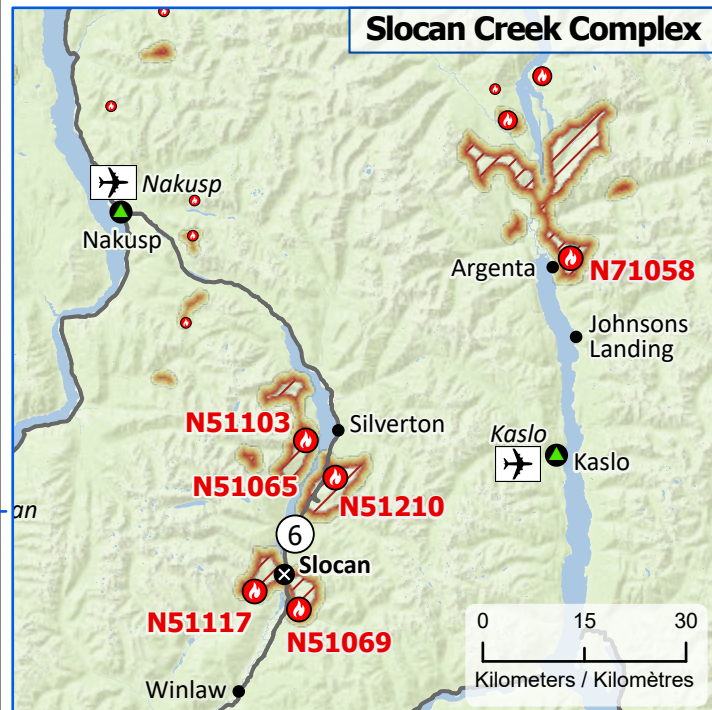

Wildland Fires in British Columbia
Feux de végétation en Colombie-Britannique

Stage of Control
Stade de contrôle

Out of Control
Hors contrôle

Fire Size
Taille de l'incendie

- 1 - 100 Hectares
- 101 - 1000 Hectares
- > 1000 Hectares

- Community / Communauté
- Community with evacuations
Communauté avec évacuations
- First Nation with evacuations
Première Nation avec évacuations
- Host Community
Communauté d'accueil
- Airport / Aéroport

- Power plant
Centrale électrique
- Power line / Ligne électrique
- Highway / Autoroute
- Regional District / District régional
- First Nation reserve
Réserve de Première Nation
- Fire Perimeter Estimate
Estimation du périmètre d'incendie