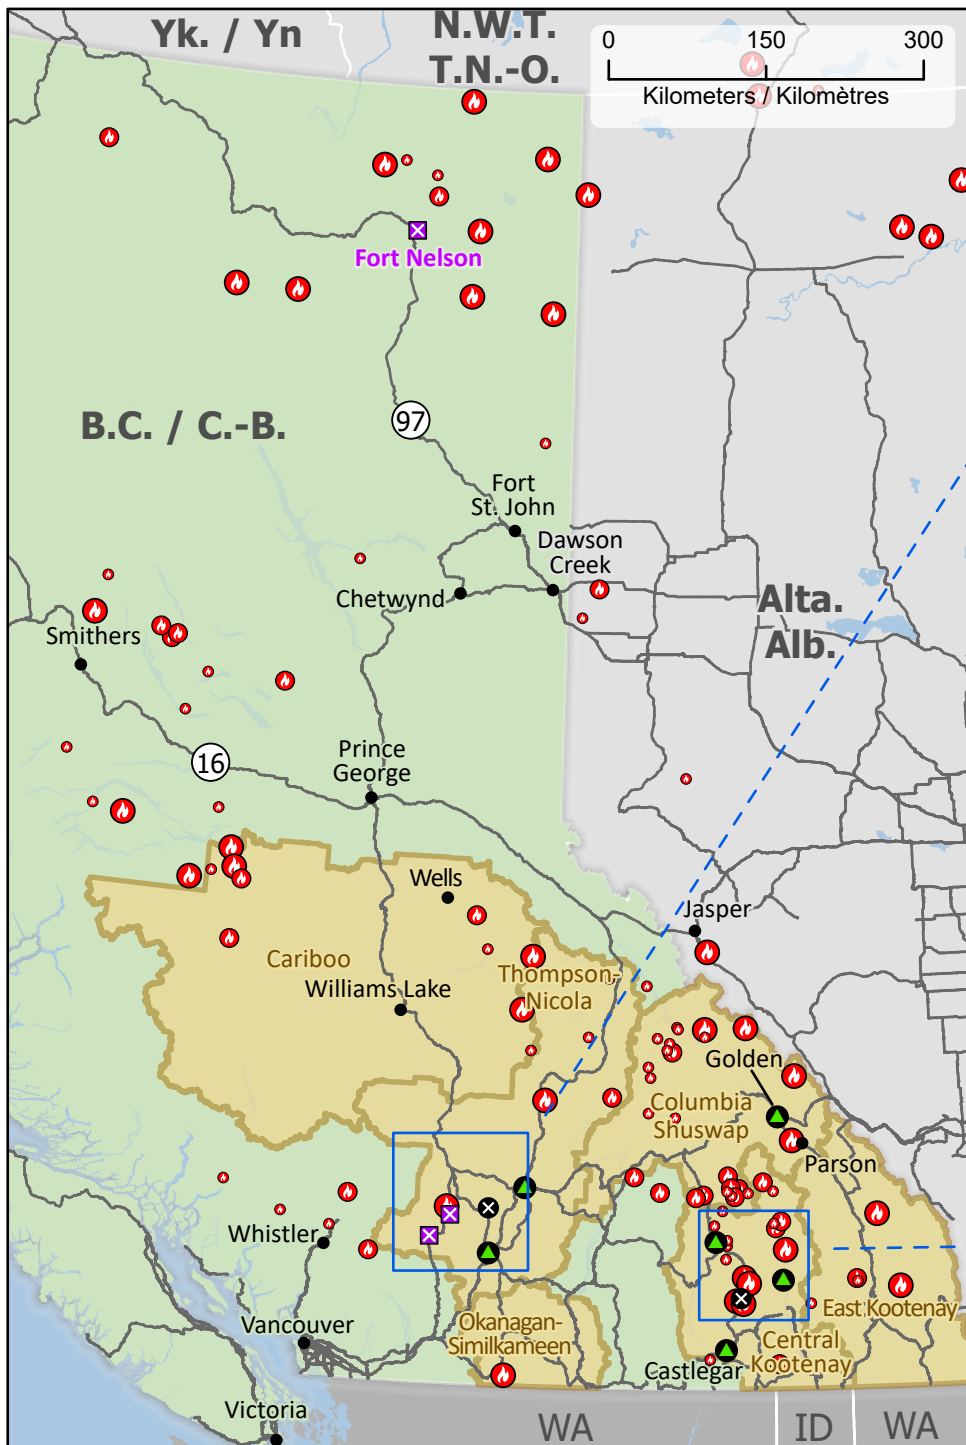

Wildland Fires in British Columbia
Feux de végétation en Colombie-Britannique

Stage of Control
Stade de contrôle

Out of Control
Hors contrôle

Fire Size
Taille de l'incendie

- 1 - 100 Hectares
- 101 - 1000 Hectares
- > 1000 Hectares

- Community / Communauté
- Community with evacuations
Communauté avec évacuations
- First Nation with evacuations
Première Nation avec évacuations
- Host Community
Communauté d'accueil
- Airport / Aéroport

- Power plant
Centrale électrique
- Power line / Ligne électrique
- Highway / Autoroute
- Regional District / District régional
- First Nation reserve
Réserve de Première Nation
- Fire Perimeter Estimate
Estimation du périmètre d'incendie