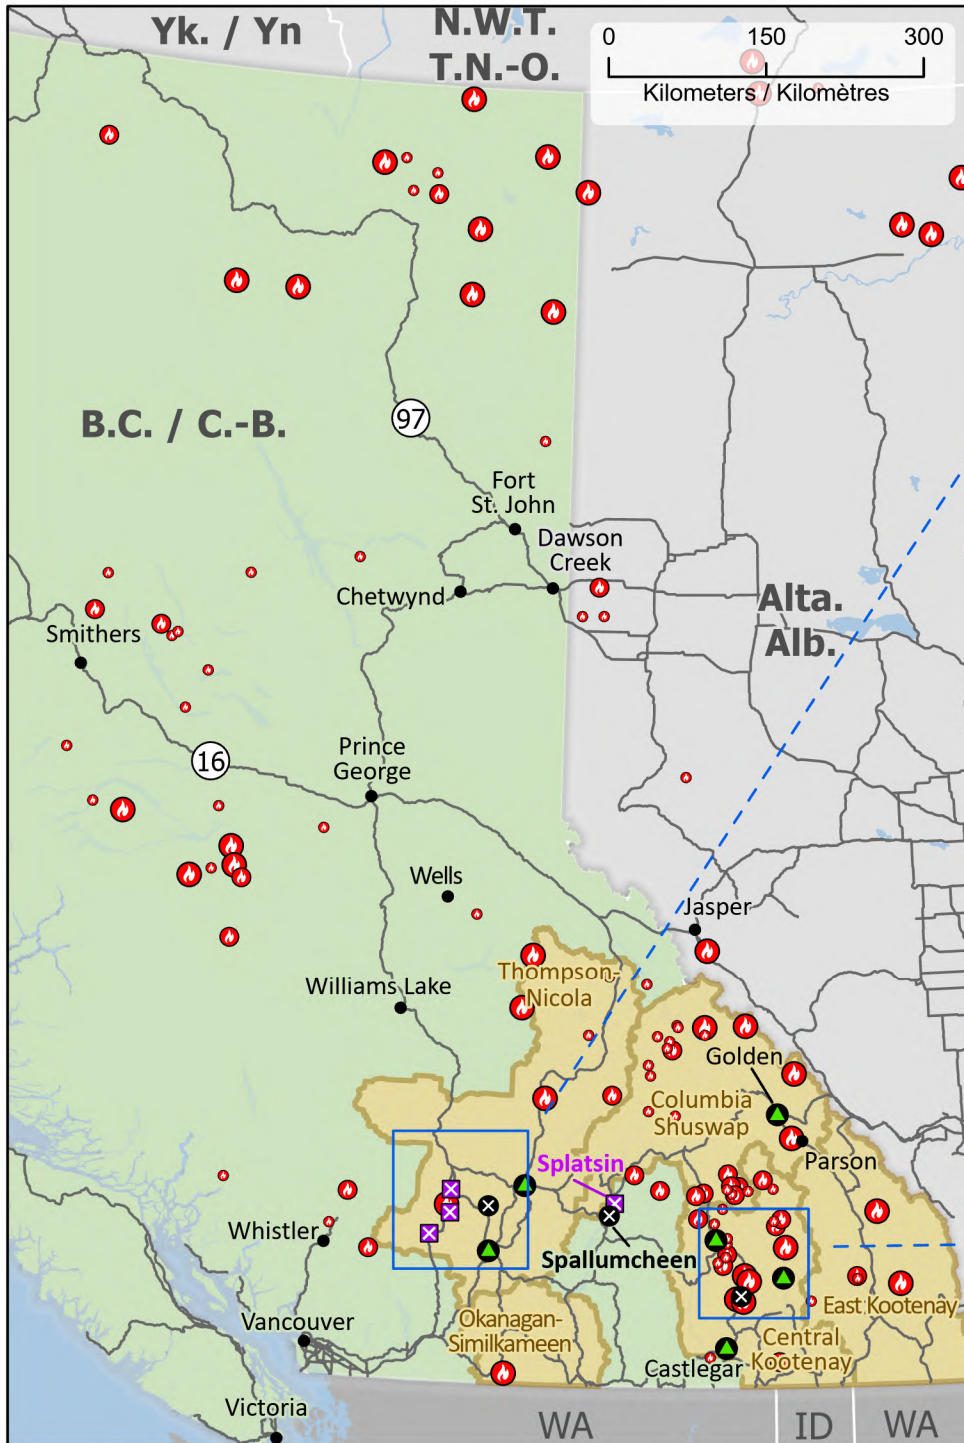

**Wildland Fires in British Columbia**  
**Feux de végétation en Colombie-Britannique**

**Stage of Control**  
**Stade de contrôle**

● Out of Control  
Hors contrôle

**Fire Size**  
**Taille de l'incendie**

○ 1 - 100 Hectares  
○ 101 - 1000 Hectares  
○ > 1000 Hectares

- Community / Communauté
- ⊗ Community with evacuations  
Communauté avec évacuations
- ⊠ First Nation with evacuations  
Première Nation avec évacuations
- Host Community  
Communauté d'accueil
- ✈ Airport / Aéroport

- ⚡ Power plant  
Centrale électrique
- Power line / Ligne électrique
- Highway / Autoroute
- ▭ Regional District / District régional
- ⊠ First Nation reserve  
Réserve de Première Nation
- ▨ Fire Perimeter Estimate  
Estimation du périmètre d'incendie