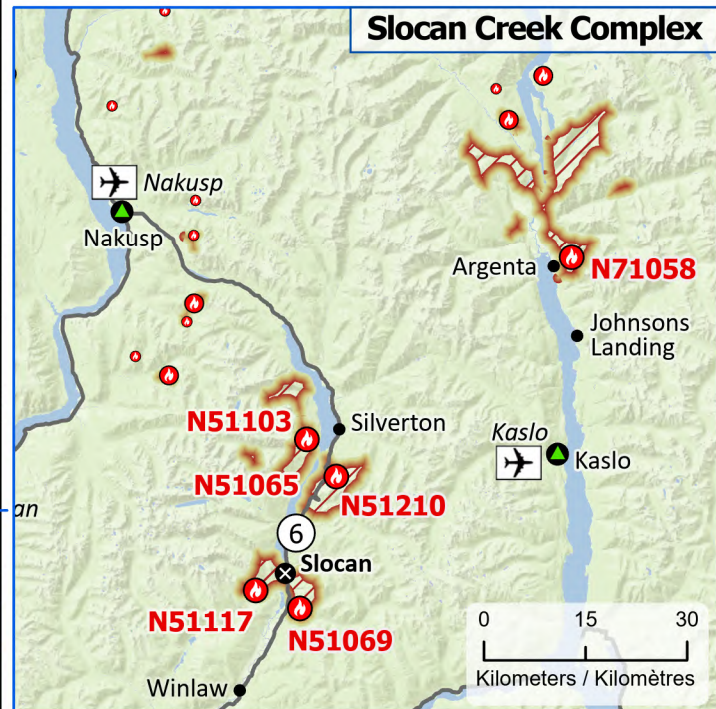

**Wildland Fires in British Columbia**  
**Feux de végétation en Colombie-Britannique**

**Stage of Control**  
**Stade de contrôle**

● Out of Control  
Hors contrôle

**Fire Size**  
**Taille de l'incendie**

○ 1 - 100 Hectares  
○ 101 - 1000 Hectares  
○ > 1000 Hectares

- Community / Communauté
- ⊗ Community with evacuations  
Communauté avec évacuations
- ⊠ First Nation with evacuations  
Première Nation avec évacuations
- Host Community  
Communauté d'accueil
- ✈ Airport / Aéroport

- ⚡ Power plant  
Centrale électrique
- Power line / Ligne électrique
- Highway / Autoroute
- ▭ Regional District / District régional
- ⊠ First Nation reserve  
Réserve de Première Nation
- ▨ Fire Perimeter Estimate  
Estimation du périmètre d'incendie