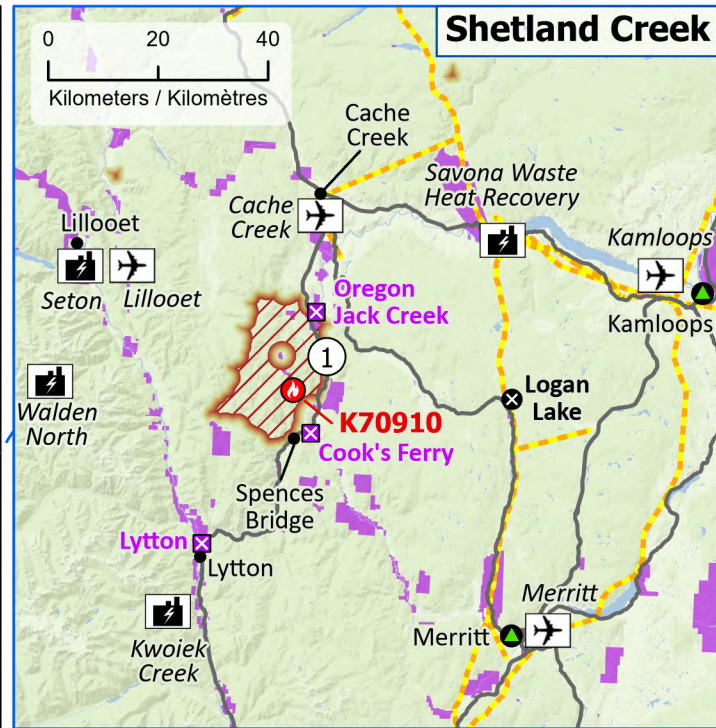

**Wildland Fires in British Columbia**  
**Feux de végétation en Colombie-Britannique**

**Stage of Control**  
**Stade de contrôle**

● Out of Control  
Hors contrôle

**Fire Size**  
**Taille de l'incendie**

○ 1 - 100 Hectares  
○ 101 - 1000 Hectares  
○ > 1000 Hectares

- Community / Communauté
- ⊗ Community with evacuations  
Communauté avec évacuations
- ⊠ First Nation with evacuations  
Première Nation avec évacuations
- Host Community  
Communauté d'accueil
- ✈ Airport / Aéroport

- ⚡ Power plant  
Centrale électrique
- Power line / Ligne électrique
- Highway / Autoroute
- ▭ Regional District / District régional
- ⊠ First Nation reserve  
Réserve de Première Nation
- ▨ Fire Perimeter Estimate  
Estimation du périmètre d'incendie